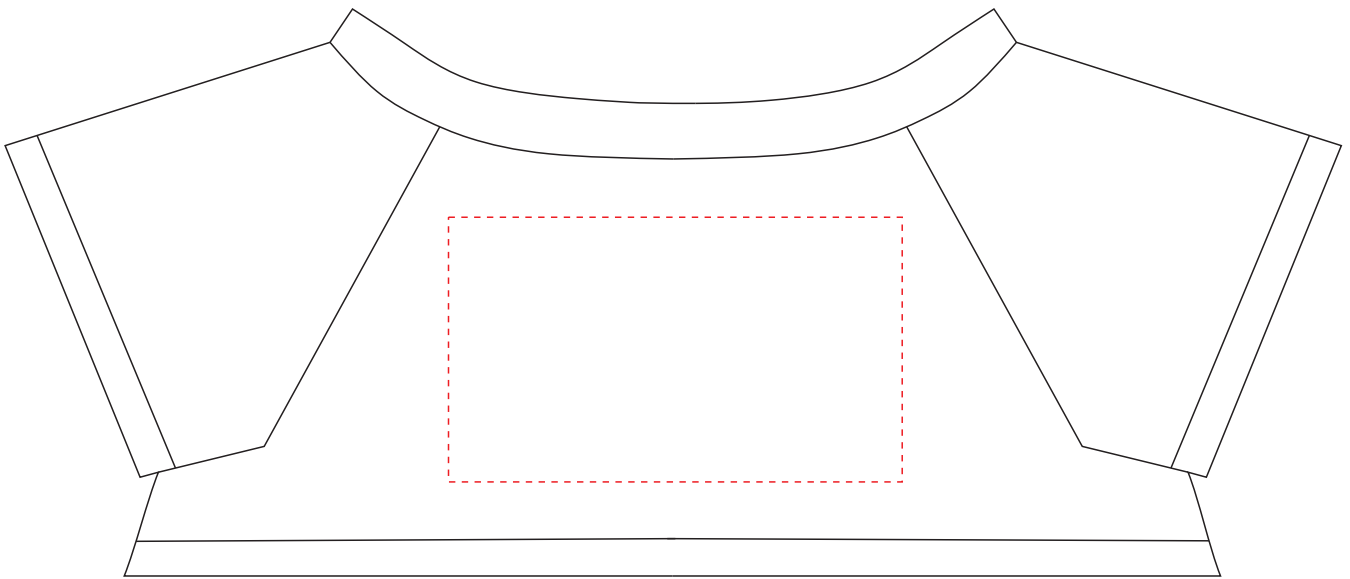

He823

Miejsce znakowania Placement	Maksymalne pole znakowania Max area dimension [mm]	Technika znakowania Technique
clothing front/back	60x35	TF,SL,DTF

Scale 1:1