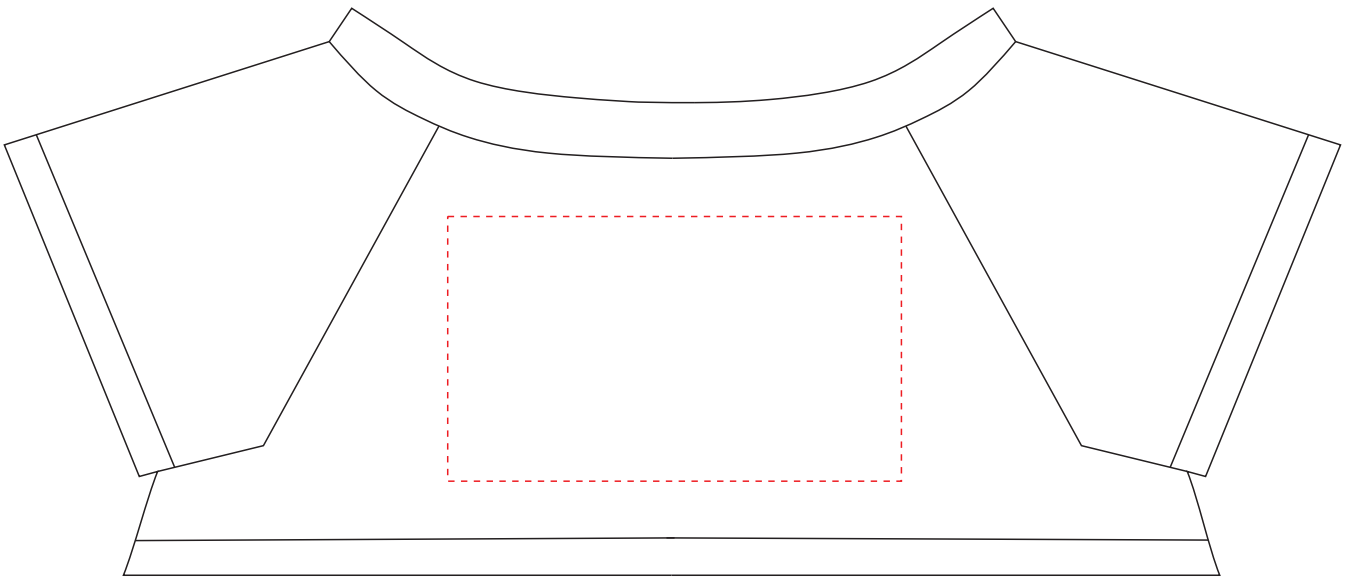

He823

Miejsce znakowania Placement	Maksymalne pole znakowania Max area dimension [mm]	Technika znakowania Technique
clothing front/back	60x35	TF,SL,DTF

Scale 1:1