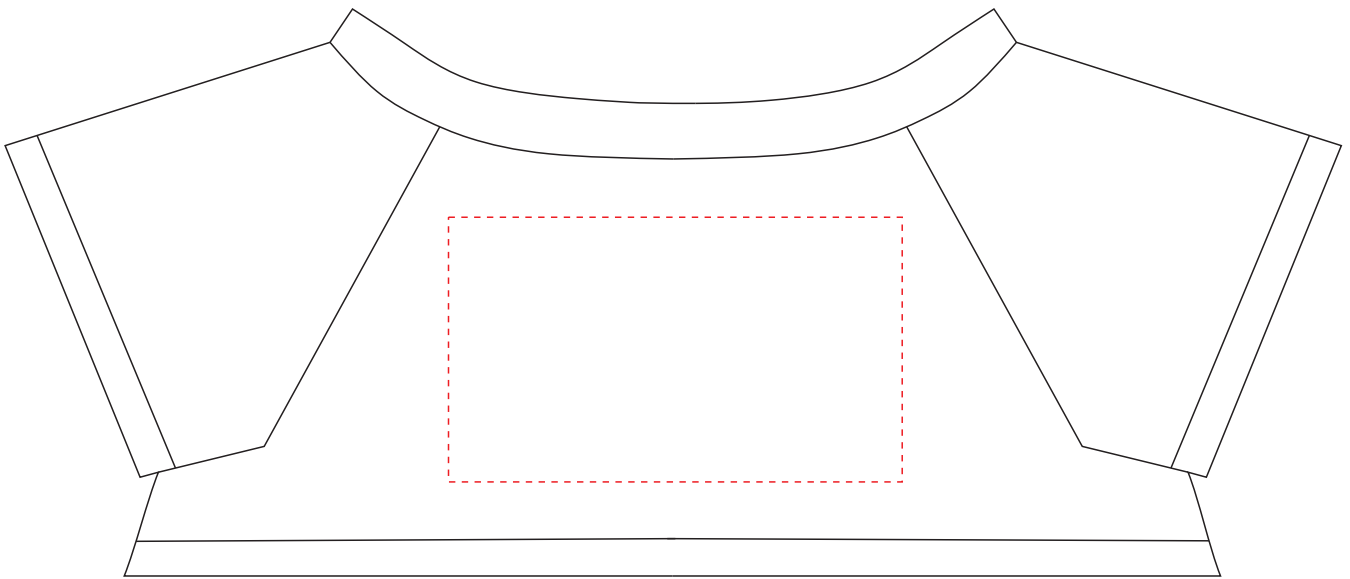

He824

Miejsce znakowania Placement	Maksymalne pole znakowania Max area dimension [mm]	Technika znakowania Technique
clothing front/back	60x35	TF,SL,DTF

Scale 1:1