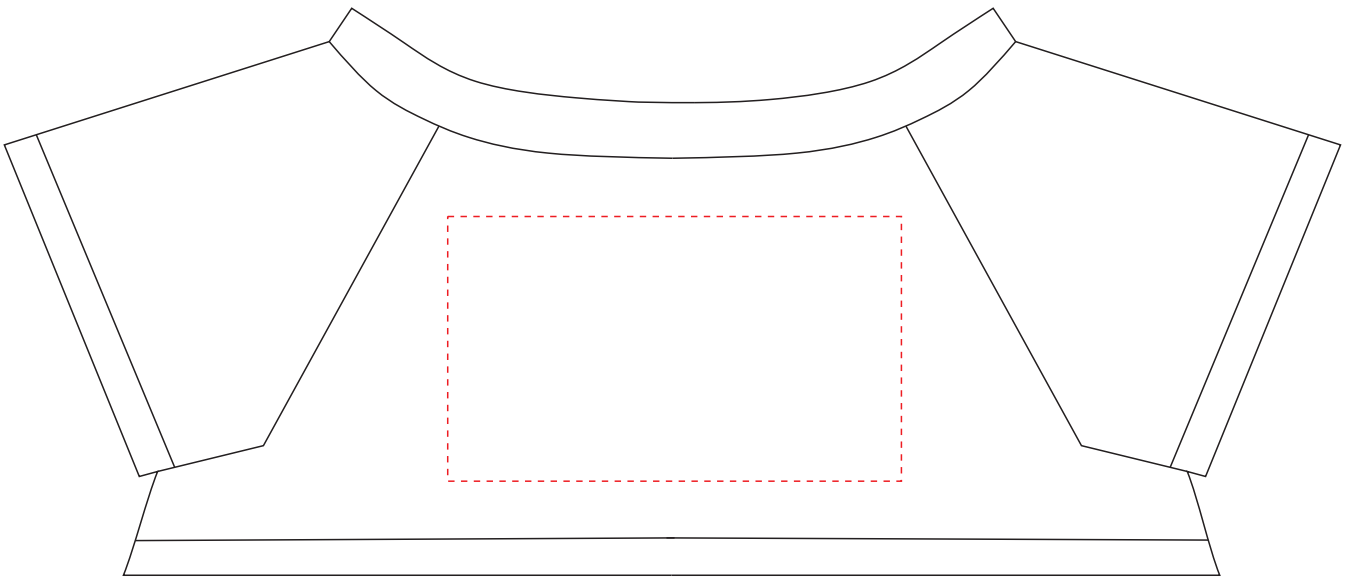

He824

Miejsce znakowania Placement	Maksymalne pole znakowania Max area dimension [mm]	Technika znakowania Technique
clothing front/back	60x35	TF,SL,DTF

Scale 1:1