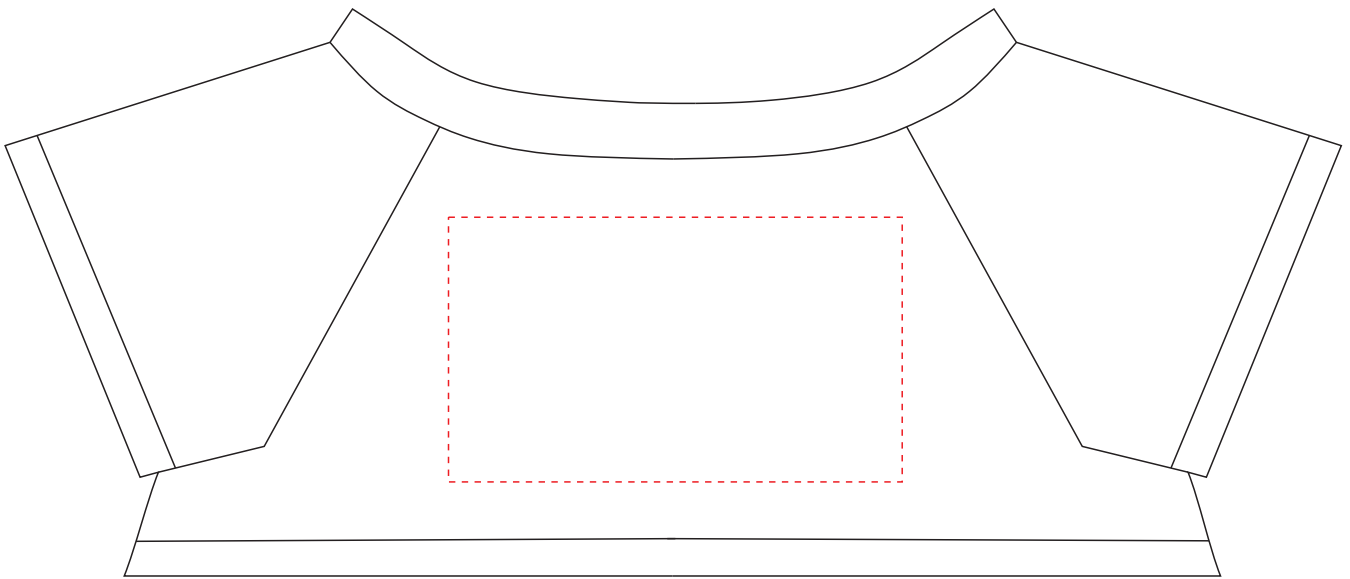

He820

Miejsce znakowania Placement	Maksymalne pole znakowania Max area dimension [mm]	Technika znakowania Technique
clothing front/back	60x35	TF,SL,DTF

Scale 1:1