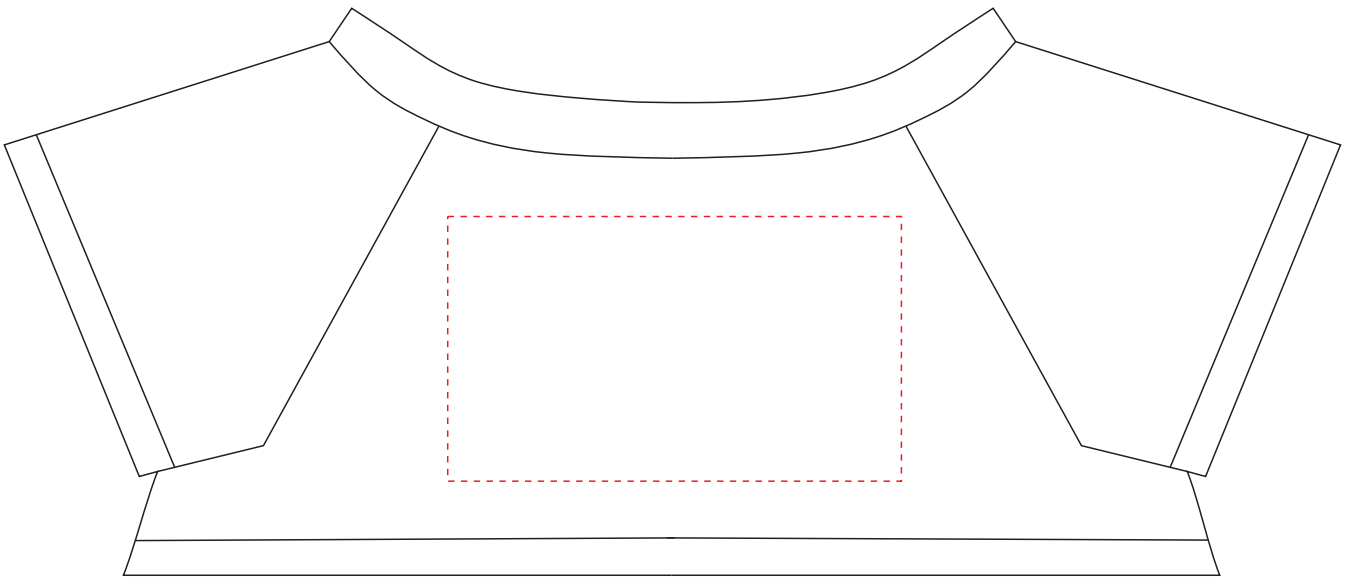

He820

Miejsce znakowania Placement	Maksymalne pole znakowania Max area dimension [mm]	Technika znakowania Technique
clothing front/back	60x35	TF,SL,DTF

Scale 1:1