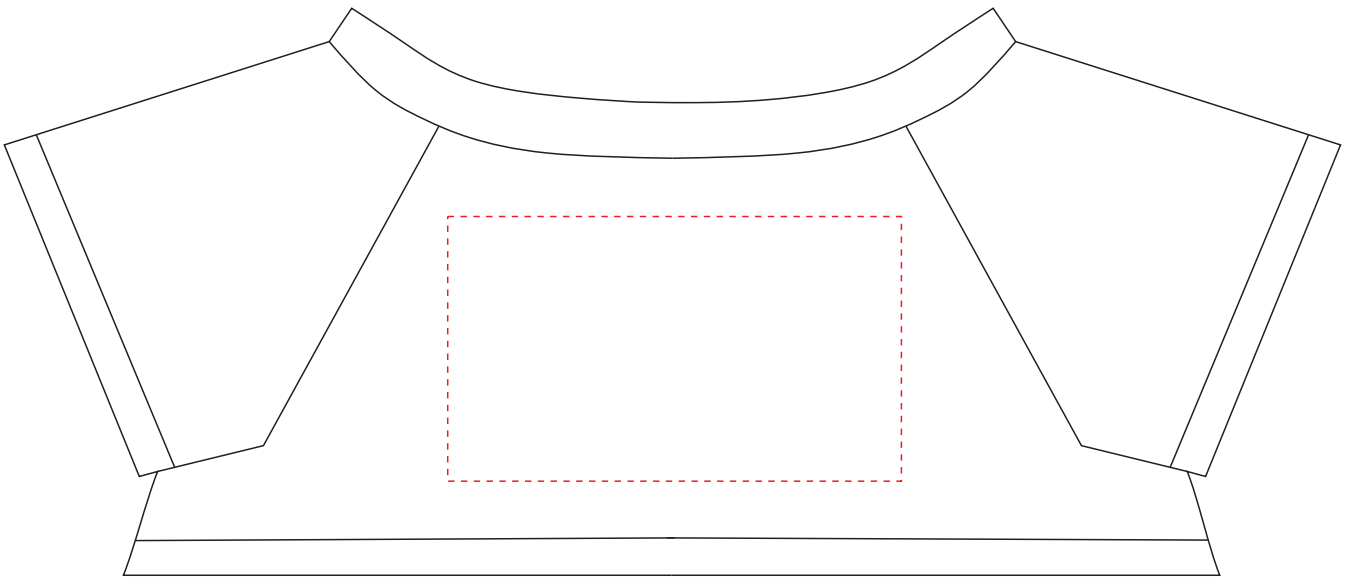

He826

Miejsce znakowania Placement	Maksymalne pole znakowania Max area dimension [mm]	Technika znakowania Technique
clothing front/back	60x35	TF,SL,DTF

Scale 1:1