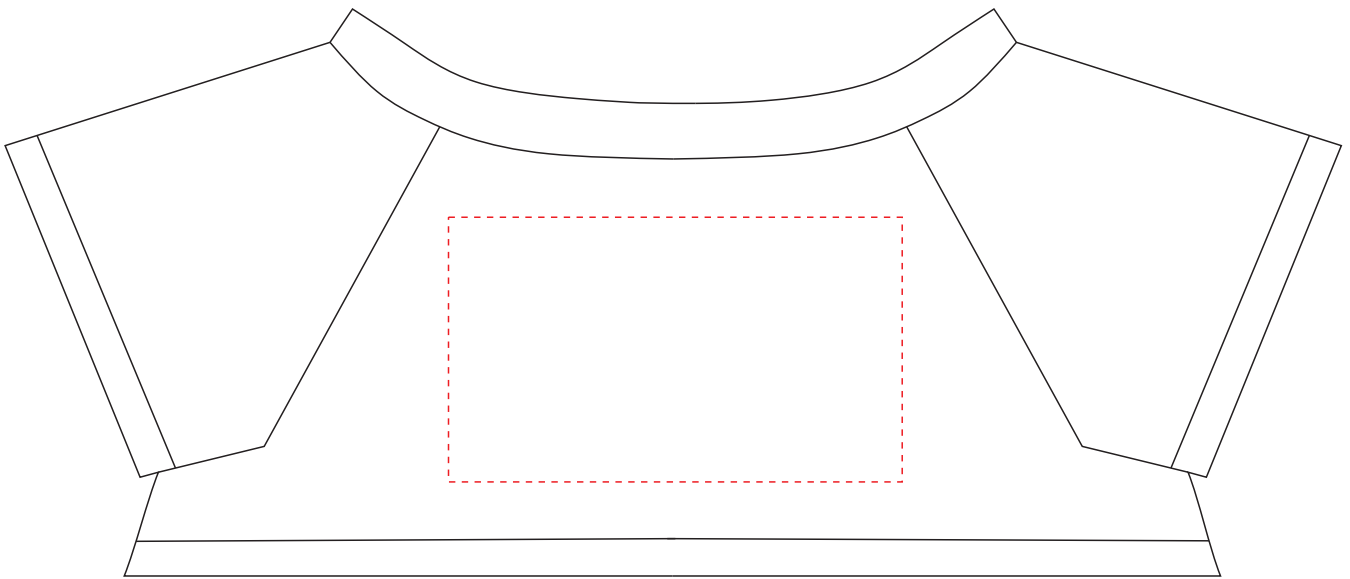

He826

Miejsce znakowania Placement	Maksymalne pole znakowania Max area dimension [mm]	Technika znakowania Technique
clothing front/back	60x35	TF,SL,DTF

Scale 1:1