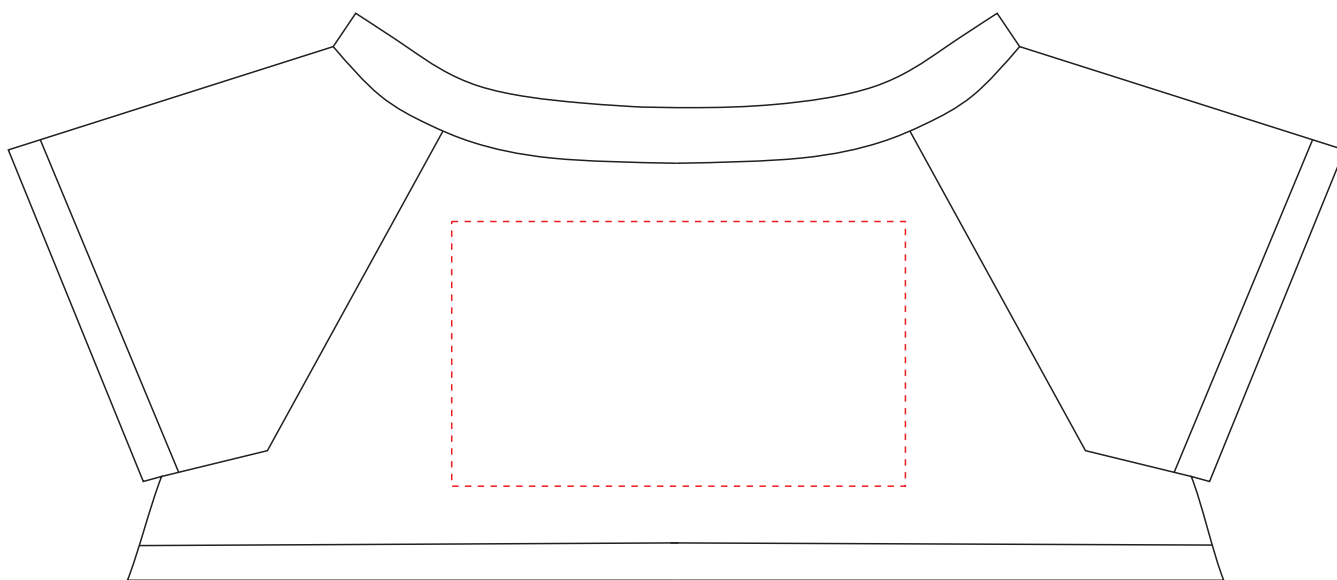

He827

Miejsce znakowania
Placement

Maksymalne pole znakowania
Max area dimension
[mm]

Technika znakowania
Technique

clothing front/back

60x35

TF,SL,DTF

Scale 1:1