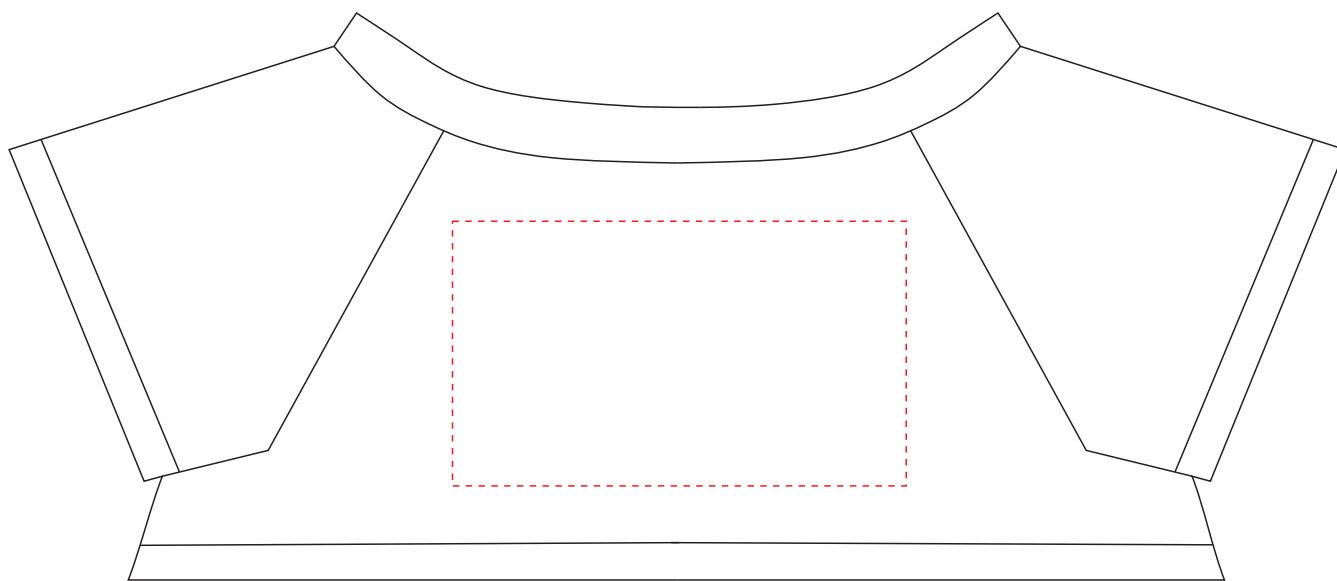

He827

Miejsce znakowania
Placement

Maksymalne pole znakowania
Max area dimension
[mm]

Technika znakowania
Technique

clothing front/back

60x35

TF,SL,DTF

Scale 1:1