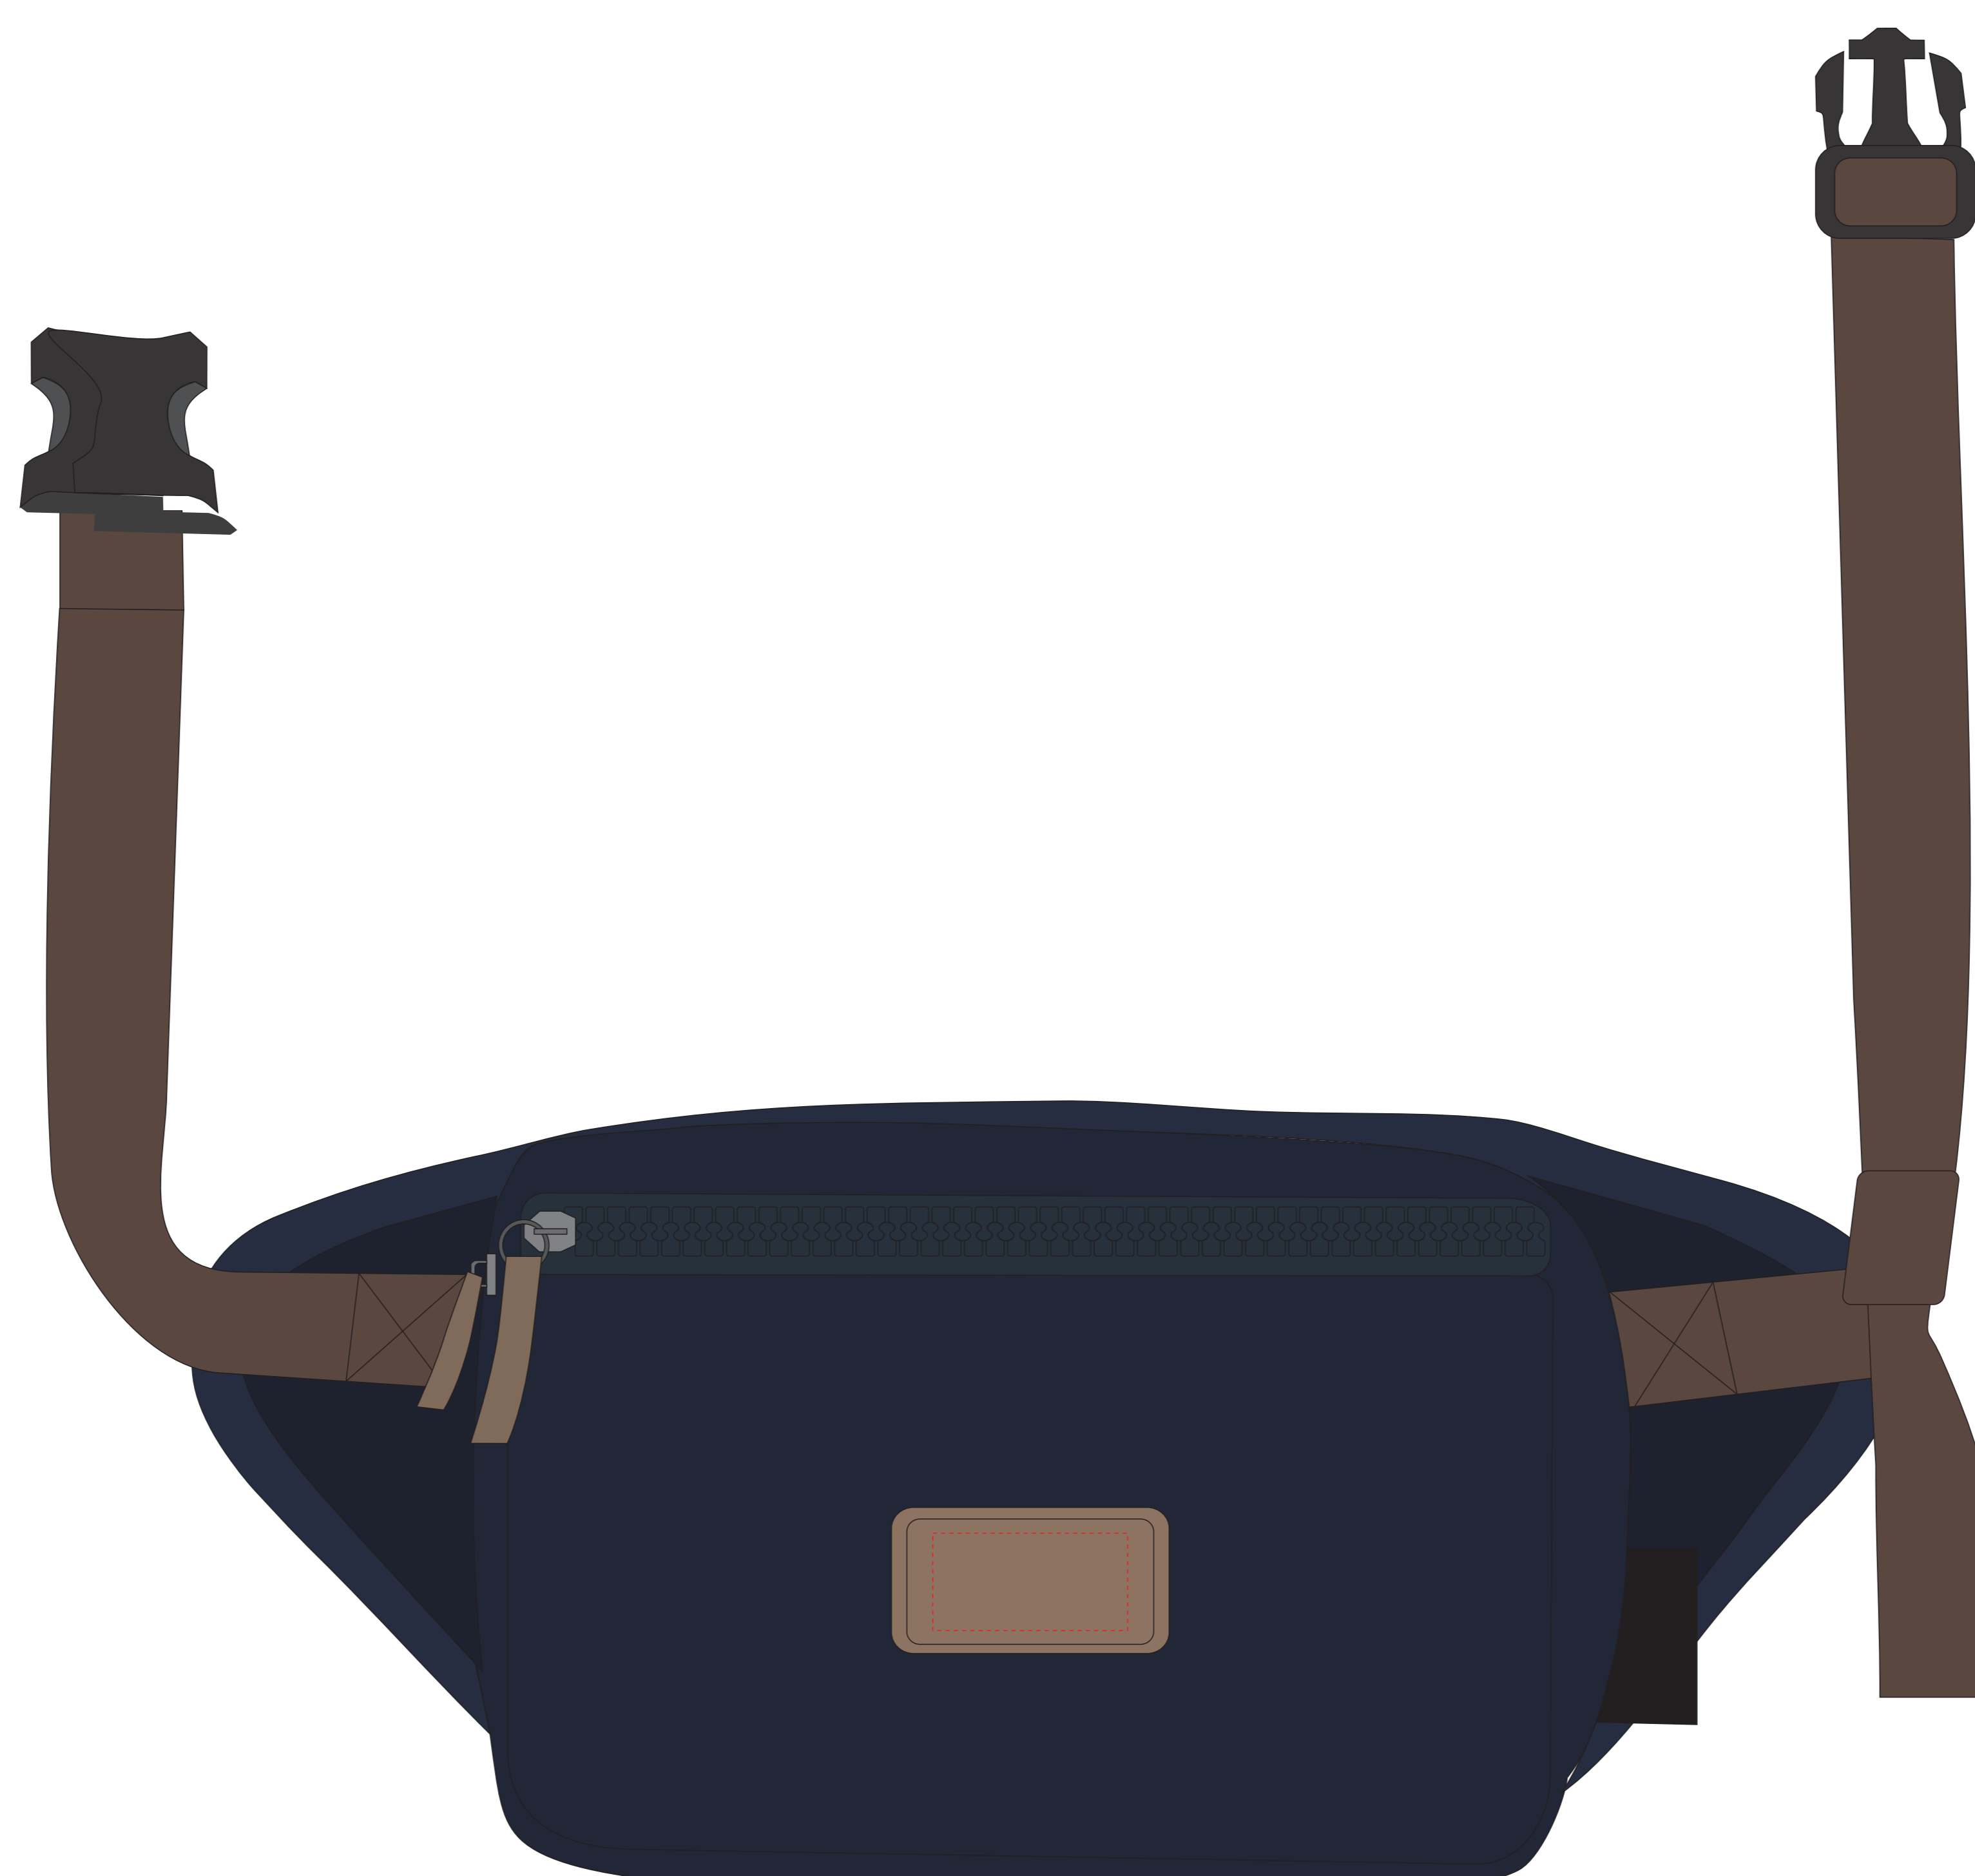

v0046

Miejsce znakowania
Placement

Maksymalne pole znakowania
Max area dimension
[mm]

Technika znakowania
Technique

item panel

40x20

L,DTF,TF

Scale 1:1