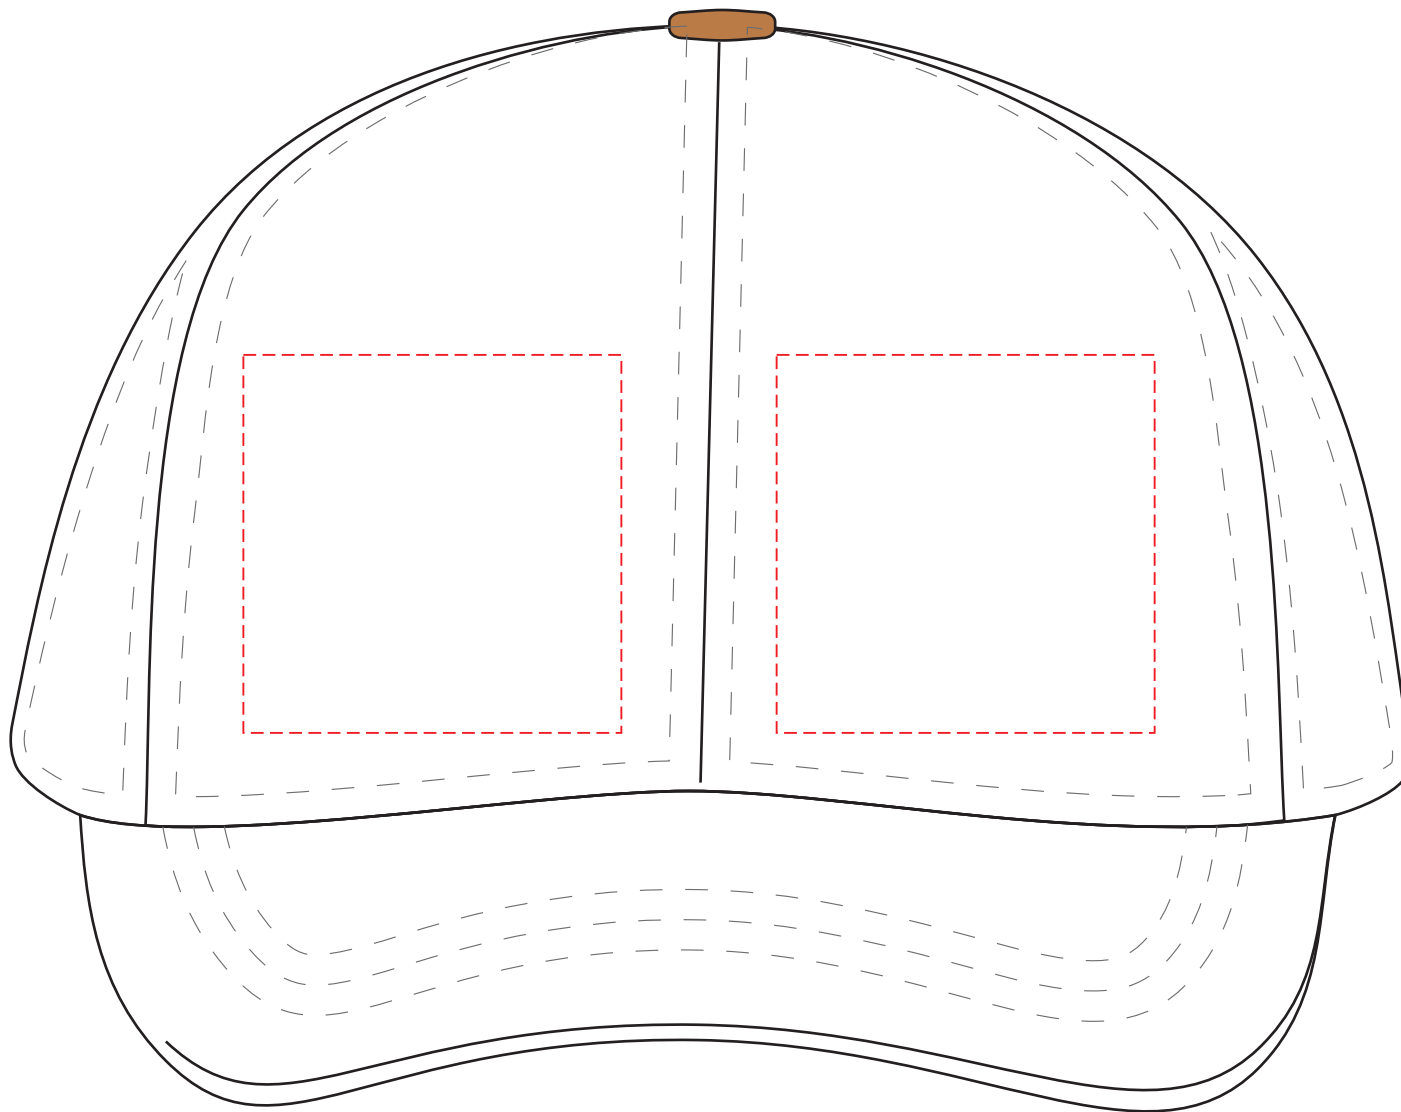

VG486

Miejsce znakowania
Placement
Lieu de marquage

Maksymalne pole znakowania
Max area dimension
Zone de marquage maximale
[mm]

Technika znakowania
Technique
Technique de marquage

item front left
item front right

50x50
50x50

TF, DTF
TF, DTF

Scale 1:1

VG486

Miejsce znakowania
Placement
Lieu de marquage

Maksymalne pole znakowania
Max area dimension
Zone de marquage maximale
[mm]

Technika znakowania
Technique
Technique de marquage

item right side

50x40

TF, DTF

Scale 1:1

V6486

Miejsce znakowania
Placement
Lieu de marquage

Maksymalne pole znakowania
Max area dimension
Zone de marquage maximale
[mm]

Technika znakowania
Technique
Technique de marquage

item left side

40x25

TF, DTF

Scale 1:1