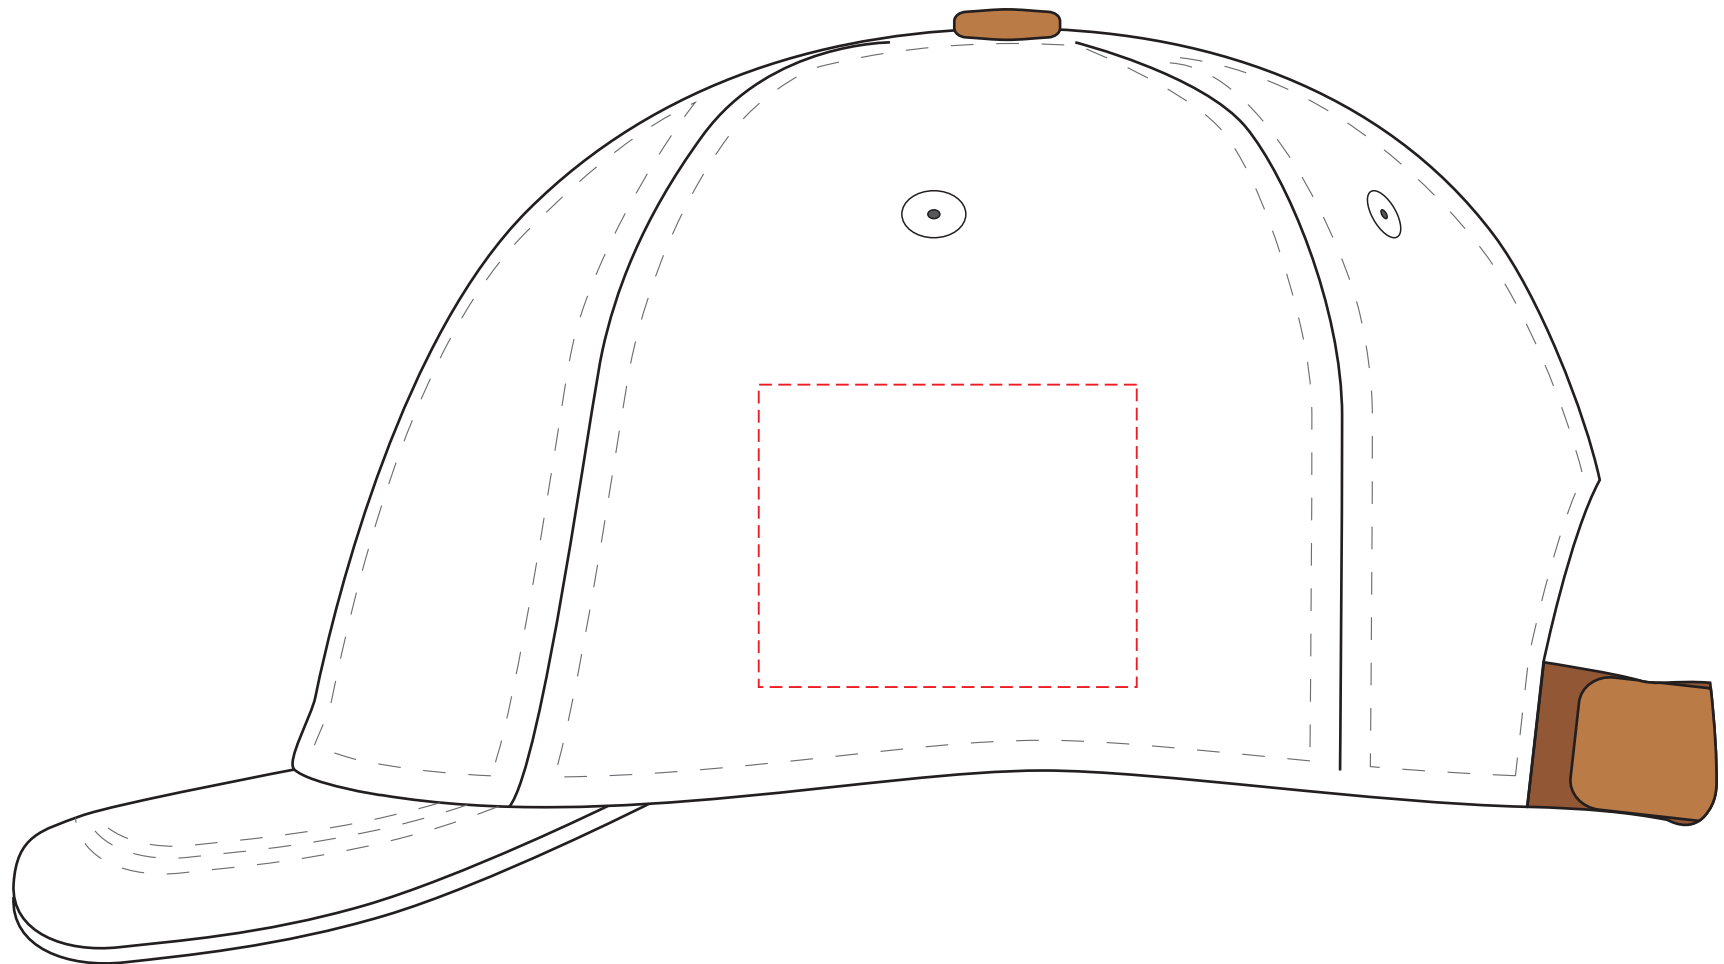

item right side

50x40

TF, DTF

Scale 1:1

V6486

Miejsce znakowania
Placement
Lieu de marquage

Maksymalne pole znakowania
Max area dimension
Zone de marquage maximale
[mm]

Technika znakowania
Technique
Technique de marquage

item left side

40x25

TF, DTF

Scale 1:1