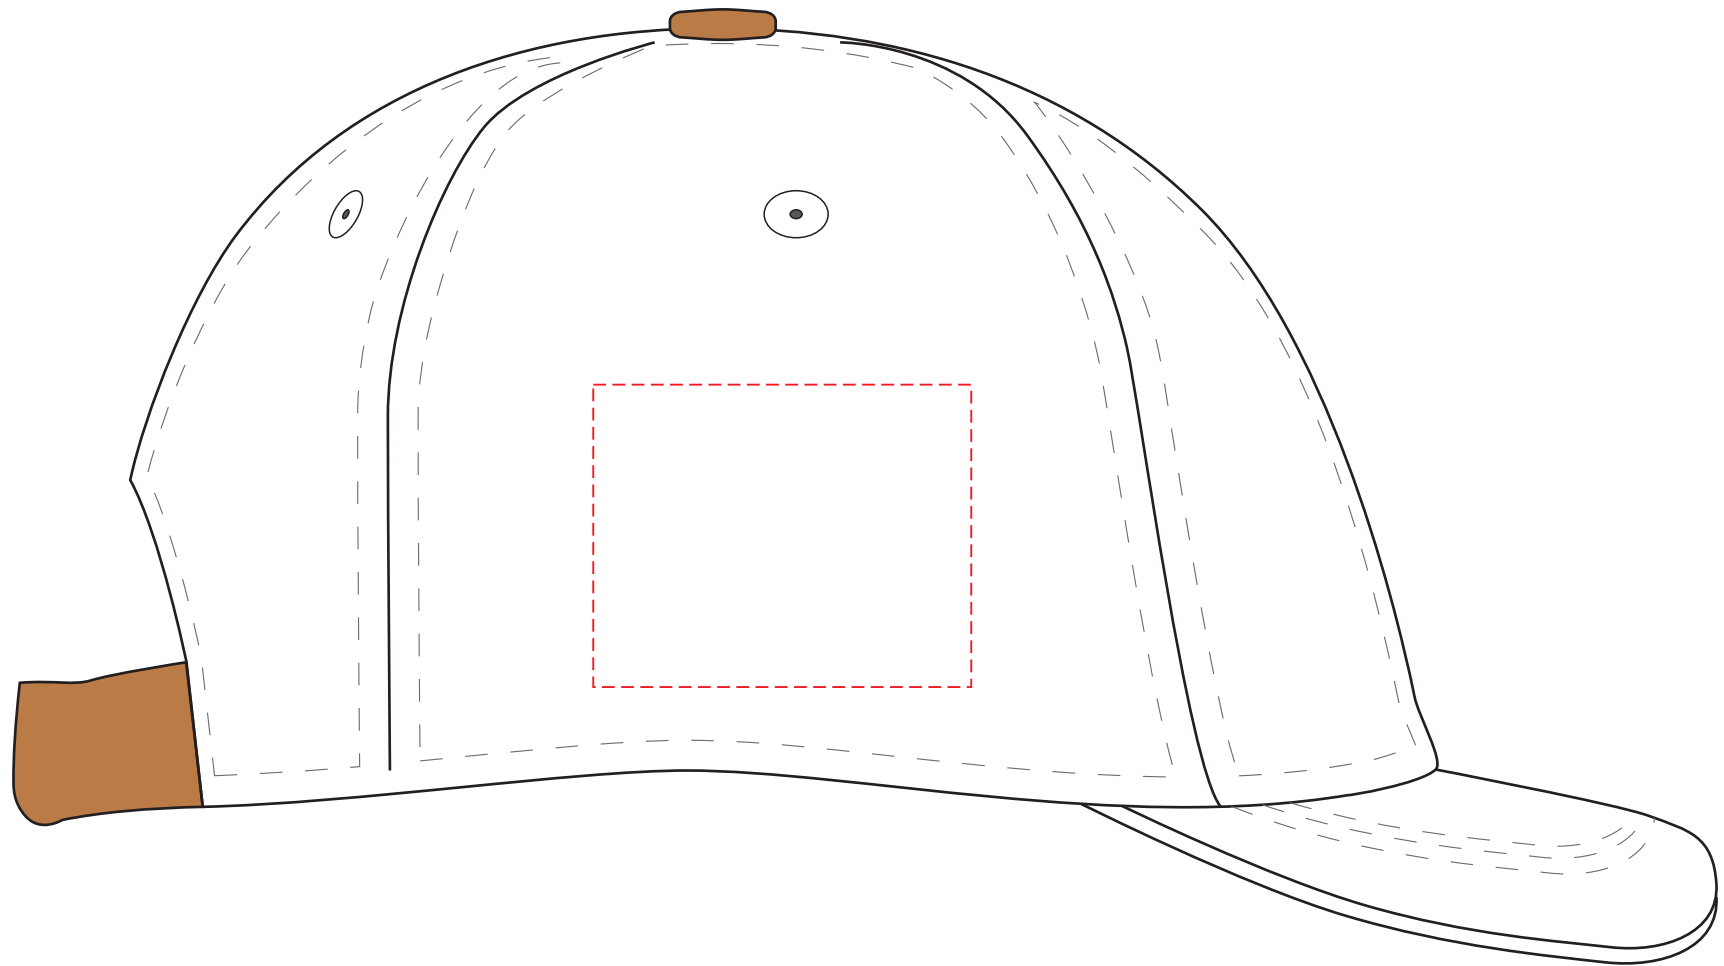

50x50
50x50

TF, DTF
TF, DTF

Scale 1:1

VG486

Miejsce znakowania
Placement
Lieu de marquage

Maksymalne pole znakowania
Max area dimension
Zone de marquage maximale
[mm]

Technika znakowania
Technique
Technique de marquage

item right side

50x40

TF, DTF

Scale 1:1

V6486

Miejsce znakowania
Placement
Lieu de marquage

Maksymalne pole znakowania
Max area dimension
Zone de marquage maximale
[mm]

Technika znakowania
Technique
Technique de marquage

item left side

40x25

TF, DTF

Scale 1:1