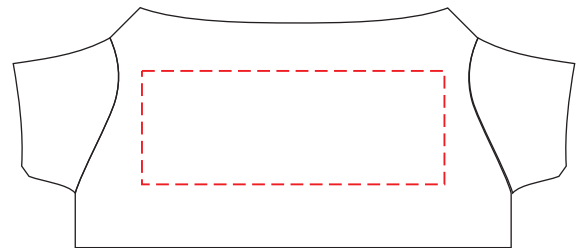

# HE830

Miejsce znakowania  
Placement  
Lieu de marquage

Maksymalne pole znakowania  
Max area dimension  
Zone de marquage maximale  
[mm]

Technika znakowania  
Technique  
Technique de marquage

Clothing front

40x15

TF, DTF

**Scale 1:1**

# HE830

Miejsce znakowania  
Placement  
Lieu de marquage

Maksymalne pole znakowania  
Max area dimension  
Zone de marquage maximale  
[mm]

Technika znakowania  
Technique  
Technique de marquage

Clothing back