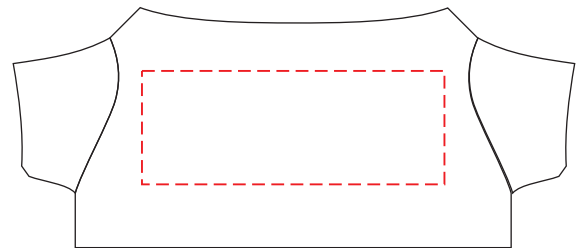

# HE830

Miejsce znakowania  
Placement  
Lieu de marquage

Maksymalne pole znakowania  
Max area dimension  
Zone de marquage maximale  
[mm]

Technika znakowania  
Technique  
Technique de marquage

Clothing front

# HE830

Miejsce znakowania  
Placement  
Lieu de marquage

Maksymalne pole znakowania  
Max area dimension  
Zone de marquage maximale  
[mm]

Technika znakowania  
Technique  
Technique de marquage

Clothing back

40x15

TF, DTF

**Scale 1:1**