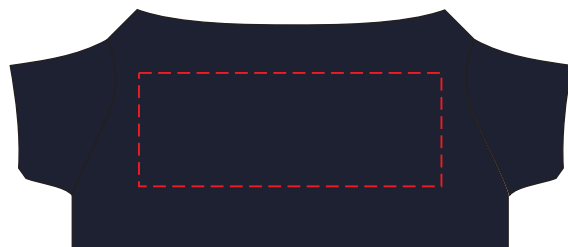

HE831

Miejsce znakowania
Placement
Lieu de marquage

Maksymalne pole znakowania
Max area dimension
Zone de marquage maximale
[mm]

Technika znakowania
Technique
Technique de marquage

Clothing back

40x15

TF, DTF

Scale 1:1