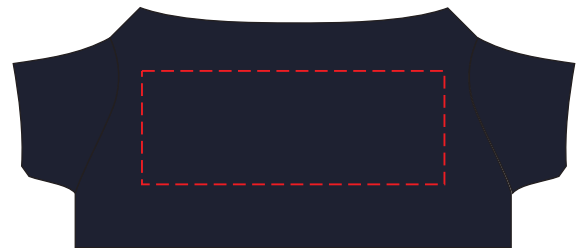

HE831

Miejsce znakowania
Placement
Lieu de marquage

Maksymalne pole znakowania
Max area dimension
Zone de marquage maximale
[mm]

Technika znakowania
Technique
Technique de marquage

Clothing front

40x15

TF, DTF

Scale 1:1

HE831

Miejsce znakowania
Placement
Lieu de marquage

Maksymalne pole znakowania
Max area dimension
Zone de marquage maximale
[mm]

Technika znakowania
Technique
Technique de marquage

Clothing back

40x15