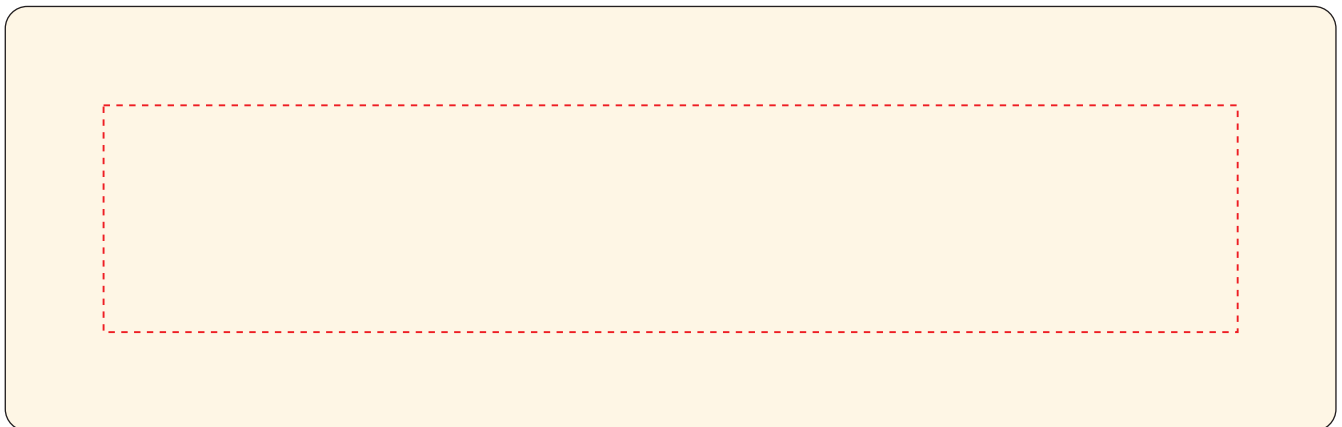

V1356

Miejsce znakowania Placement	Maksymalne pole znakowania Max area dimension [mm]	Technika znakowania Technique
item barrel	60x6	L, T

pen

pencil

Scale 1:1

V1356

Miejsce znakowania Placement	Maksymalne pole znakowania Max area dimension [mm]	Technika znakowania Technique
casing top	60x30	T

Scale 1:1

V1356

Miejsce znakowania Placement	Maksymalne pole znakowania Max area dimension [mm]	Technika znakowania Technique
casing top	150x30	S, L, FC

Scale 1:1