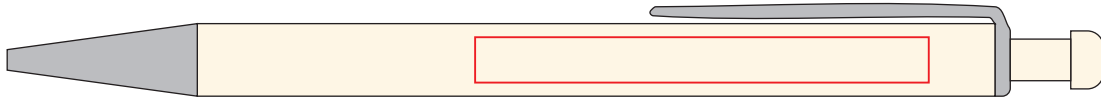

V1356

Miejsce znakowania Placement	Maksymalne pole znakowania Max area dimension [mm]	Technika znakowania Technique
item barrel	60x6	L, T

pen

pencil

Scale 1:1

V1356

Miejsce znakowania Placement	Maksymalne pole znakowania Max area dimension [mm]	Technika znakowania Technique
casing top	60x30	T

Scale 1:1

V1356

Miejsce znakowania Placement	Maksymalne pole znakowania Max area dimension [mm]	Technika znakowania Technique
casing top	150x30	S, L, FC

Scale 1:1