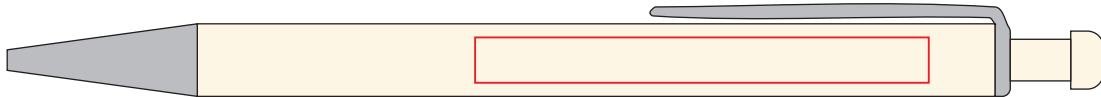

V1356

Miejsce znakowania Placement	Maksymalne pole znakowania Max area dimension [mm]	Technika znakowania Technique
item barrel	60x6	L, T

pen

pencil

Scale 1:1

V1356

Miejsce znakowania Placement	Maksymalne pole znakowania Max area dimension [mm]	Technika znakowania Technique
casing top	60x30	T

Scale 1:1

V1356

Miejsce znakowania Placement	Maksymalne pole znakowania Max area dimension [mm]	Technika znakowania Technique
casing top	150x30	S, L, FC

Scale 1:1