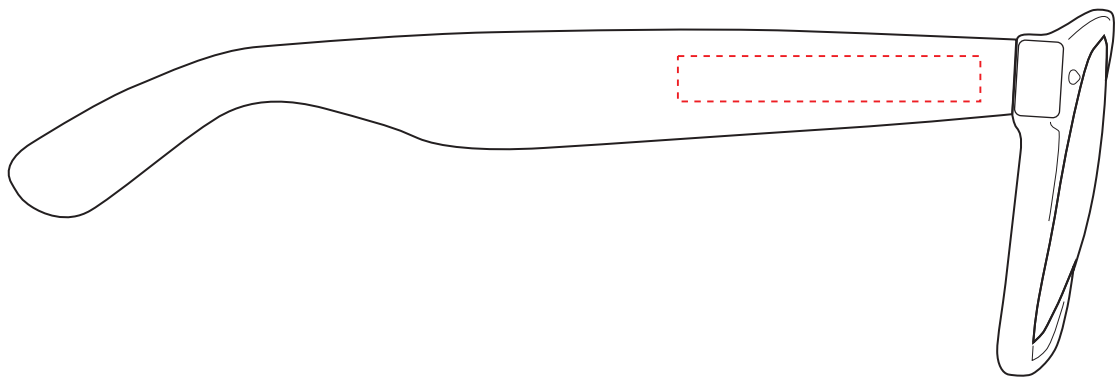

v1029

Miejsce znakowania
Placement
Lieu de marquage

Maksymalne pole znakowania
Max area dimension
Zone de marquage maximale
[mm]

Technika znakowania
Technique
Technique de marquage

item- side

40x6

T, L

left

right

Scale 1:1