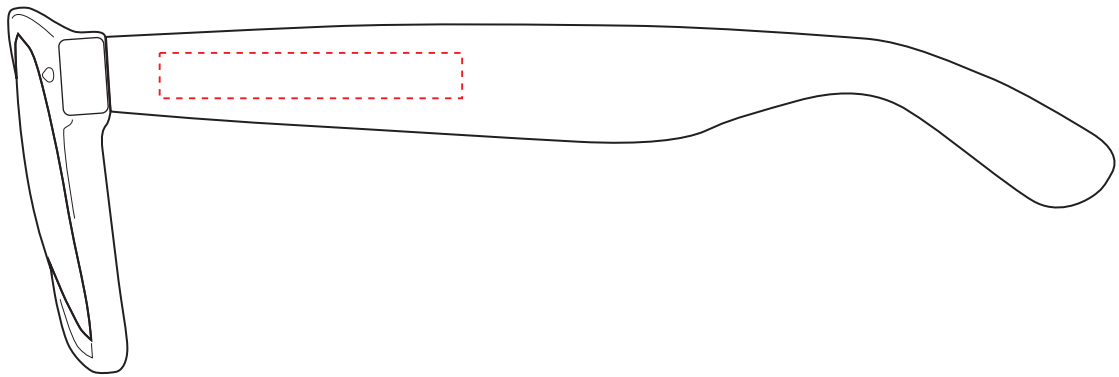

v1029

Miejsce znakowania
Placement
Lieu de marquage

Maksymalne pole znakowania
Max area dimension
Zone de marquage maximale
[mm]

Technika znakowania
Technique
Technique de marquage

item- side

40x6

T, L

left

right

Scale 1:1