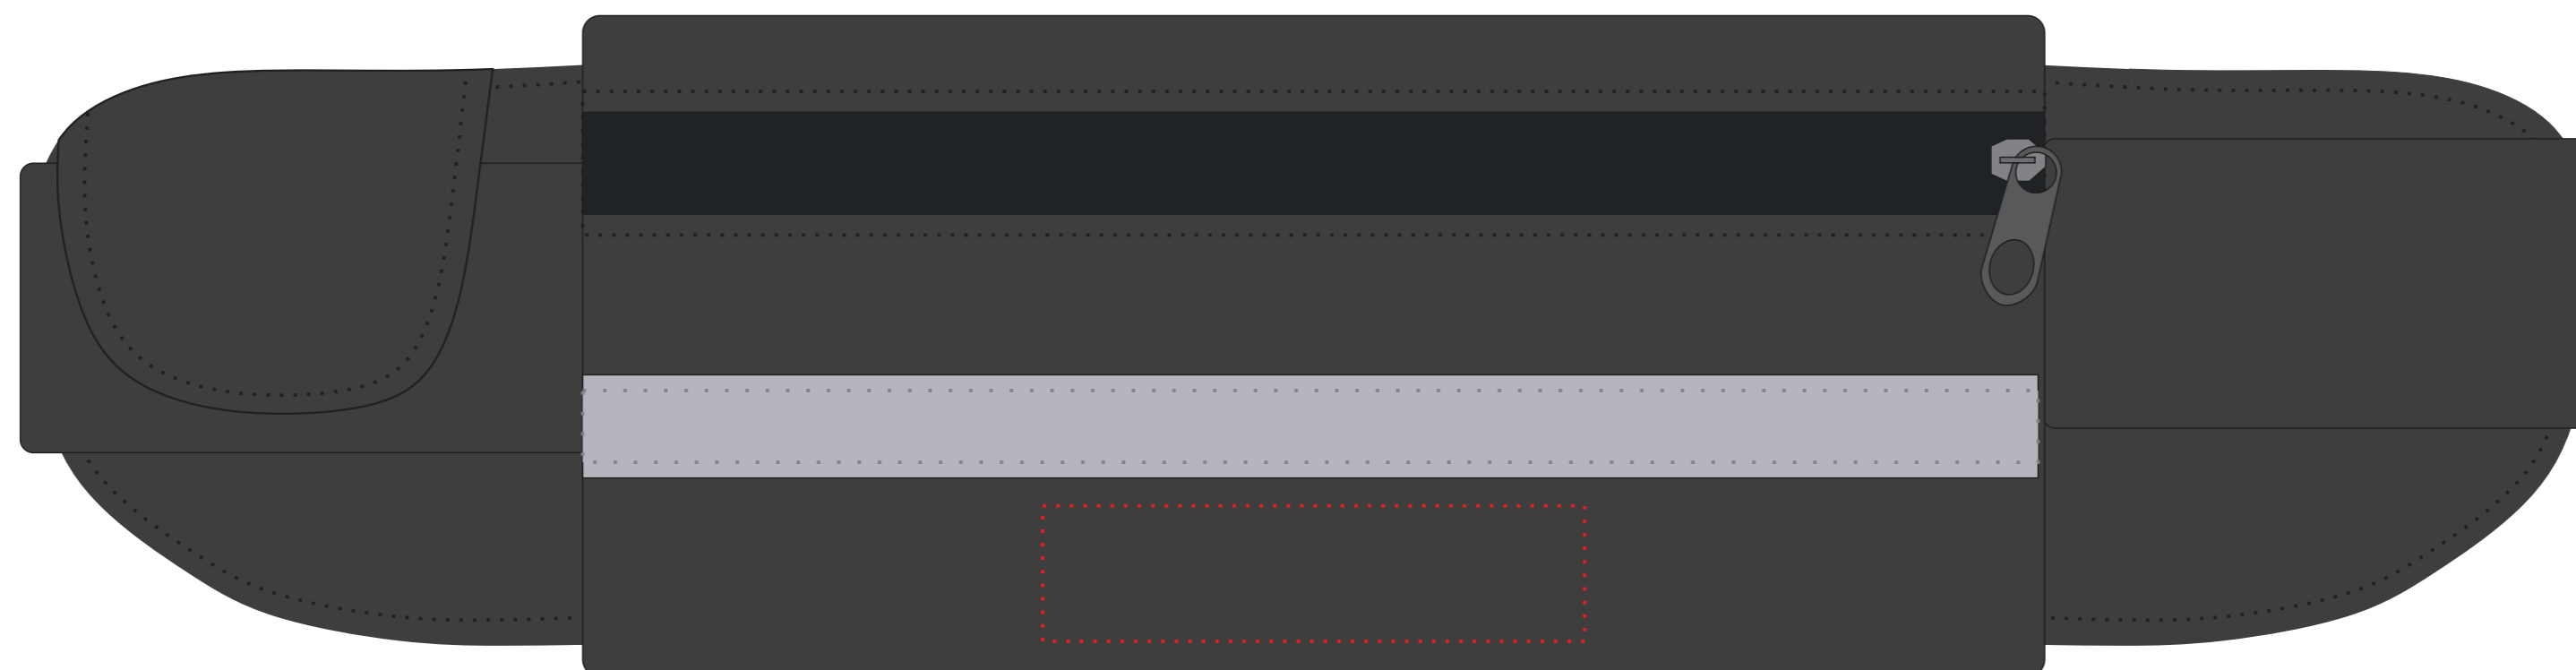

v1032

Miejsce znakowania
Placement

Maksymalne pole znakowania
Max area dimension
[mm]

Technika znakowania
Technique

item - pocket

80x20

TF, DTF

Scale 1:1