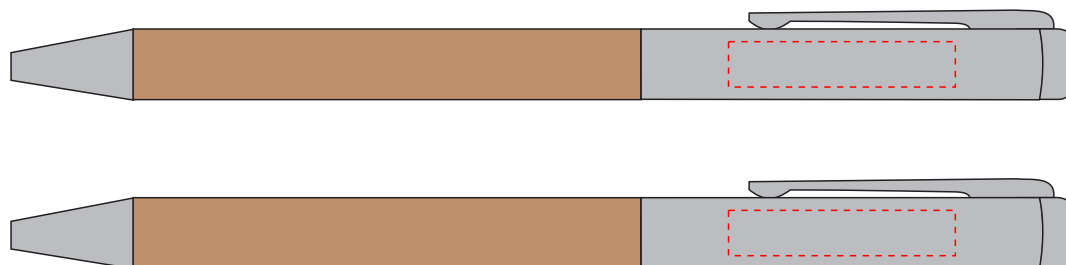

**v1046**

Miejsce znakowania  
Placement  
Lieu de marquage

Maksymalne pole znakowania  
Max area dimension  
Zone de marquage maximale  
[mm]

Technika znakowania  
Technique  
Technique de marquage

item - barrel

30x6

L

**Scale 1:1**

**v1046**

Miejsce znakowania  
Placement  
Lieu de marquage

Maksymalne pole znakowania  
Max area dimension  
Zone de marquage maximale  
[mm]

Technika znakowania  
Technique  
Technique de marquage

item - clip

35x5

T, L

**Scale 1:1**

**v1046**

**Miejsce znakowania  
Placement  
Lieu de marquage**

**Maksymalne pole znakowania  
Max area dimension  
Zone de marquage maximale  
[mm]**

**Technika znakowania  
Technique  
Technique de marquage**

casing - top

60x25

T

**Scale 1:1**