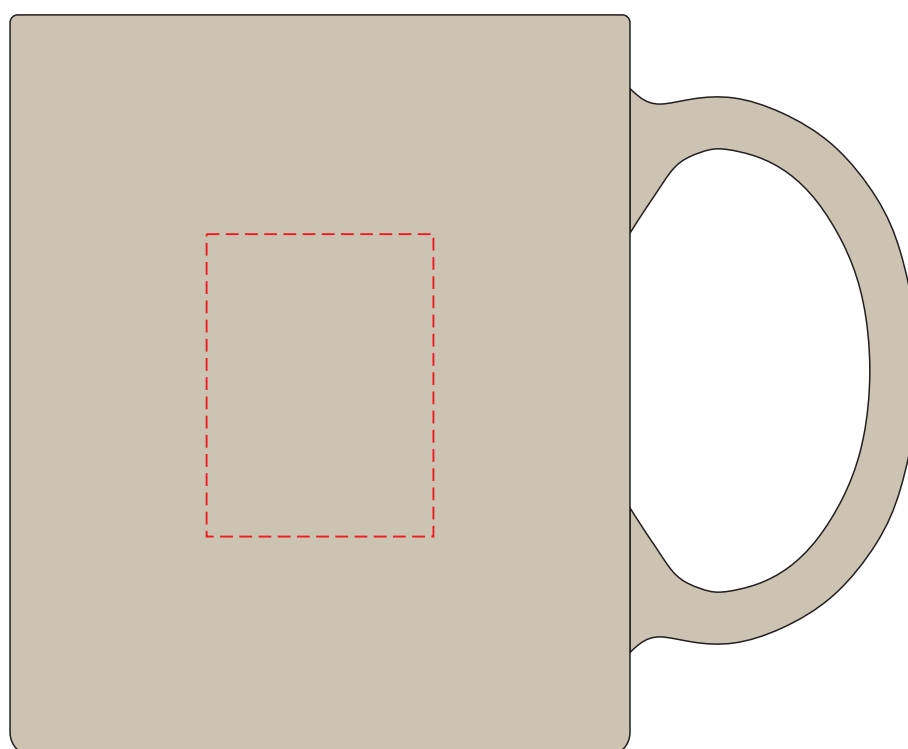

v1057

Miejsce znakowania
Placement

Maksymalne pole znakowania
Max area dimension
[mm]

Technika znakowania
Technique

item - side

120x60

S

Scale 1:1

v1057

Miejsce znakowania
Placement

Maksymalne pole znakowania
Max area dimension
[mm]

Technika znakowania
Technique

item - side

30x40

T

Scale 1:1

v1057

v1057		
Miejsce znakowania Placement	Maksymalne pole znakowania Max area dimension [mm]	Technika znakowania Technique
item - front	120x60	S

Scale 1:1

v1057

Miejsce znakowania Placement	Maksymalne pole znakowania Max area dimension [mm]	Technika znakowania Technique
item - front	30x40	T

Scale 1:1