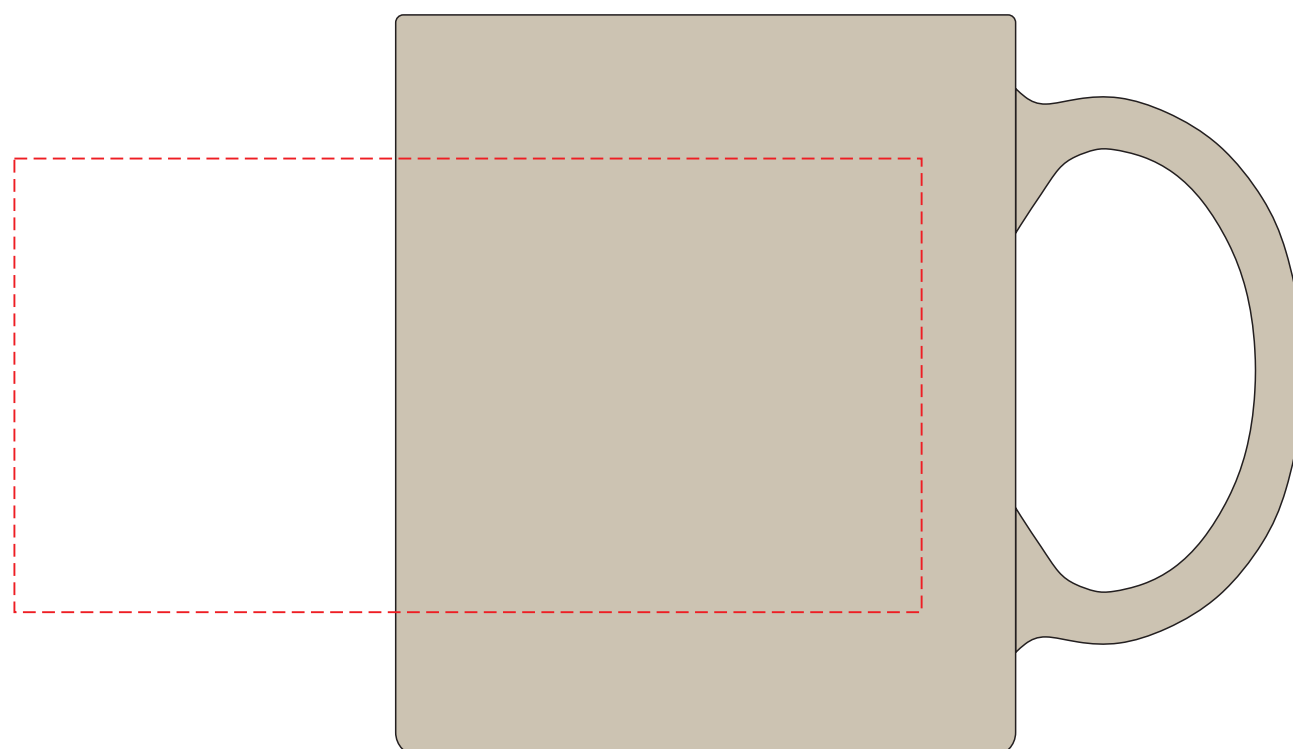

v1057

Miejsce znakowania
Placement

Maksymalne pole znakowania
Max area dimension
[mm]

Technika znakowania
Technique

item - side

120x60

S

Scale 1:1

v1057

Miejsce znakowania
Placement

Maksymalne pole znakowania
Max area dimension
[mm]

Technika znakowania
Technique

item - side

30x40

T

Scale 1:1

v1057

v1057		
Miejsce znakowania Placement	Maksymalne pole znakowania Max area dimension [mm]	Technika znakowania Technique
item - front	120x60	S

Scale 1:1

v1057

Miejsce znakowania Placement	Maksymalne pole znakowania Max area dimension [mm]	Technika znakowania Technique
item - front	30x40	T

Scale 1:1