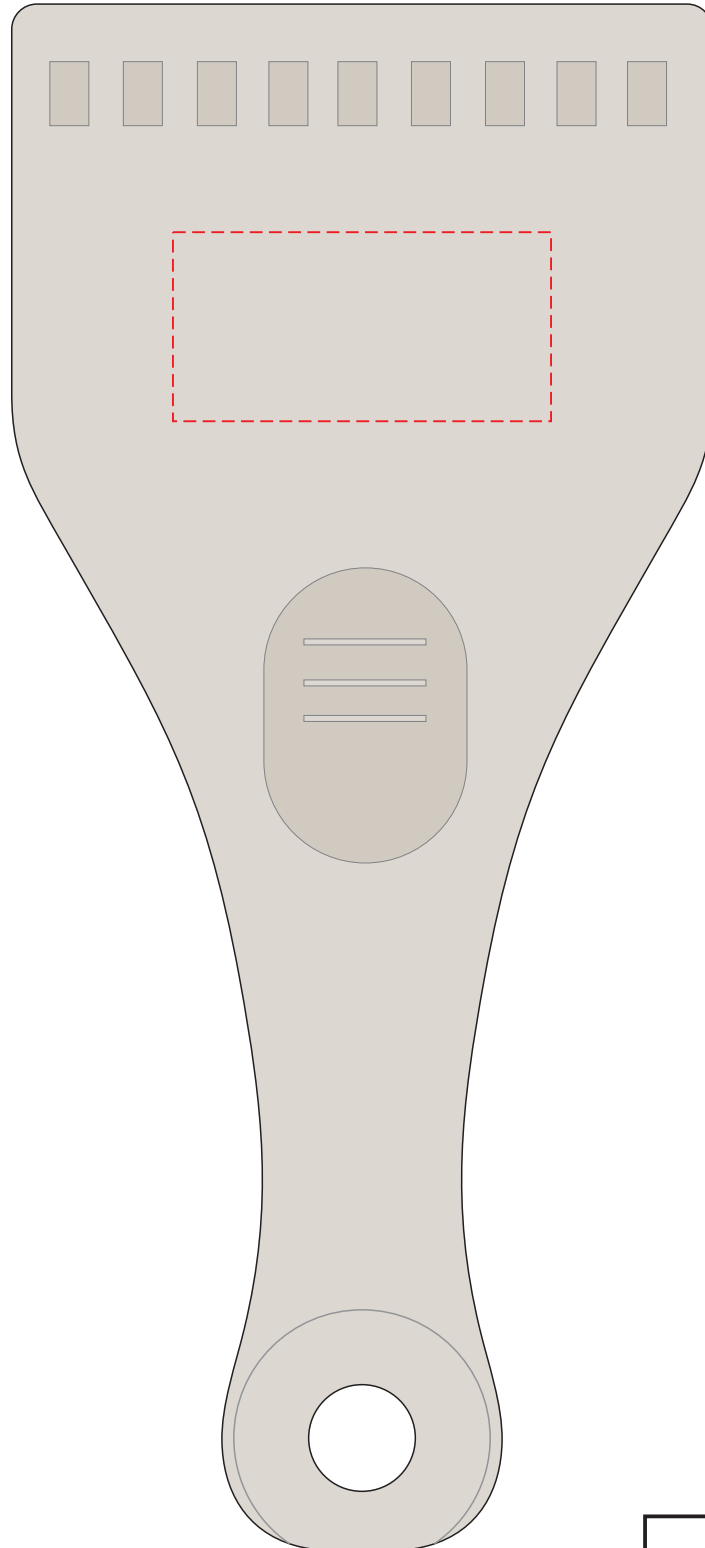

V1090

Miejsce znakowania
Placement
Lieu de marquage

Maksymalne pole znakowania
Max area dimension
Zone de marquage maximale
[mm]

Technika znakowania
Technique
Technique de marquage

item front

50x25

T

Scale 1:1