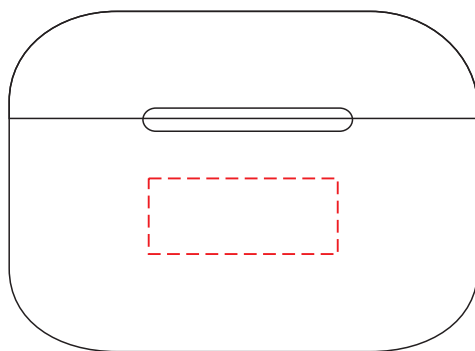

v1147

Miejsce znakowania
Placement
Lieu de marquage

Maksymalne pole znakowania
Max area dimension
Zone de marquage maximale
[mm]

Technika znakowania
Technique
Technique de marquage

casing front

25x10

T

Scale 1:1