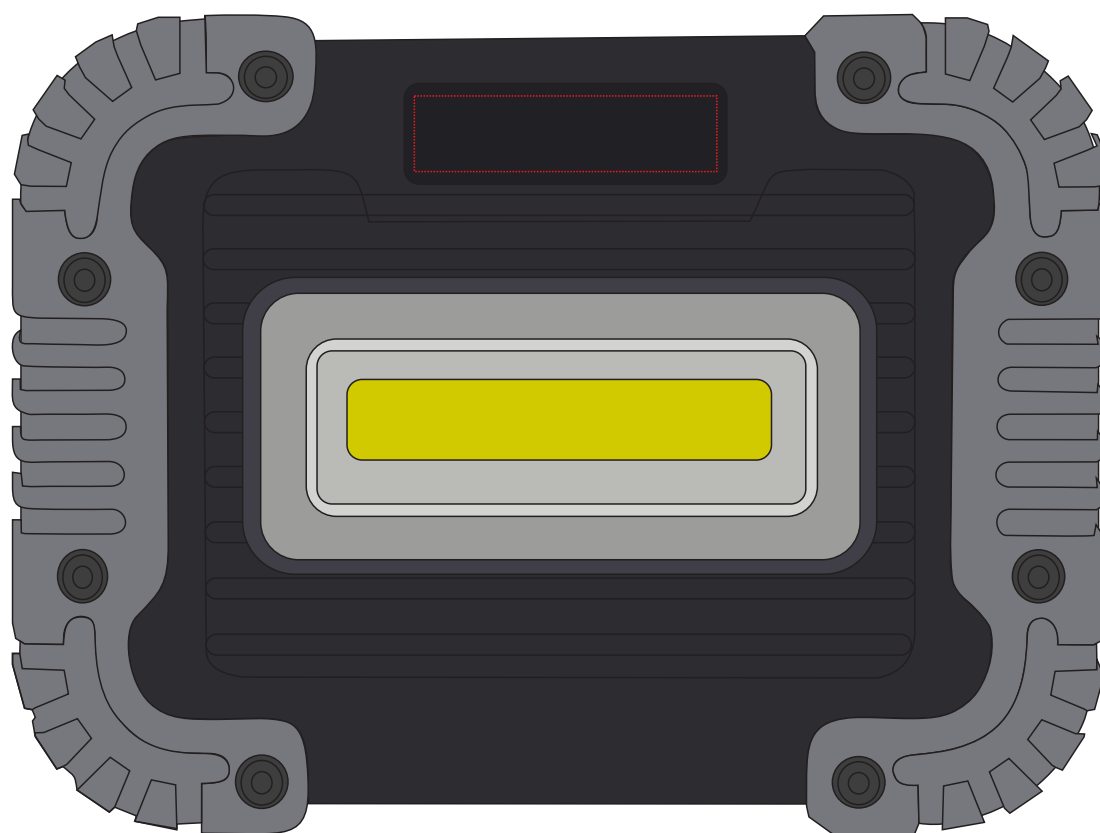

V1166

Miejsce znakowania
Placement

Maksymalne pole znakowania
Max area dimension
[mm]

Technika znakowania
Technique

item front

40x10

T

Scale 1:1

V1166

Miejsce znakowania
Placement

Maksymalne pole znakowania
Max area dimension
[mm]

Technika znakowania
Technique

item front

39x11

D

Scale 1:1