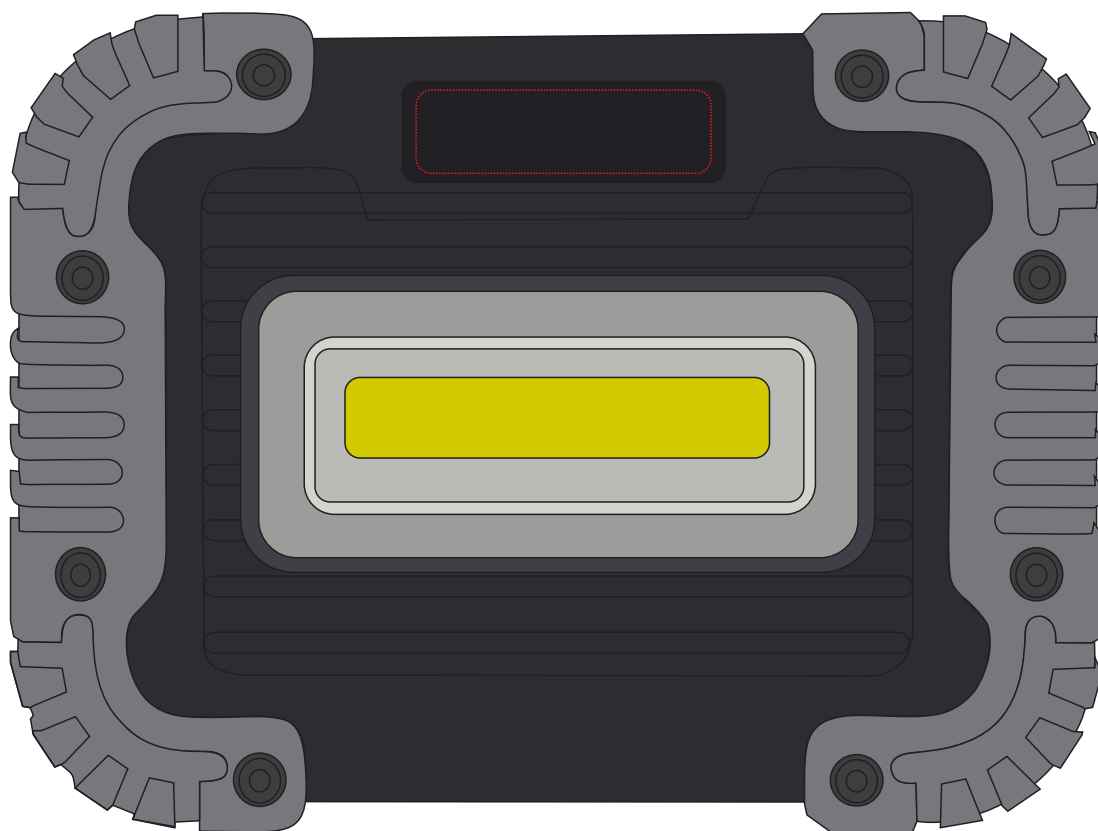

V1166

Miejsce znakowania
Placement

Maksymalne pole znakowania
Max area dimension
[mm]

Technika znakowania
Technique

item front

40x10

T

Scale 1:1

V1166

Miejsce znakowania
Placement

Maksymalne pole znakowania
Max area dimension
[mm]

Technika znakowania
Technique

item front

39x11

D

Scale 1:1