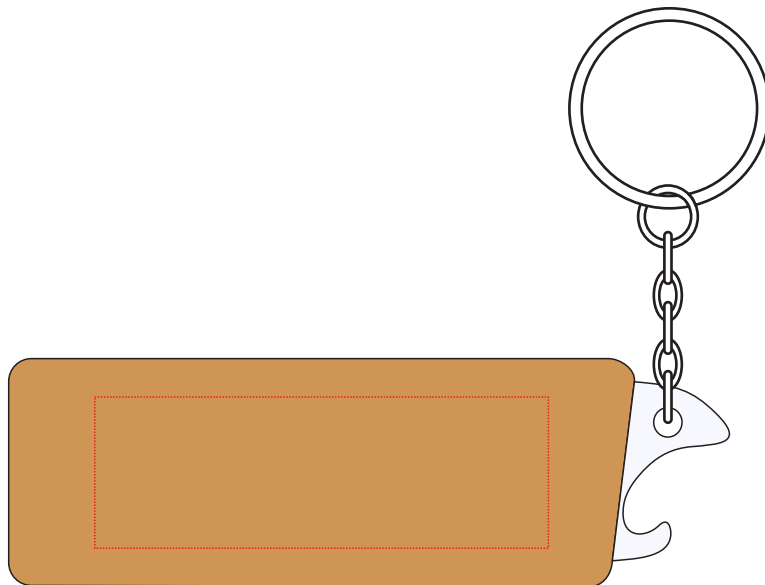

# V1366

Miejsce znakowania  
Placement

Maksymalne pole znakowania  
Max area dimension  
[mm]

Technika znakowania  
Technique

item back

60x20

T,L,FC

**Scale 1:1**