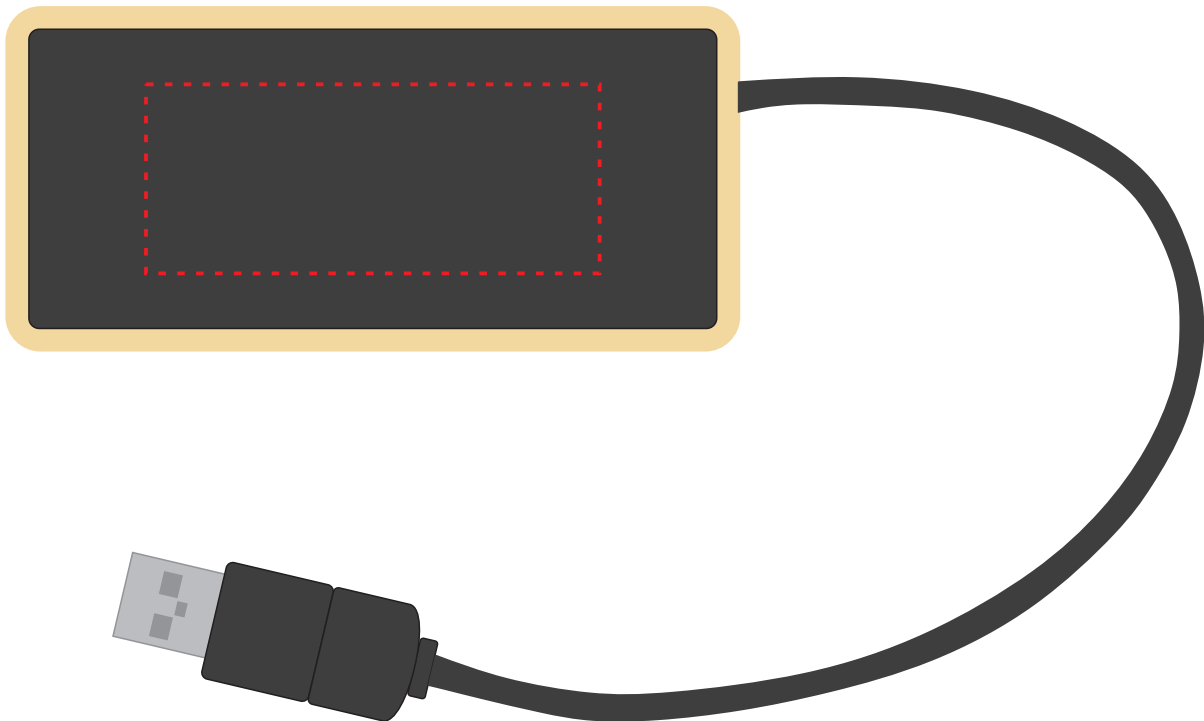

v1341

Miejsce znakowania
Placement

Maksymalne pole znakowania
Max area dimension
[mm]

Technika znakowania
Technique

item - front

60x25

L

Scale 1:1