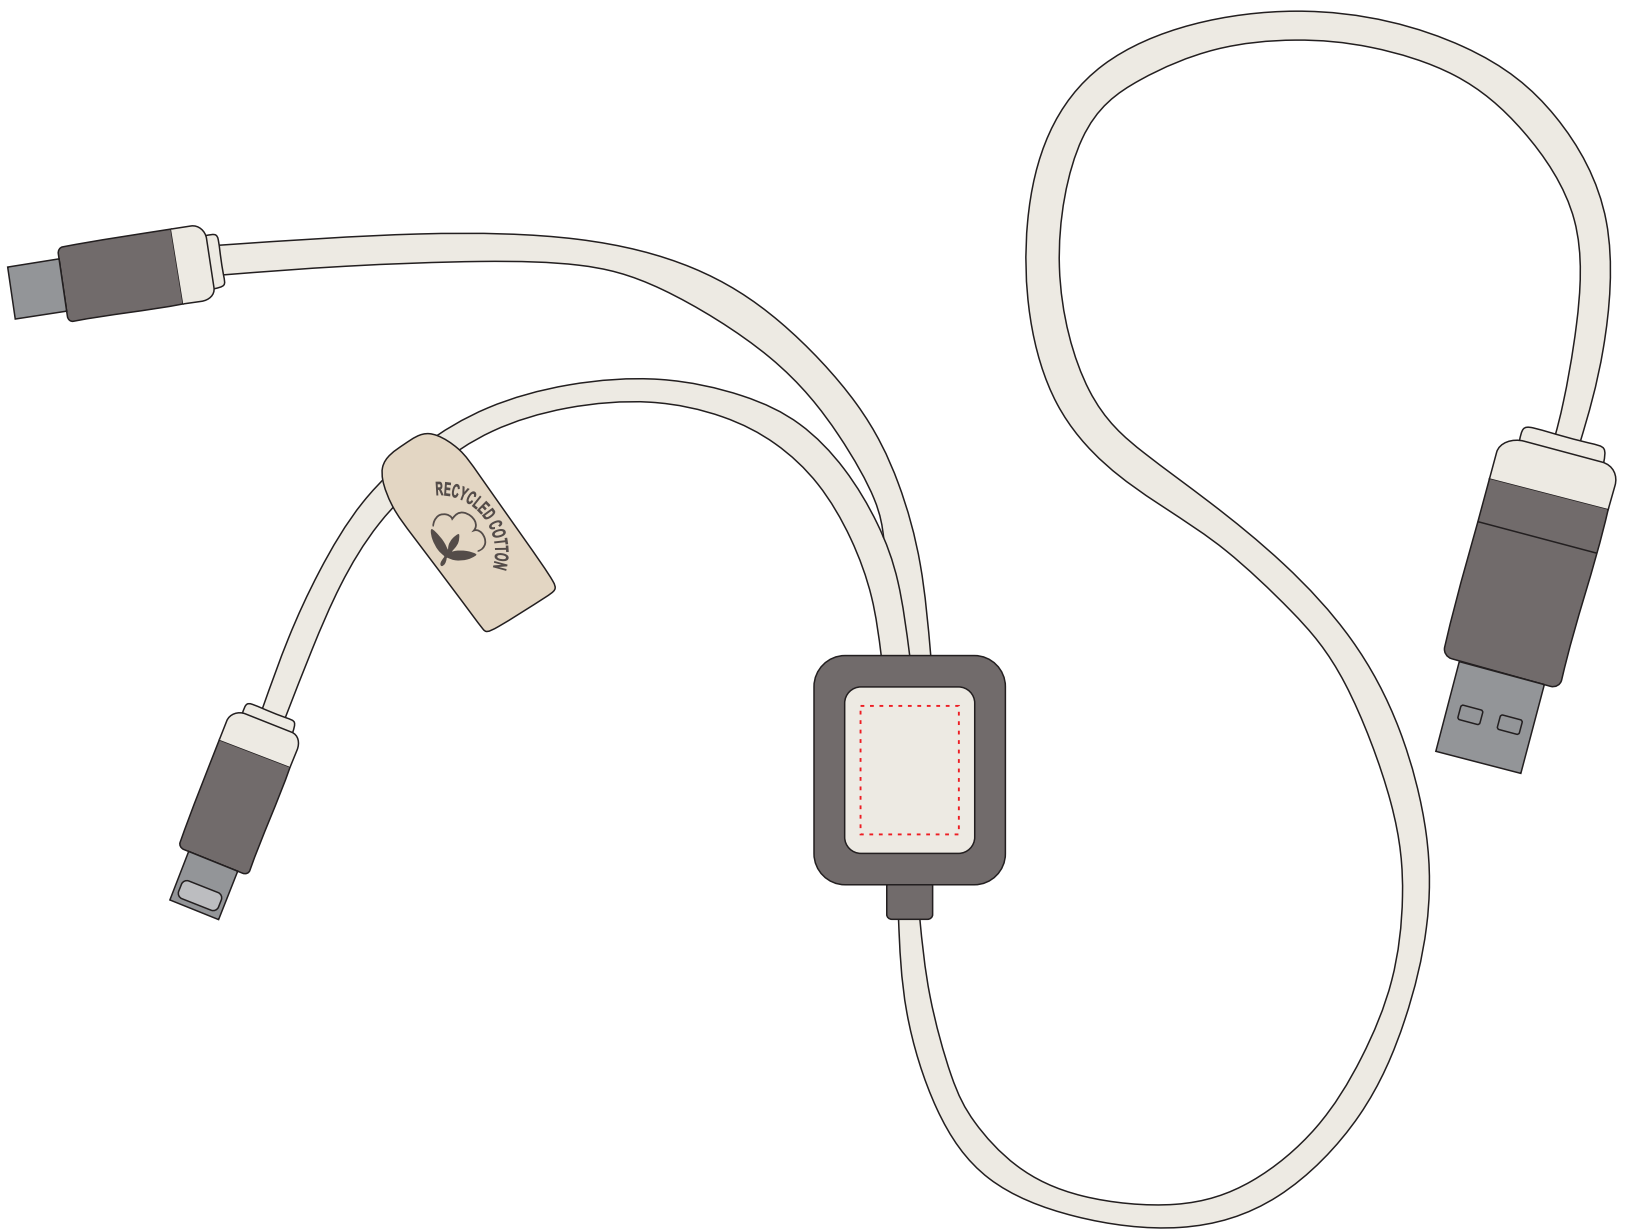

v1343

Miejsce znakowania Placement	Maksymalne pole znakowania Max area dimension [mm]	Technika znakowania Technique
item - front	13x17	T

Scale 1:1