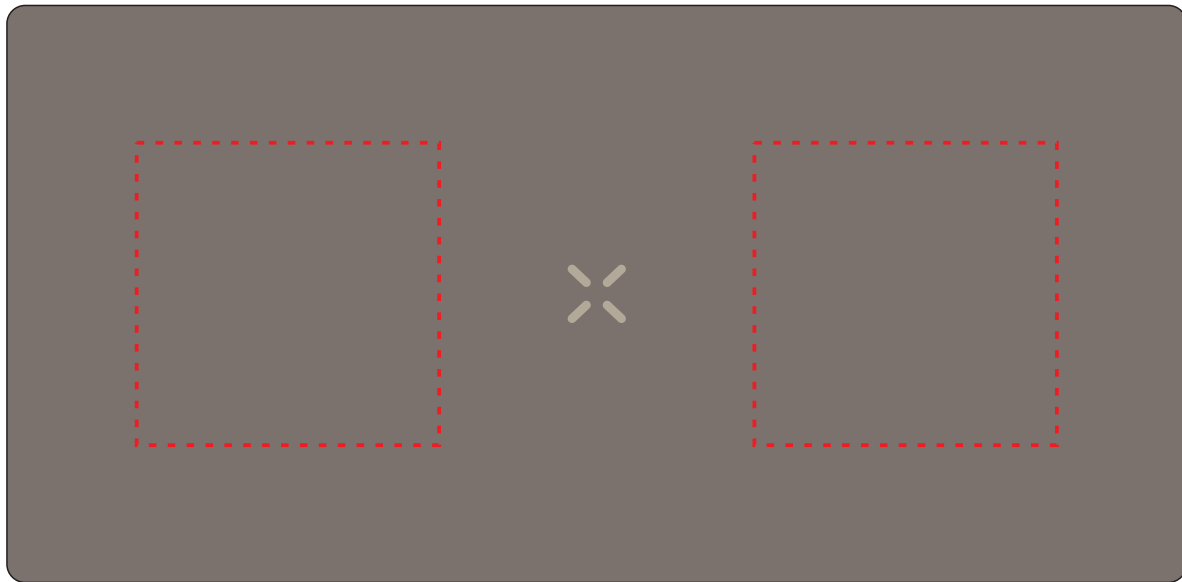

v1344

Miejsce znakowania
Placement

Maksymalne pole znakowania
Max area dimension
[mm]

Technika znakowania
Technique

item - top

40x40

T

Scale 1:1