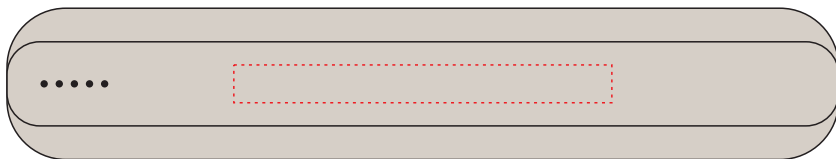

# v1353

Miejsce znakowania Placement	Maksymalne pole znakowania Max area dimension [mm]	Technika znakowania Technique
item - top	35x5	T,FC

**Scale 1:1**

# v1353

Miejsce znakowania Placement	Maksymalne pole znakowania Max area dimension [mm]	Technika znakowania Technique
item - side	50x5	T

**Scale 1:1**

# v1353

Miejsce znakowania Placement	Maksymalne pole znakowania Max area dimension [mm]	Technika znakowania Technique
item - back item - back	50x50 50x90	T FC

T

FC

**Scale 1:1**