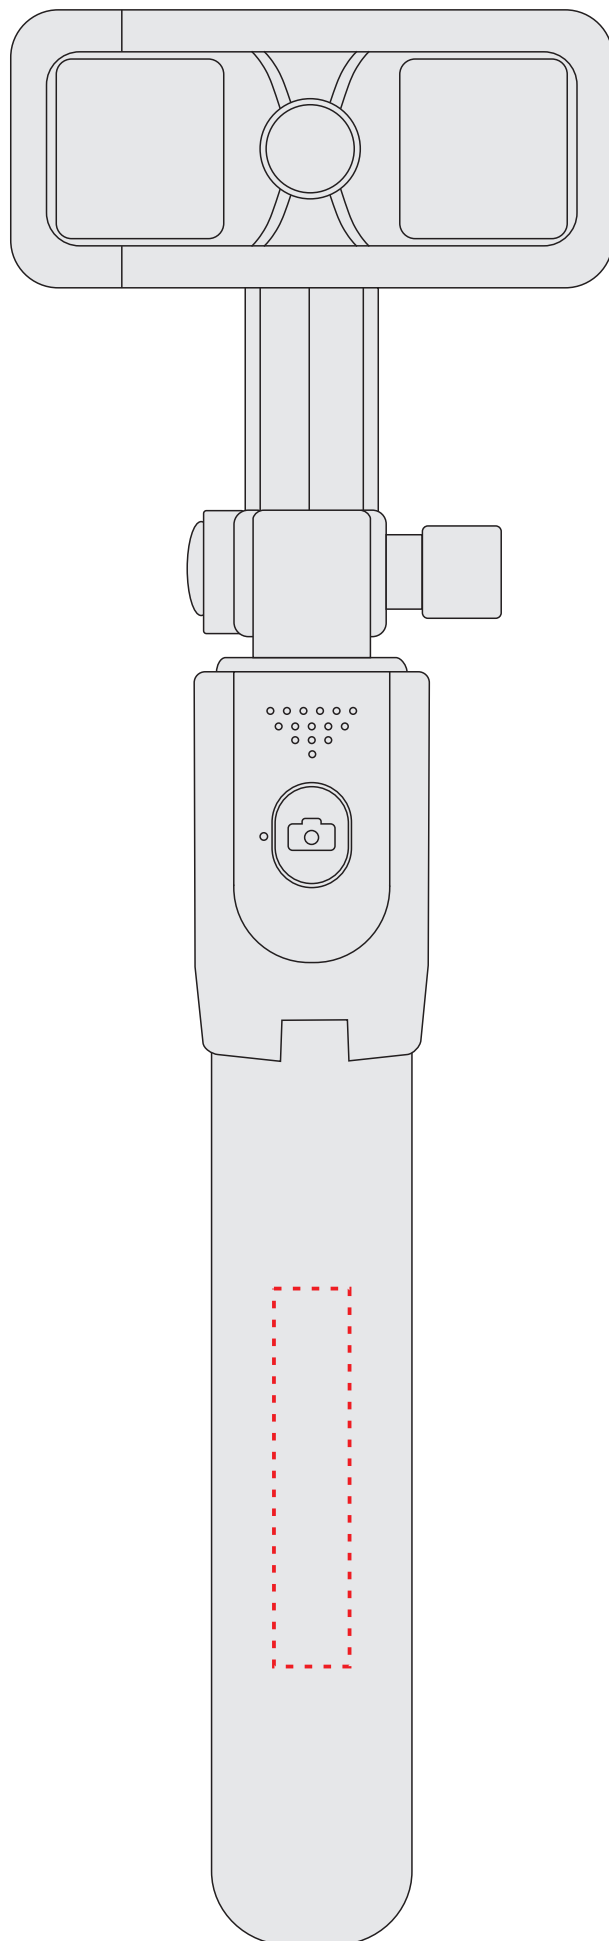

v1364

Miejsce znakowania
Placement

Maksymalne pole znakowania
Max area dimension
[mm]

Technika znakowania
Technique

item - front

10x50

T

Scale 1:1