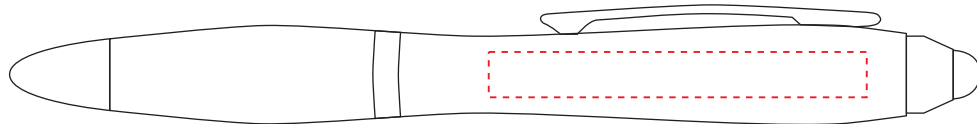

v1231

Miejsce znakowania Placement	Maksymalne pole znakowania Max area dimension [mm]	Technika znakowania Technique
item - barrel	50x6	T,FC

Scale 1:1