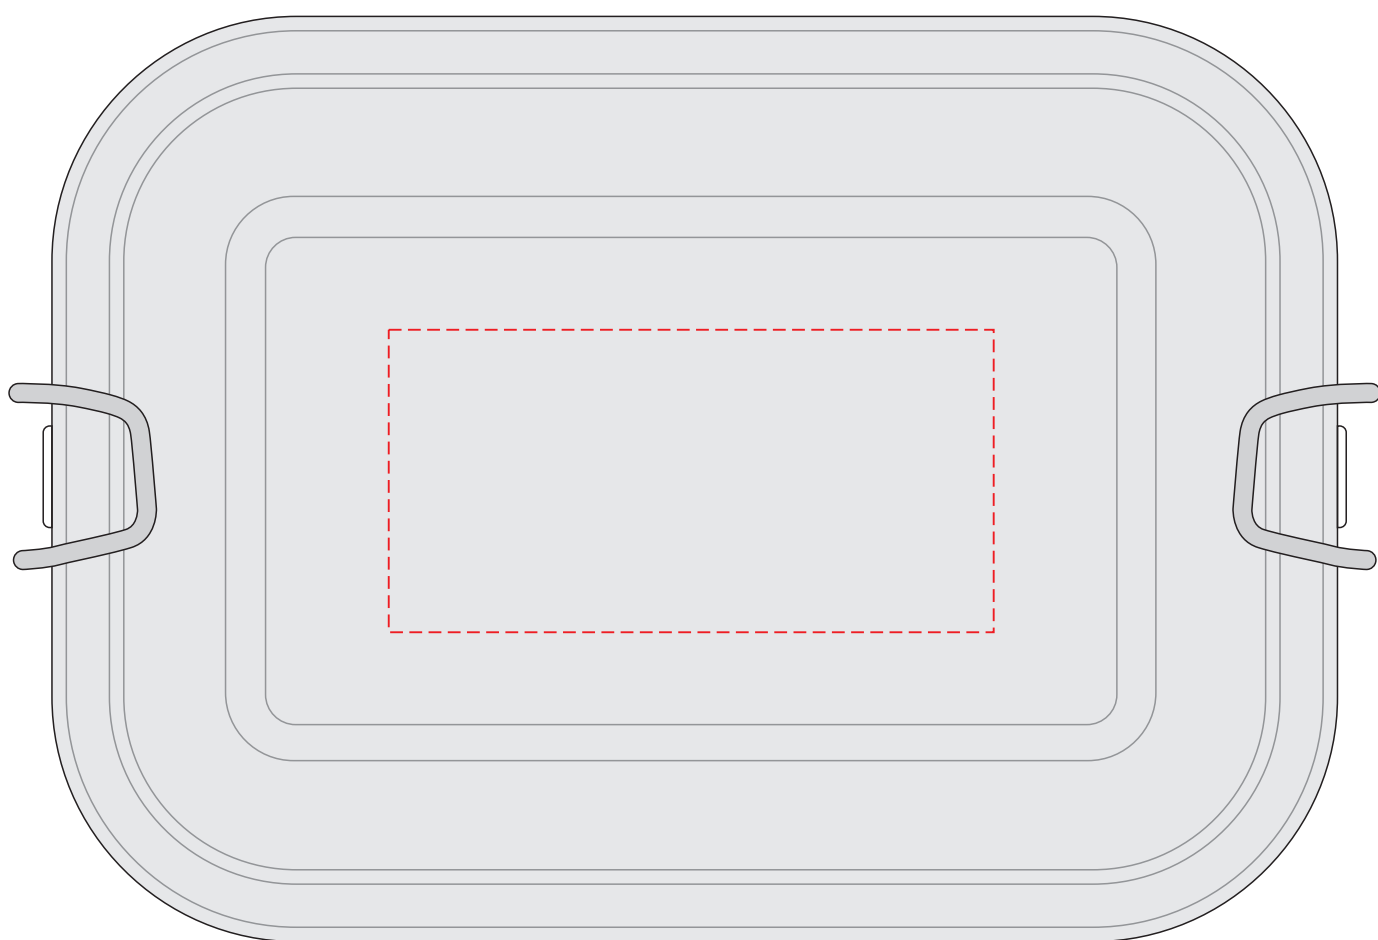

# V1212

Miejsce znakowania  
Placement  
Lieu de marquage

Maksymalne pole znakowania  
Max area dimension  
Zone de marquage maximale  
[mm]

Technika znakowania  
Technique  
Technique de marquage

item top

80x40

T, L

**Scale 1:1**

# V1212

Miejsce znakowania  
Placement  
Lieu de marquage

Maksymalne pole znakowania  
Max area dimension  
Zone de marquage maximale  
[mm]

Technika znakowania  
Technique  
Technique de marquage

item side left  
item side right

## Right

**Scale 1:1**