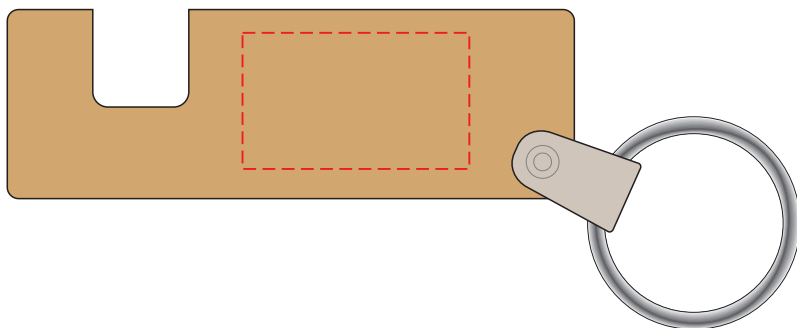

V1173

Miejsce znakowania
Placement
Lieu de marquage

Maksymalne pole znakowania
Max area dimension
Zone de marquage maximale
[mm]

Technika znakowania
Technique
Technique de marquage

item left side
item right side

30x18
30x18

T, L
T, L

left side

right side

Scale 1:1