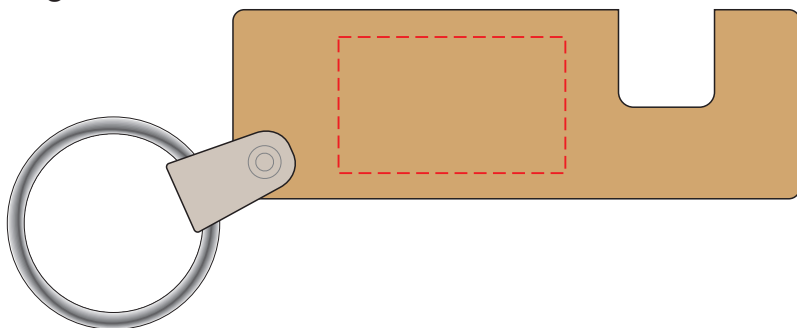

V1173

Miejsce znakowania
Placement
Lieu de marquage

Maksymalne pole znakowania
Max area dimension
Zone de marquage maximale
[mm]

Technika znakowania
Technique
Technique de marquage

item left side
item right side

30x18
30x18

T, L
T, L

left side

right side

Scale 1:1