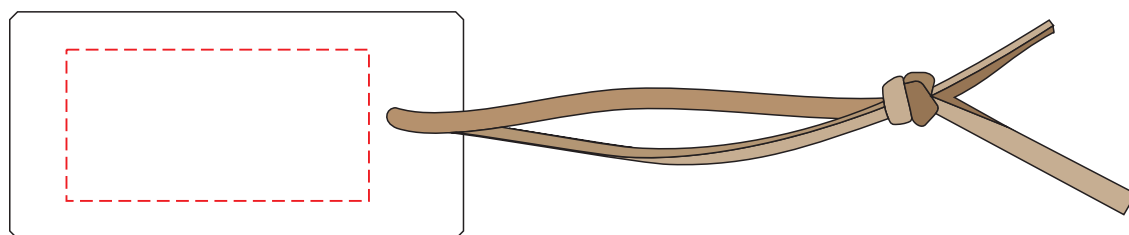

# V1170

Miejsce znakowania  
Placement  
Lieu de marquage

Maksymalne pole znakowania  
Max area dimension  
Zone de marquage maximale  
[mm]

Technika znakowania  
Technique  
Technique de marquage

item top

40x20

L

**Scale 1:1**