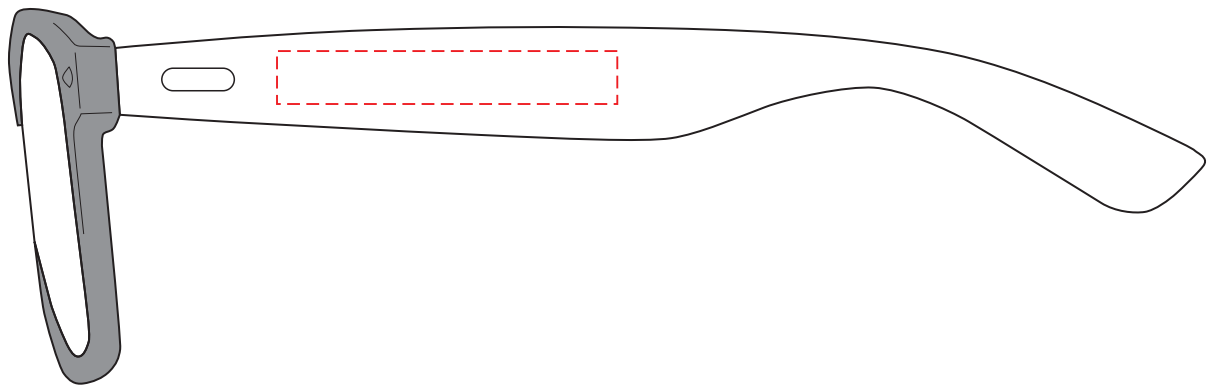

# V1285

Miejsce znakowania  
Placement  
Lieu de marquage

Maksymalne pole znakowania  
Max area dimension  
Zone de marquage maximale  
[mm]

Technika znakowania  
Technique  
Technique de marquage

item left side  
item right side

45x6  
45x6

T, L  
T, L

## Left

**Scale 1:1**