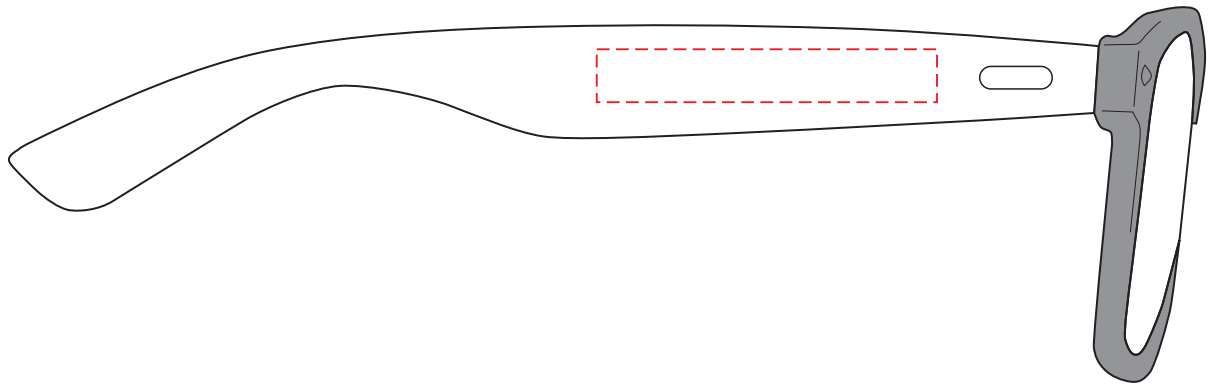

# V1285

Miejsce znakowania  
Placement  
Lieu de marquage

Maksymalne pole znakowania  
Max area dimension  
Zone de marquage maximale  
[mm]

Technika znakowania  
Technique  
Technique de marquage

item left side  
item right side

45x6  
45x6

T, L  
T, L

## Left

**Scale 1:1**