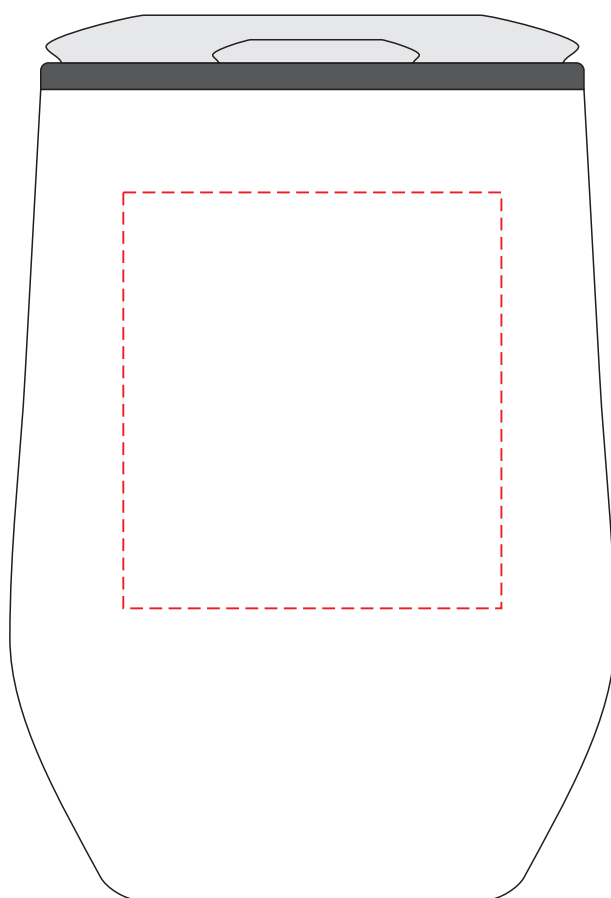

# V1180

Miejsce znakowania  
Placement  
Lieu de marquage

Maksymalne pole znakowania  
Max area dimension  
Zone de marquage maximale  
[mm]

Technika znakowania  
Technique  
Technique de marquage

item front / back

25x55

T, L

**Scale 1:1**

# V1180

Miejsce znakowania  
Placement  
Lieu de marquage

Maksymalne pole znakowania  
Max area dimension  
Zone de marquage maximale  
[mm]

Technika znakowania  
Technique  
Technique de marquage

item front

50x55

L

**Scale 1:1**