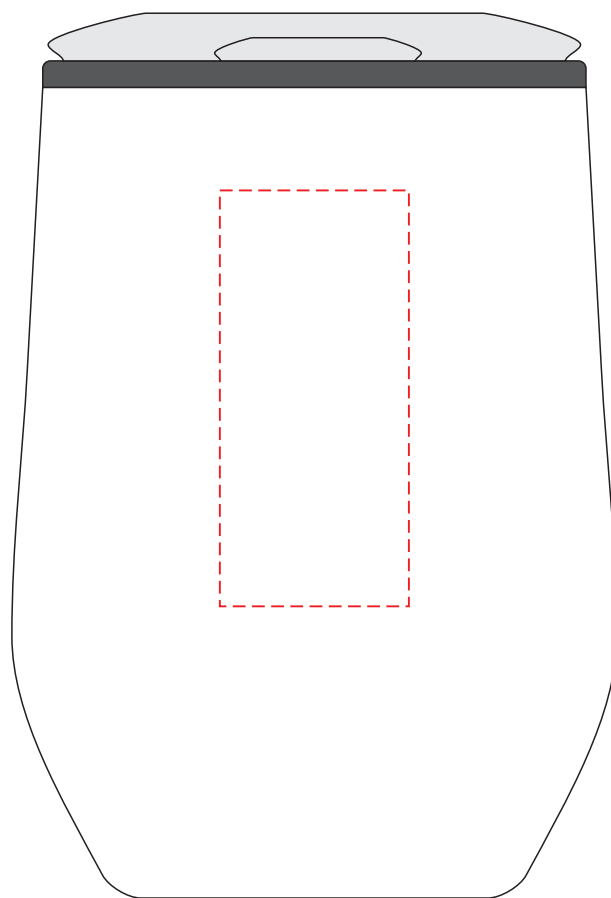

# V1180

Miejsce znakowania  
Placement  
Lieu de marquage

Maksymalne pole znakowania  
Max area dimension  
Zone de marquage maximale  
[mm]

Technika znakowania  
Technique  
Technique de marquage

item front / back

25x55

T, L

**Scale 1:1**

# V1180

Miejsce znakowania  
Placement  
Lieu de marquage

Maksymalne pole znakowania  
Max area dimension  
Zone de marquage maximale  
[mm]

Technika znakowania  
Technique  
Technique de marquage

item front

50x55

L

**Scale 1:1**