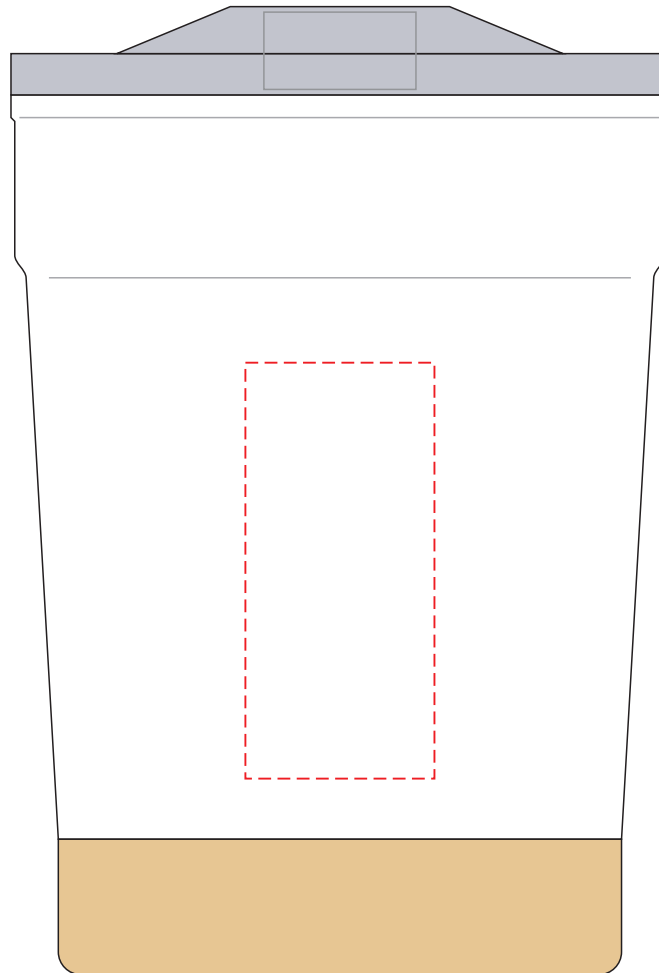

V1179

Miejsce znakowania
Placement
Lieu de marquage

Maksymalne pole znakowania
Max area dimension
Zone de marquage maximale
[mm]

Technika znakowania
Technique
Technique de marquage

item front

25x55

T, L

Scale 1:1

V1179

Miejsce znakowania
Placement
Lieu de marquage

Maksymalne pole znakowania
Max area dimension
Zone de marquage maximale
[mm]

Technika znakowania
Technique
Technique de marquage

item front

100x55

L

Scale 1:1