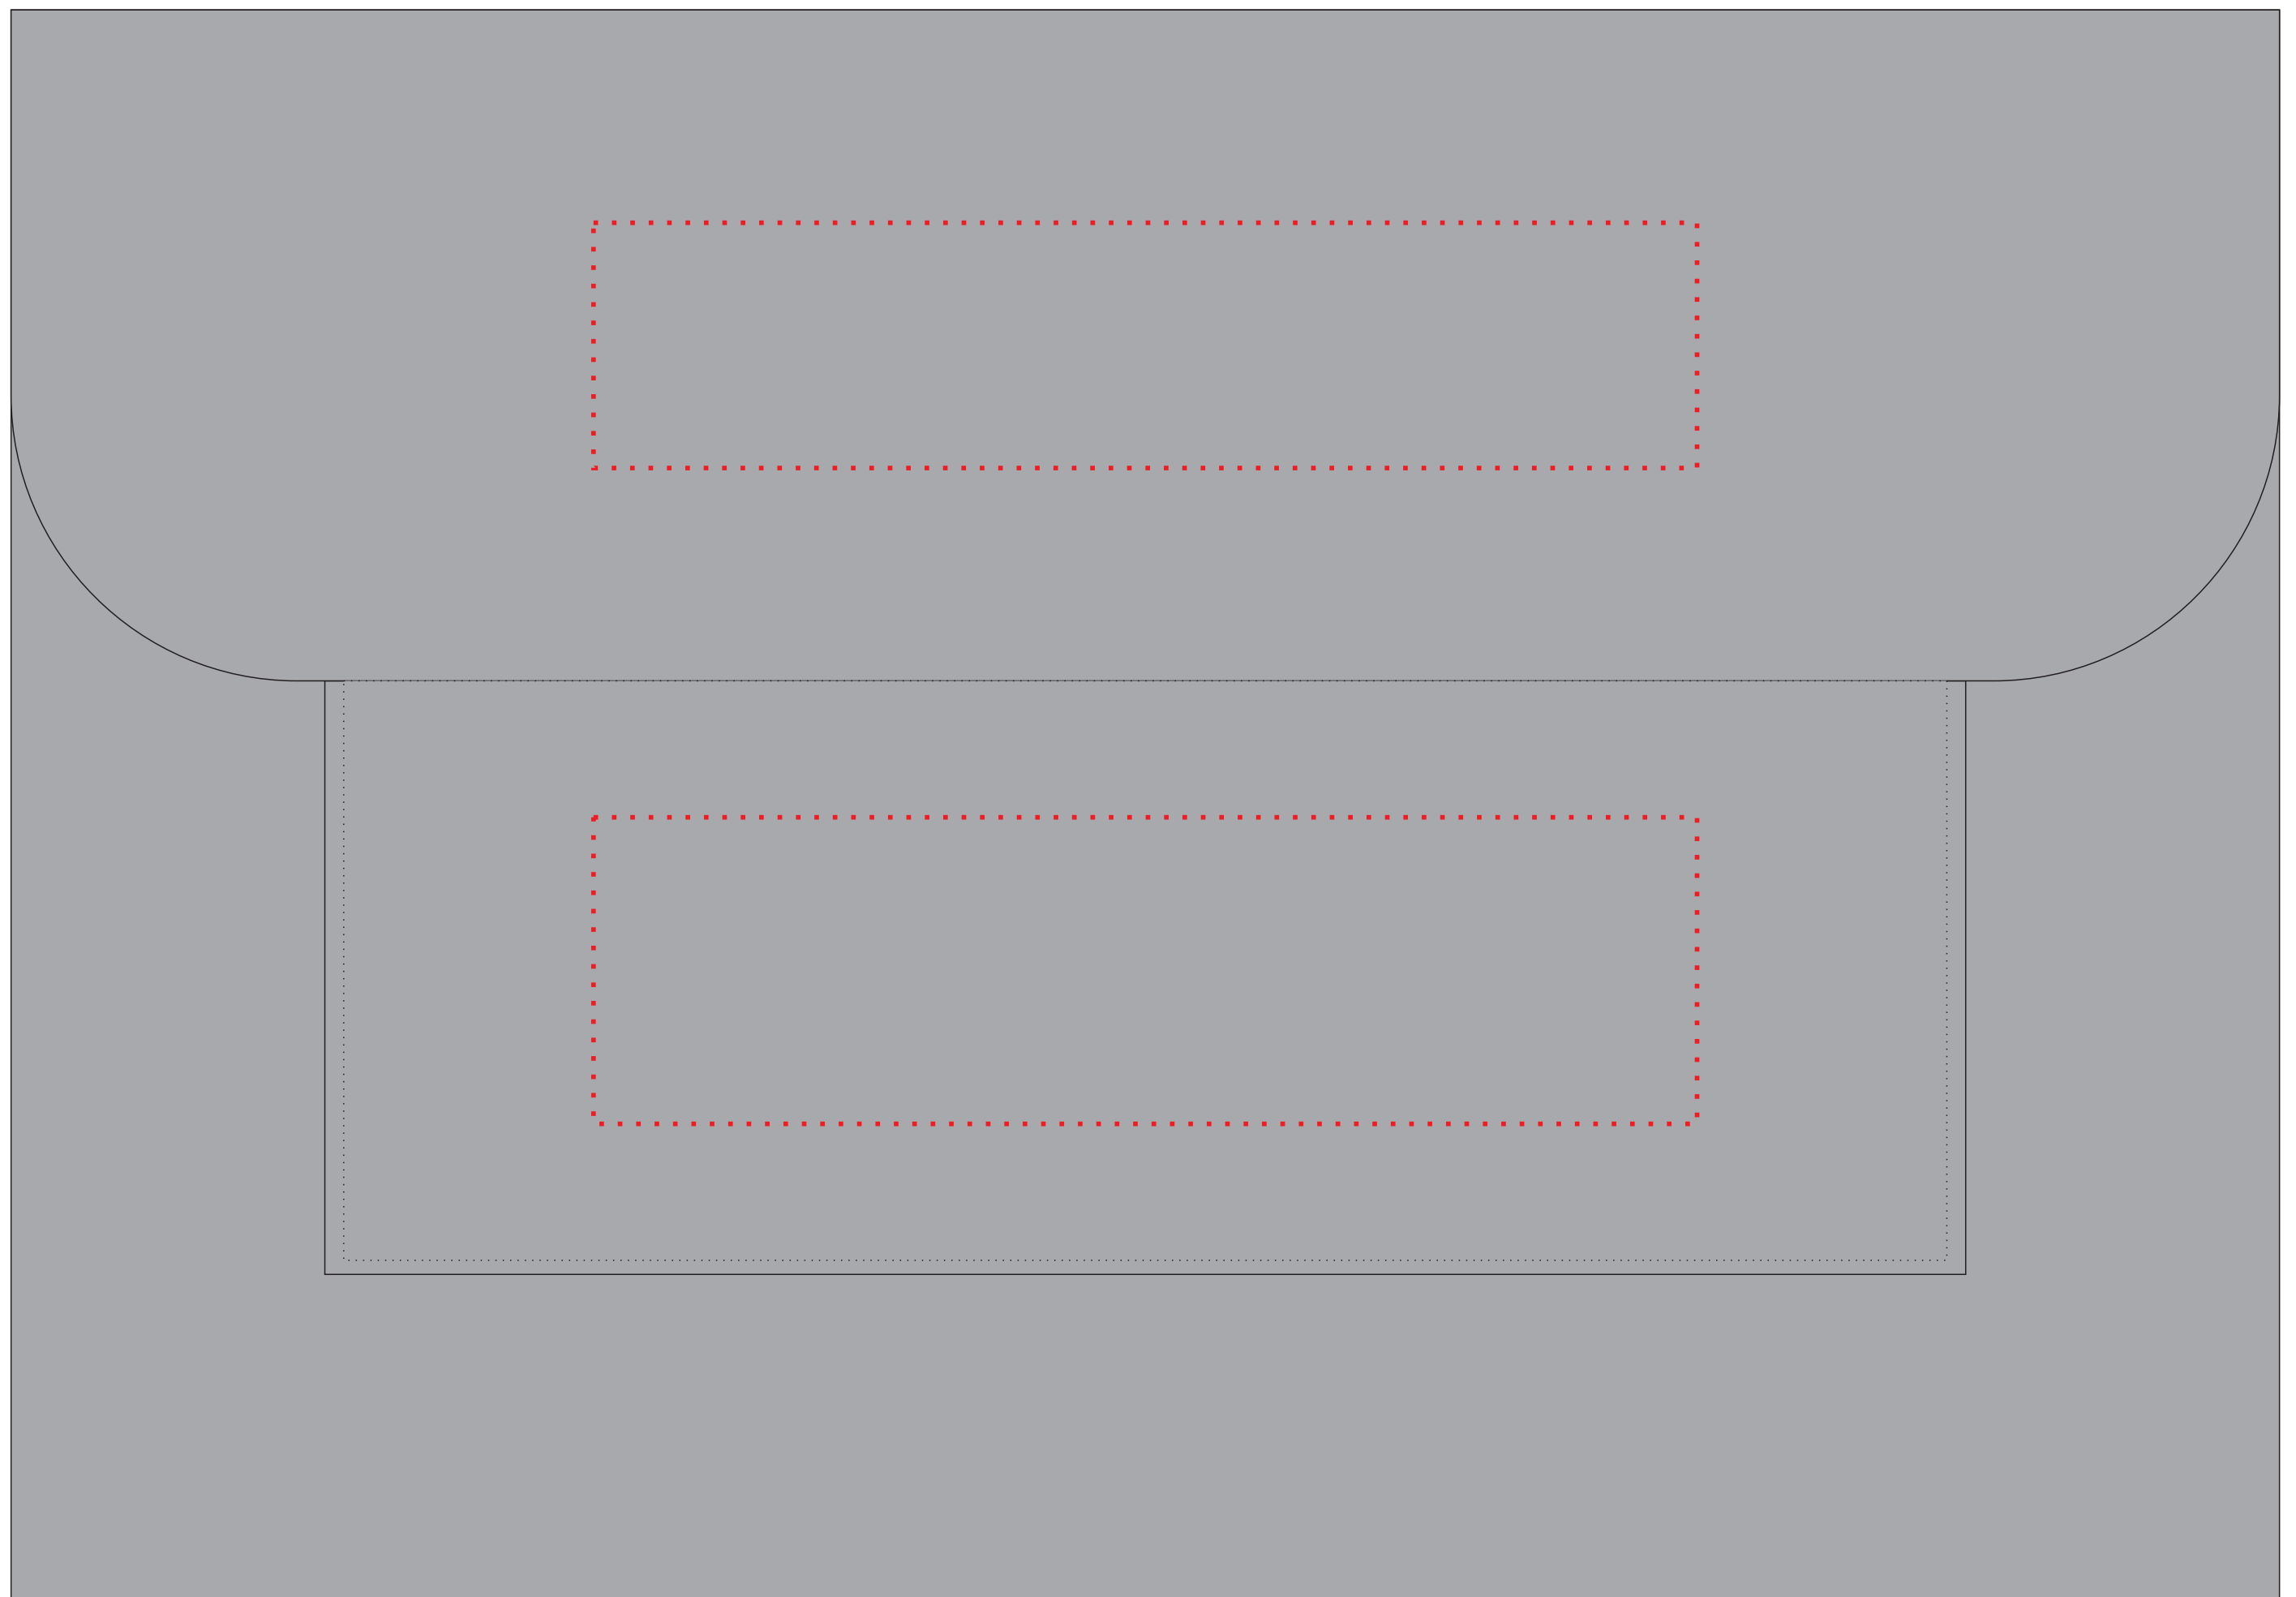

v1254

Miejsce znakowania
Placement

Maksymalne pole znakowania
Max area dimension
[mm]

Technika znakowania
Technique

item - front - up
item - pocket

180x40
180x50

TF, DTF

Scale 1:1

v1254

Miejsce znakowania
Placement

Maksymalne pole znakowania
Max area dimension
[mm]

Technika znakowania
Technique

item - back

200x150

TF, DTF

Scale 1:1