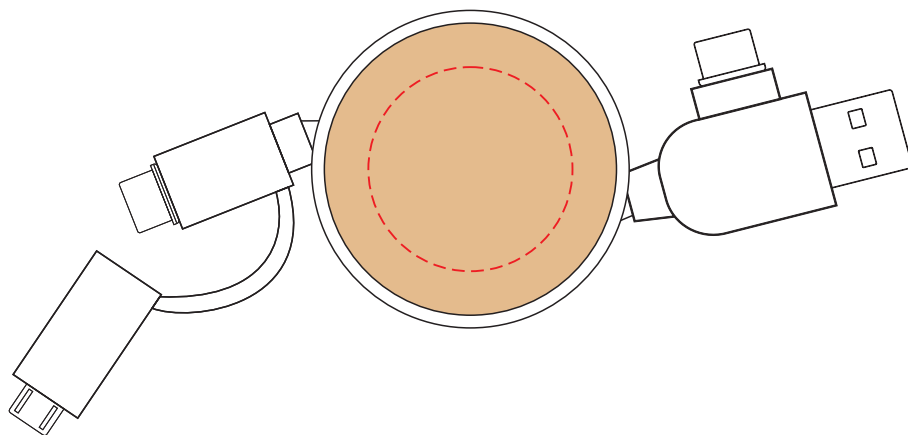

v1229

Miejsce znakowania Placement	Maksymalne pole znakowania Max area dimension [mm]	Technika znakowania Technique
item - top	27x27	T,L

Scale 1:1