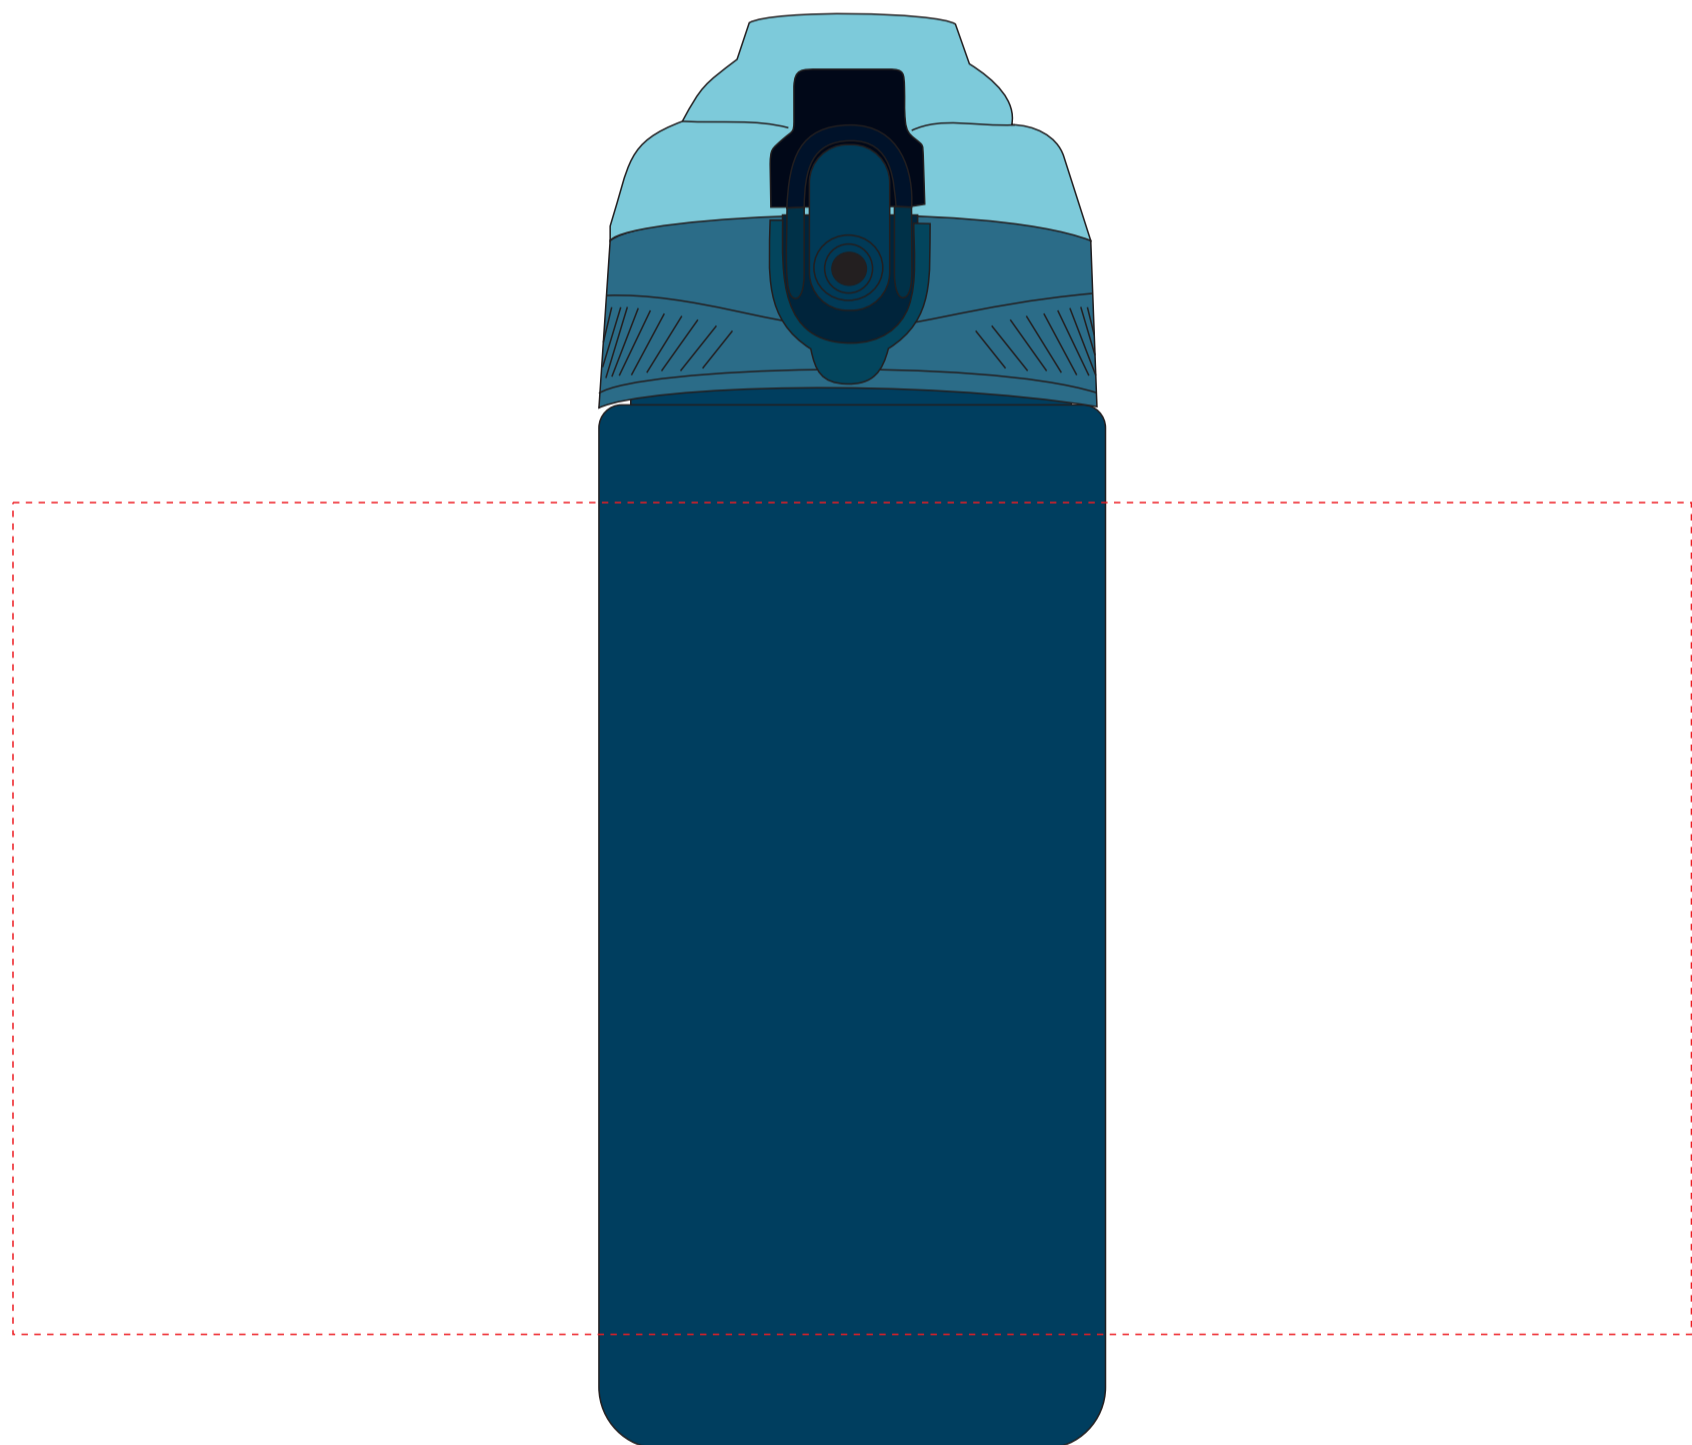

**v1408**

**Miejsce znakowania  
Placement**

**Maksymalne pole znakowania  
Max area dimension  
[mm]**

**Technika znakowania  
Technique**

item front

25x50

T

**Scale 1:1**

**v1408**

**Miejsce znakowania  
Placement**

**Maksymalne pole znakowania  
Max area dimension  
[mm]**

**Technika znakowania  
Technique**

item front

120x90

S

**Scale 1:1**

**v1408**

**Miejsce znakowania  
Placement**

**Maksymalne pole znakowania  
Max area dimension  
[mm]**

**Technika znakowania  
Technique**

item front

222x110

UV-360

**Scale 1:1**