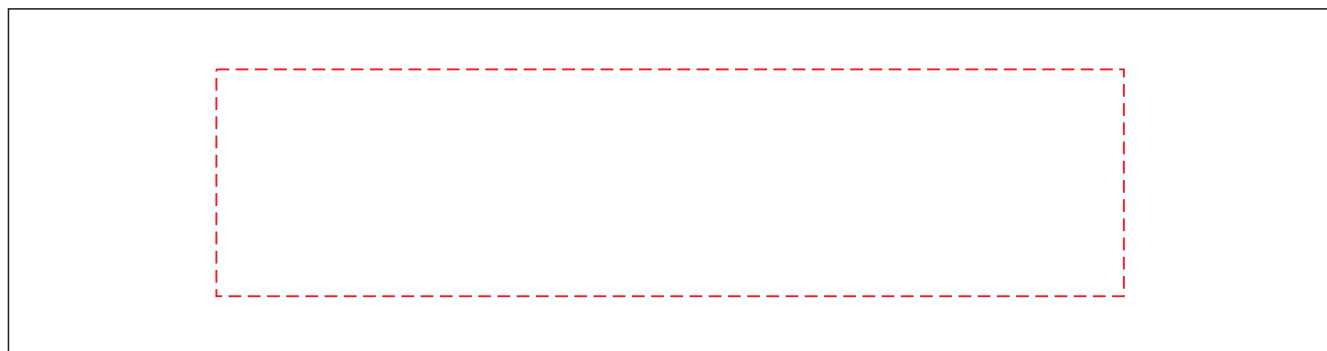

# V1502

Miejsce znakowania  
Placement  
Lieu de marquage

Maksymalne pole znakowania  
Max area dimension  
Zone de marquage maximale  
[mm]

Technika znakowania  
Technique  
Technique de marquage

casing top

120x30

FC

**Scale 1:1**