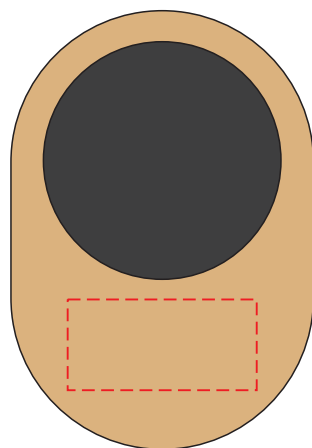

V1508

Miejsce znakowania
Placement
Lieu de marquage

Maksymalne pole znakowania
Max area dimension
Zone de marquage maximale
[mm]

Technika znakowania
Technique
Technique de marquage

item front

25x12

T, L

Scale 1:1