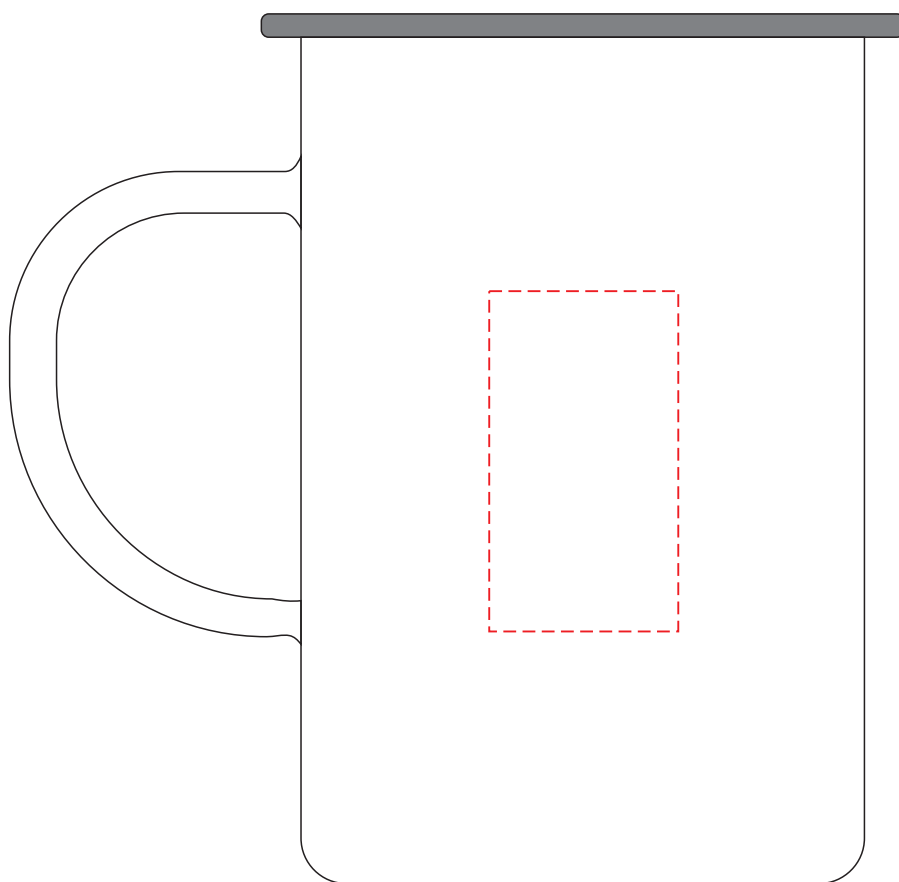

V1509

Miejsce znakowania
Placement
Lieu de marquage

Maksymalne pole znakowania
Max area dimension
Zone de marquage maximale
[mm]

Technika znakowania
Technique
Technique de marquage

item right side

120x60

T

Scale 1:1