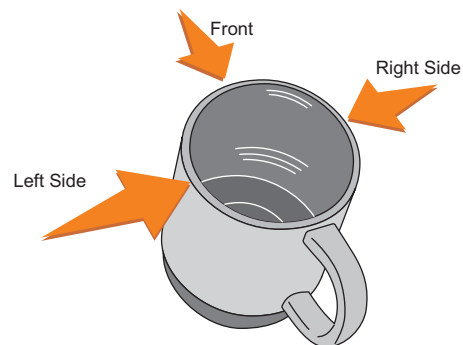

V1509

Miejsce znakowania
Placement
Lieu de marquage

Maksymalne pole znakowania
Max area dimension
Zone de marquage maximale
[mm]

Technika znakowania
Technique
Technique de marquage

item left side

120x60

S

Scale 1:1

V1509

Miejsce znakowania
Placement
Lieu de marquage

Maksymalne pole znakowania
Max area dimension
Zone de marquage maximale
[mm]

Technika znakowania
Technique
Technique de marquage

item right side

120x60

S

Scale 1:1

V1509

Miejsce znakowania
Placement
Lieu de marquage

Maksymalne pole znakowania
Max area dimension
Zone de marquage maximale
[mm]

Technika znakowania
Technique
Technique de marquage

item front

120x60

S

Scale 1:1