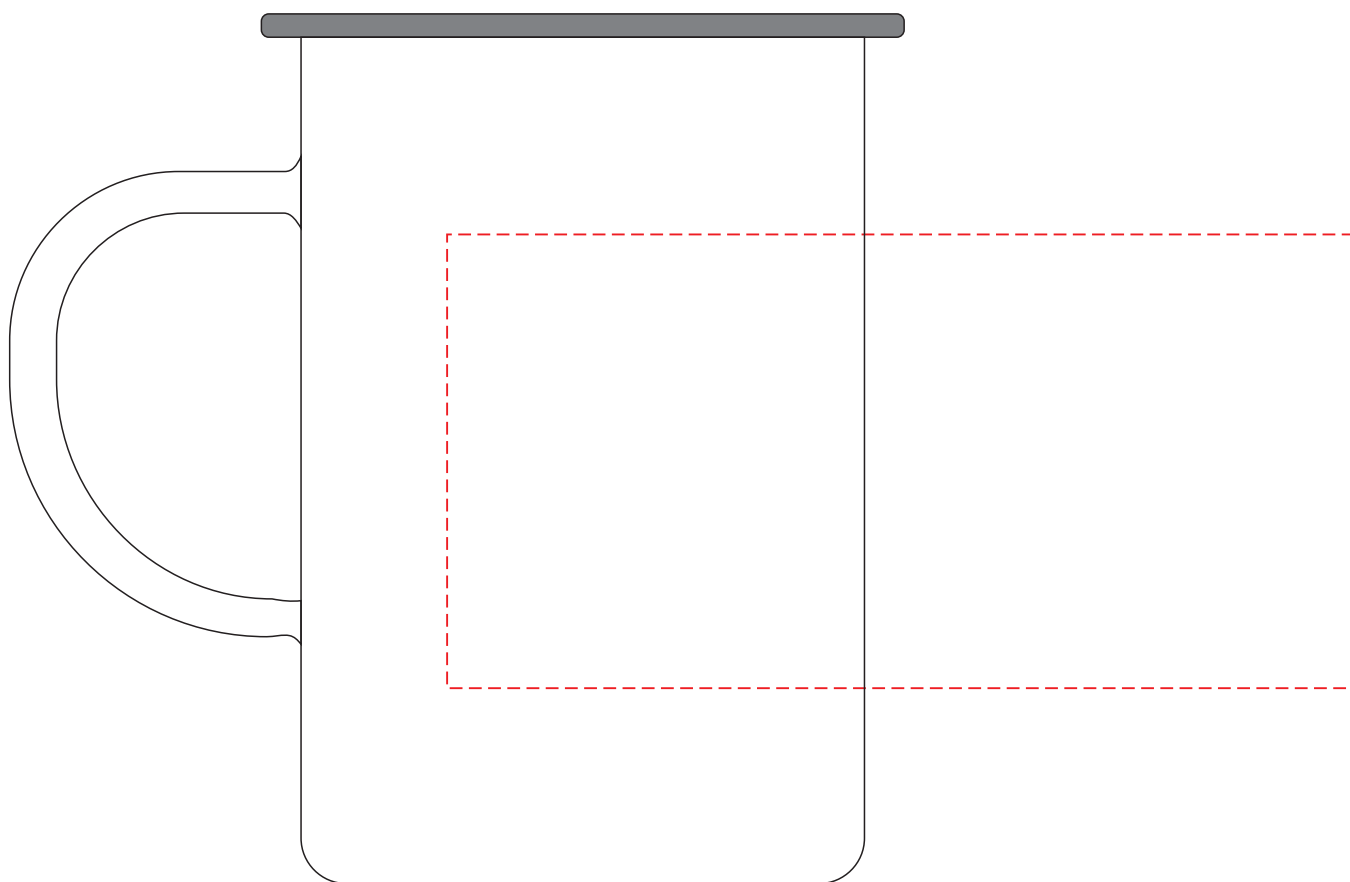

V1509

Miejsce znakowania
Placement
Lieu de marquage

Maksymalne pole znakowania
Max area dimension
Zone de marquage maximale
[mm]

Technika znakowania
Technique
Technique de marquage

item right side

120x60

S

Scale 1:1