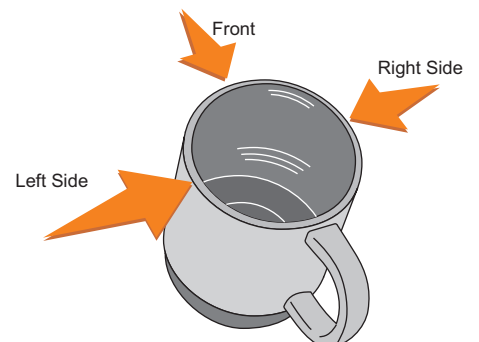

V1509

Miejsce znakowania
Placement
Lieu de marquage

Maksymalne pole znakowania
Max area dimension
Zone de marquage maximale
[mm]

Technika znakowania
Technique
Technique de marquage

item left side

120x60

T

Scale 1:1

V1509

Miejsce znakowania
Placement
Lieu de marquage

Maksymalne pole znakowania
Max area dimension
Zone de marquage maximale
[mm]

Technika znakowania
Technique
Technique de marquage

item right side

120x60

T

Scale 1:1