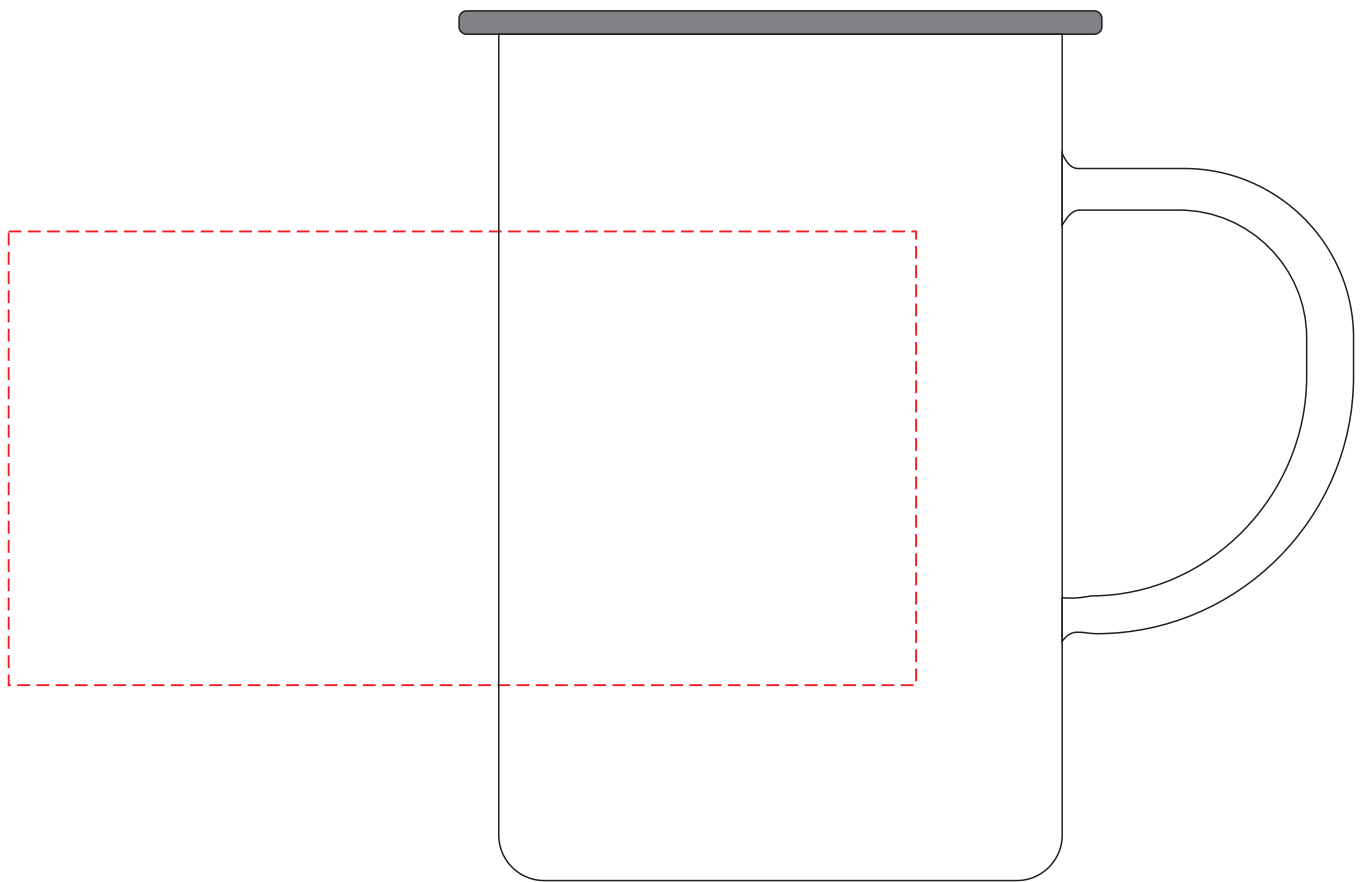

V1509

Miejsce znakowania
Placement
Lieu de marquage

Maksymalne pole znakowania
Max area dimension
Zone de marquage maximale
[mm]

Technika znakowania
Technique
Technique de marquage

item left side

120x60

S

Scale 1:1