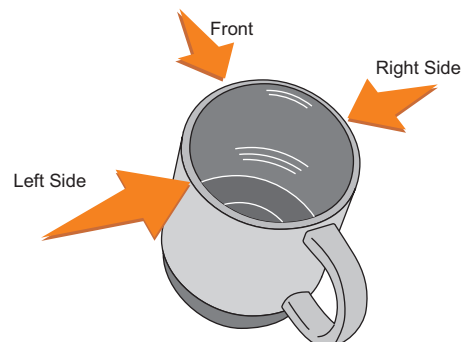

V1509

Miejsce znakowania
Placement
Lieu de marquage

Maksymalne pole znakowania
Max area dimension
Zone de marquage maximale
[mm]

Technika znakowania
Technique
Technique de marquage

item right side

120x60

T

Scale 1:1