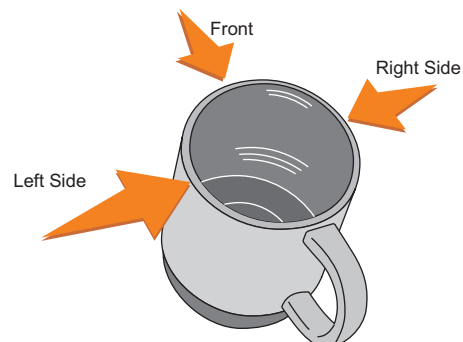

V1509

Miejsce znakowania
Placement
Lieu de marquage

Maksymalne pole znakowania
Max area dimension
Zone de marquage maximale
[mm]

Technika znakowania
Technique
Technique de marquage

item front

120x60

T

Scale 1:1