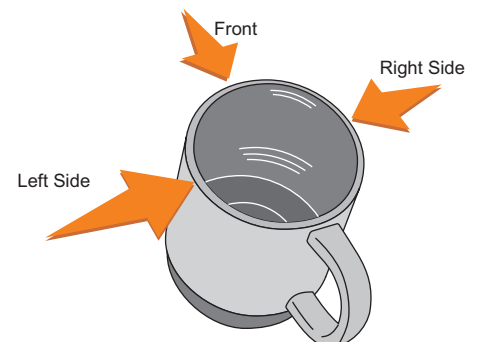

V1509

Miejsce znakowania
Placement
Lieu de marquage

Maksymalne pole znakowania
Max area dimension
Zone de marquage maximale
[mm]

Technika znakowania
Technique
Technique de marquage

item left side

120x60

S

Scale 1:1

V1509

Miejsce znakowania
Placement
Lieu de marquage

Maksymalne pole znakowania
Max area dimension
Zone de marquage maximale
[mm]

Technika znakowania
Technique
Technique de marquage

item right side

120x60

S

Scale 1:1