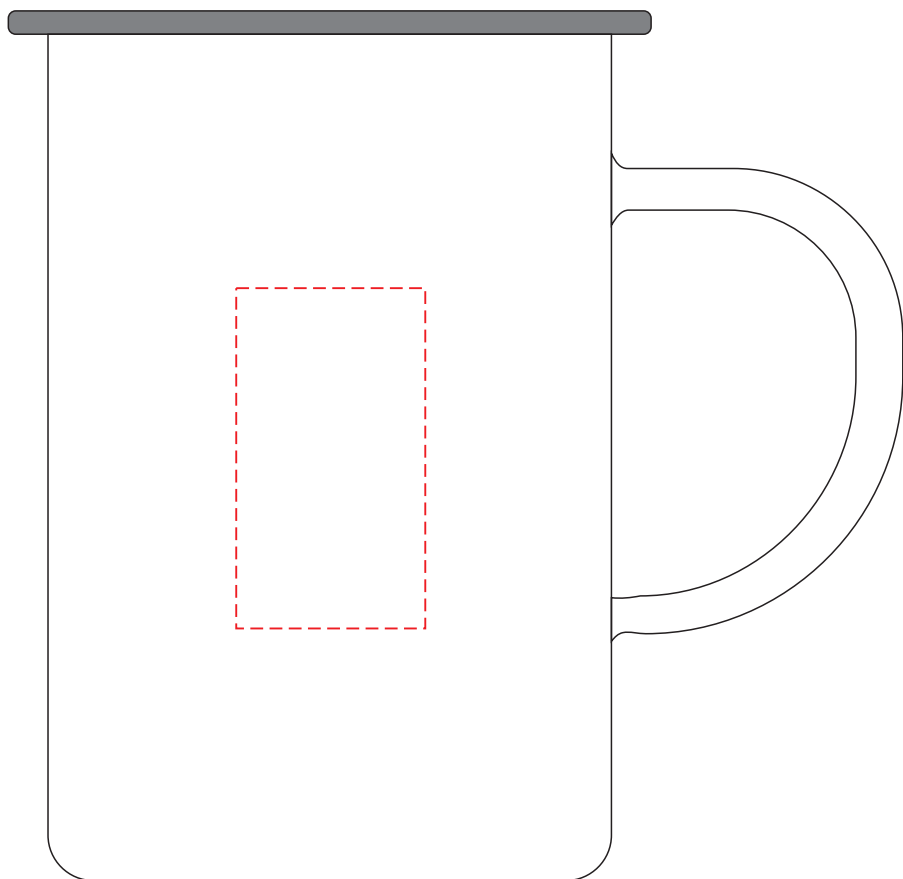

V1509

Miejsce znakowania
Placement
Lieu de marquage

Maksymalne pole znakowania
Max area dimension
Zone de marquage maximale
[mm]

Technika znakowania
Technique
Technique de marquage

item left side

120x60

T

Scale 1:1