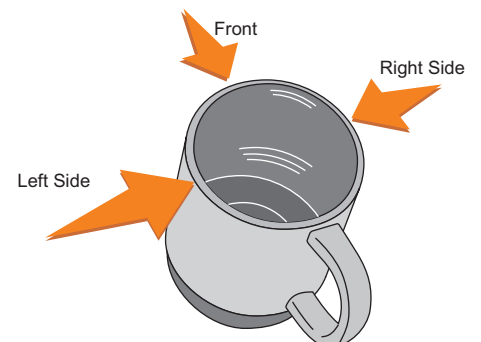

V1509

Miejsce znakowania
Placement
Lieu de marquage

Maksymalne pole znakowania
Max area dimension
Zone de marquage maximale
[mm]

Technika znakowania
Technique
Technique de marquage

item front

120x60

S

Scale 1:1

V1509

Miejsce znakowania
Placement
Lieu de marquage

Maksymalne pole znakowania
Max area dimension
Zone de marquage maximale
[mm]

Technika znakowania
Technique
Technique de marquage

item left side

120x60

T

Scale 1:1