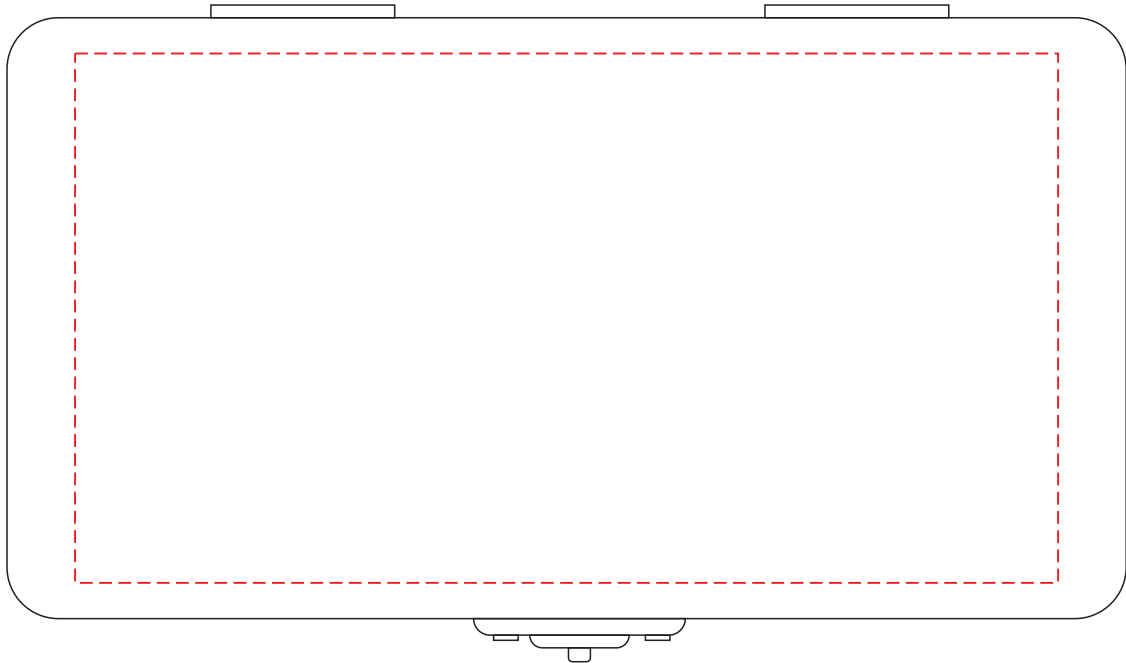

V1526

Miejsce znakowania
Placement
Lieu de marquage

Maksymalne pole znakowania
Max area dimension
Zone de marquage maximale
[mm]

Technika znakowania
Technique
Technique de marquage

item top

130x70

L

Scale 1:1