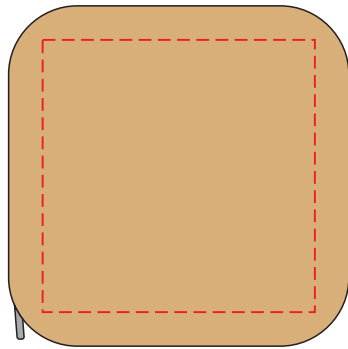

# V1532

Miejsce znakowania  
Placement  
Lieu de marquage

Maksymalne pole znakowania  
Max area dimension  
Zone de marquage maximale  
[mm]

Technika znakowania  
Technique  
Technique de marquage

item front  
item back

40x40  
40x40

L  
L

**Scale 1:1**