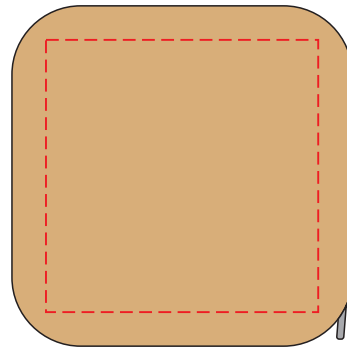

# V1532

Miejsce znakowania  
Placement  
Lieu de marquage

Maksymalne pole znakowania  
Max area dimension  
Zone de marquage maximale  
[mm]

Technika znakowania  
Technique  
Technique de marquage

item front  
item back

40x40  
40x40

L  
L

**Scale 1:1**