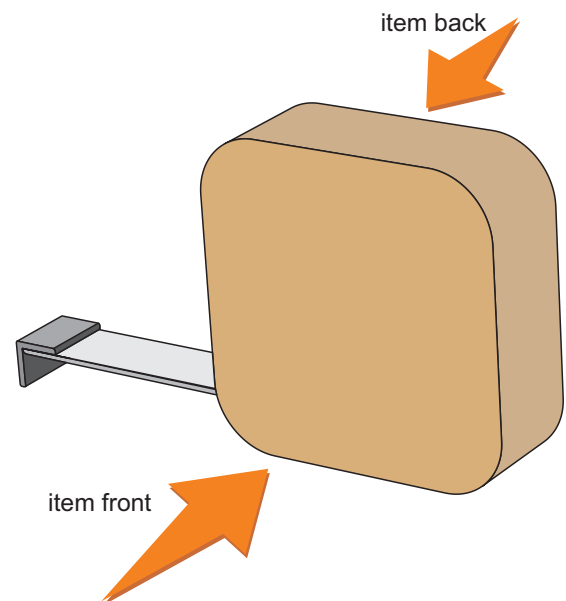

# V1532

Miejsce znakowania  
Placement  
Lieu de marquage

Maksymalne pole znakowania  
Max area dimension  
Zone de marquage maximale  
[mm]

Technika znakowania  
Technique  
Technique de marquage

item front  
item back

40x40  
40x40

L  
L

**Scale 1:1**