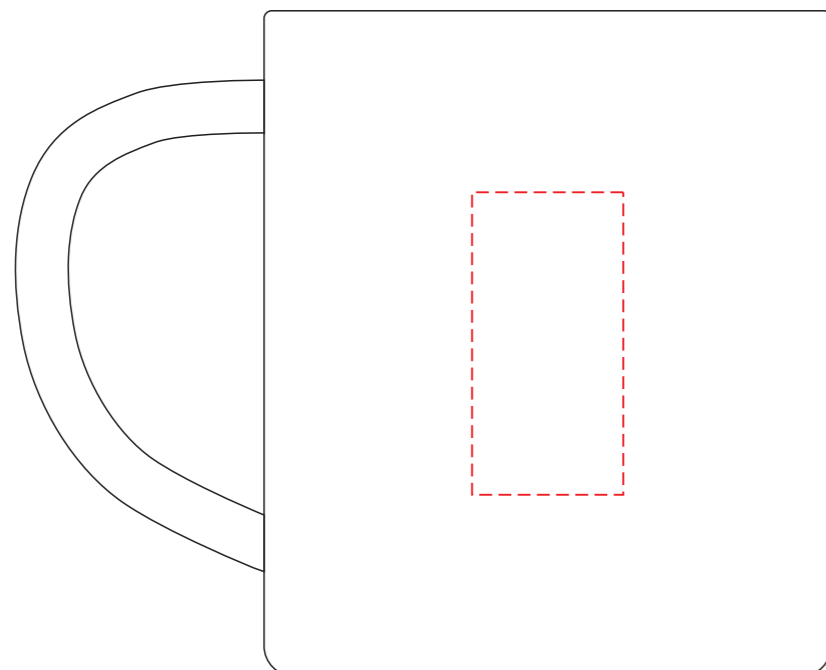

V1538

Miejsce znakowania
Placement

Maksymalne pole znakowania
Max area dimension
[mm]

Technika znakowania
Technique

item Right side, Front, Left side

20x40

T, L

Right side

Front

Left side

Scale 1:1

V1538

Miejsce znakowania
Placement

Maksymalne pole znakowania
Max area dimension
[mm]

Technika znakowania
Technique

item Right side, Front, Left side

60x50

L, S

Right side

Front

Left side

Scale 1:1