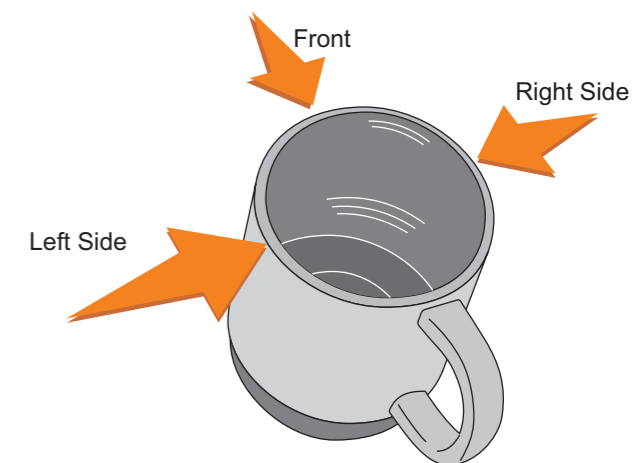

V1538

Miejsce znakowania
Placement

Maksymalne pole znakowania
Max area dimension
[mm]

Technika znakowania
Technique

item Right side, Front, Left side

20x40

T, L

Right side

Front

Left side

Scale 1:1

V1538

Miejsce znakowania
Placement

Maksymalne pole znakowania
Max area dimension
[mm]

Technika znakowania
Technique

item Right side, Front, Left side

60x50

L, S

Right side

Front

Left side

Scale 1:1