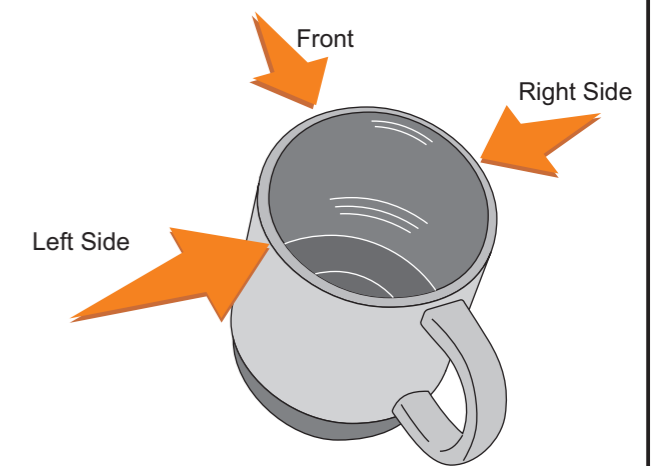

Front

Left side

Scale 1:1

V1538

Miejsce znakowania
Placement

Maksymalne pole znakowania
Max area dimension
[mm]

Technika znakowania
Technique

item Right side, Front, Left side

60x50

L, S

Right side

Front

Left side

Scale 1:1