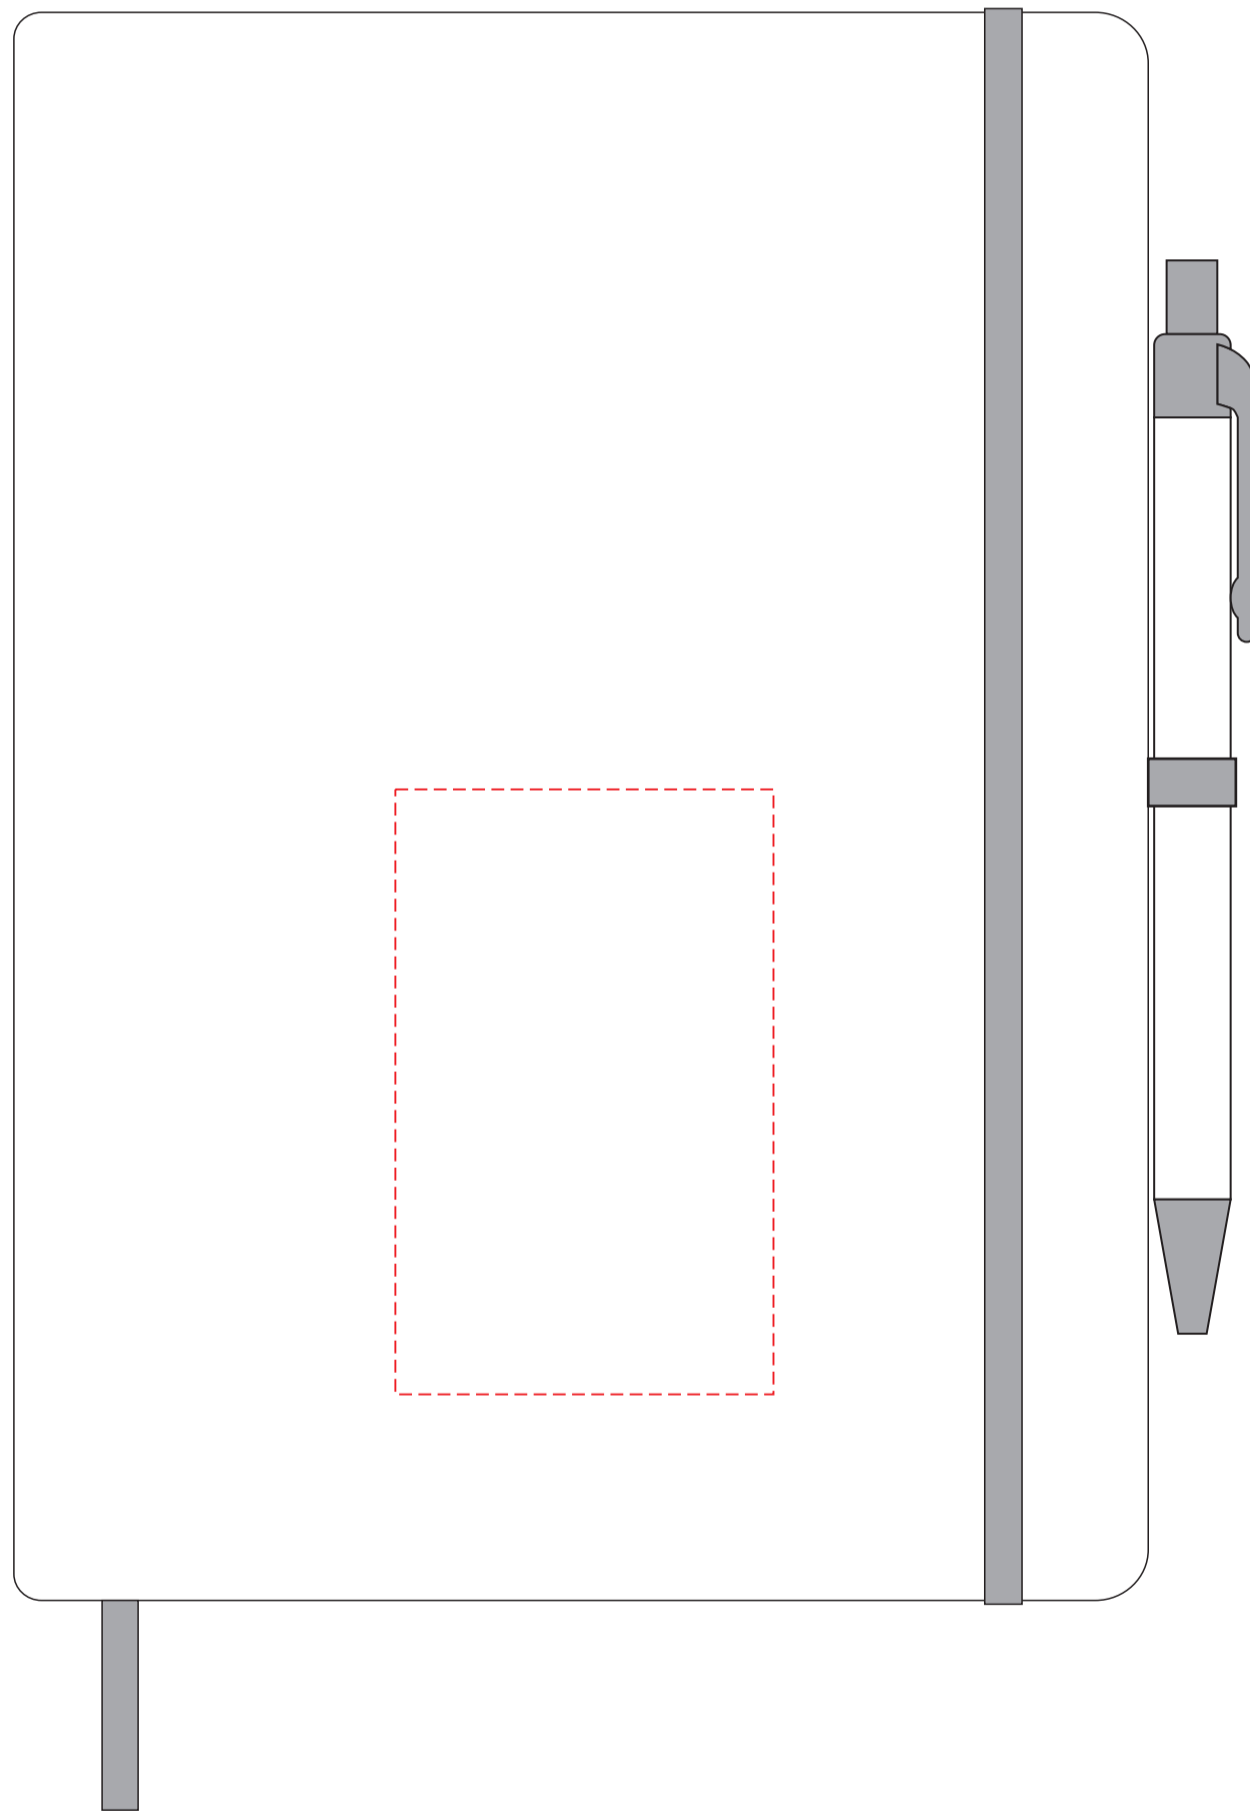

V1546

Miejsce znakowania
Placement

Maksymalne pole znakowania
Max area dimension
[mm]

Technika znakowania
Technique

item front

50x50

T

Scale 1:1

V1546

Miejsce znakowania
Placement

Maksymalne pole znakowania
Max area dimension
[mm]

Technika znakowania
Technique

item front

50x80

S

Scale 1:1

V1546

**Miejsce znakowania
Placement**

**Maksymalne pole znakowania
Max area dimension
[mm]**

**Technika znakowania
Technique**

item back

50x50

T, S

Scale 1:1