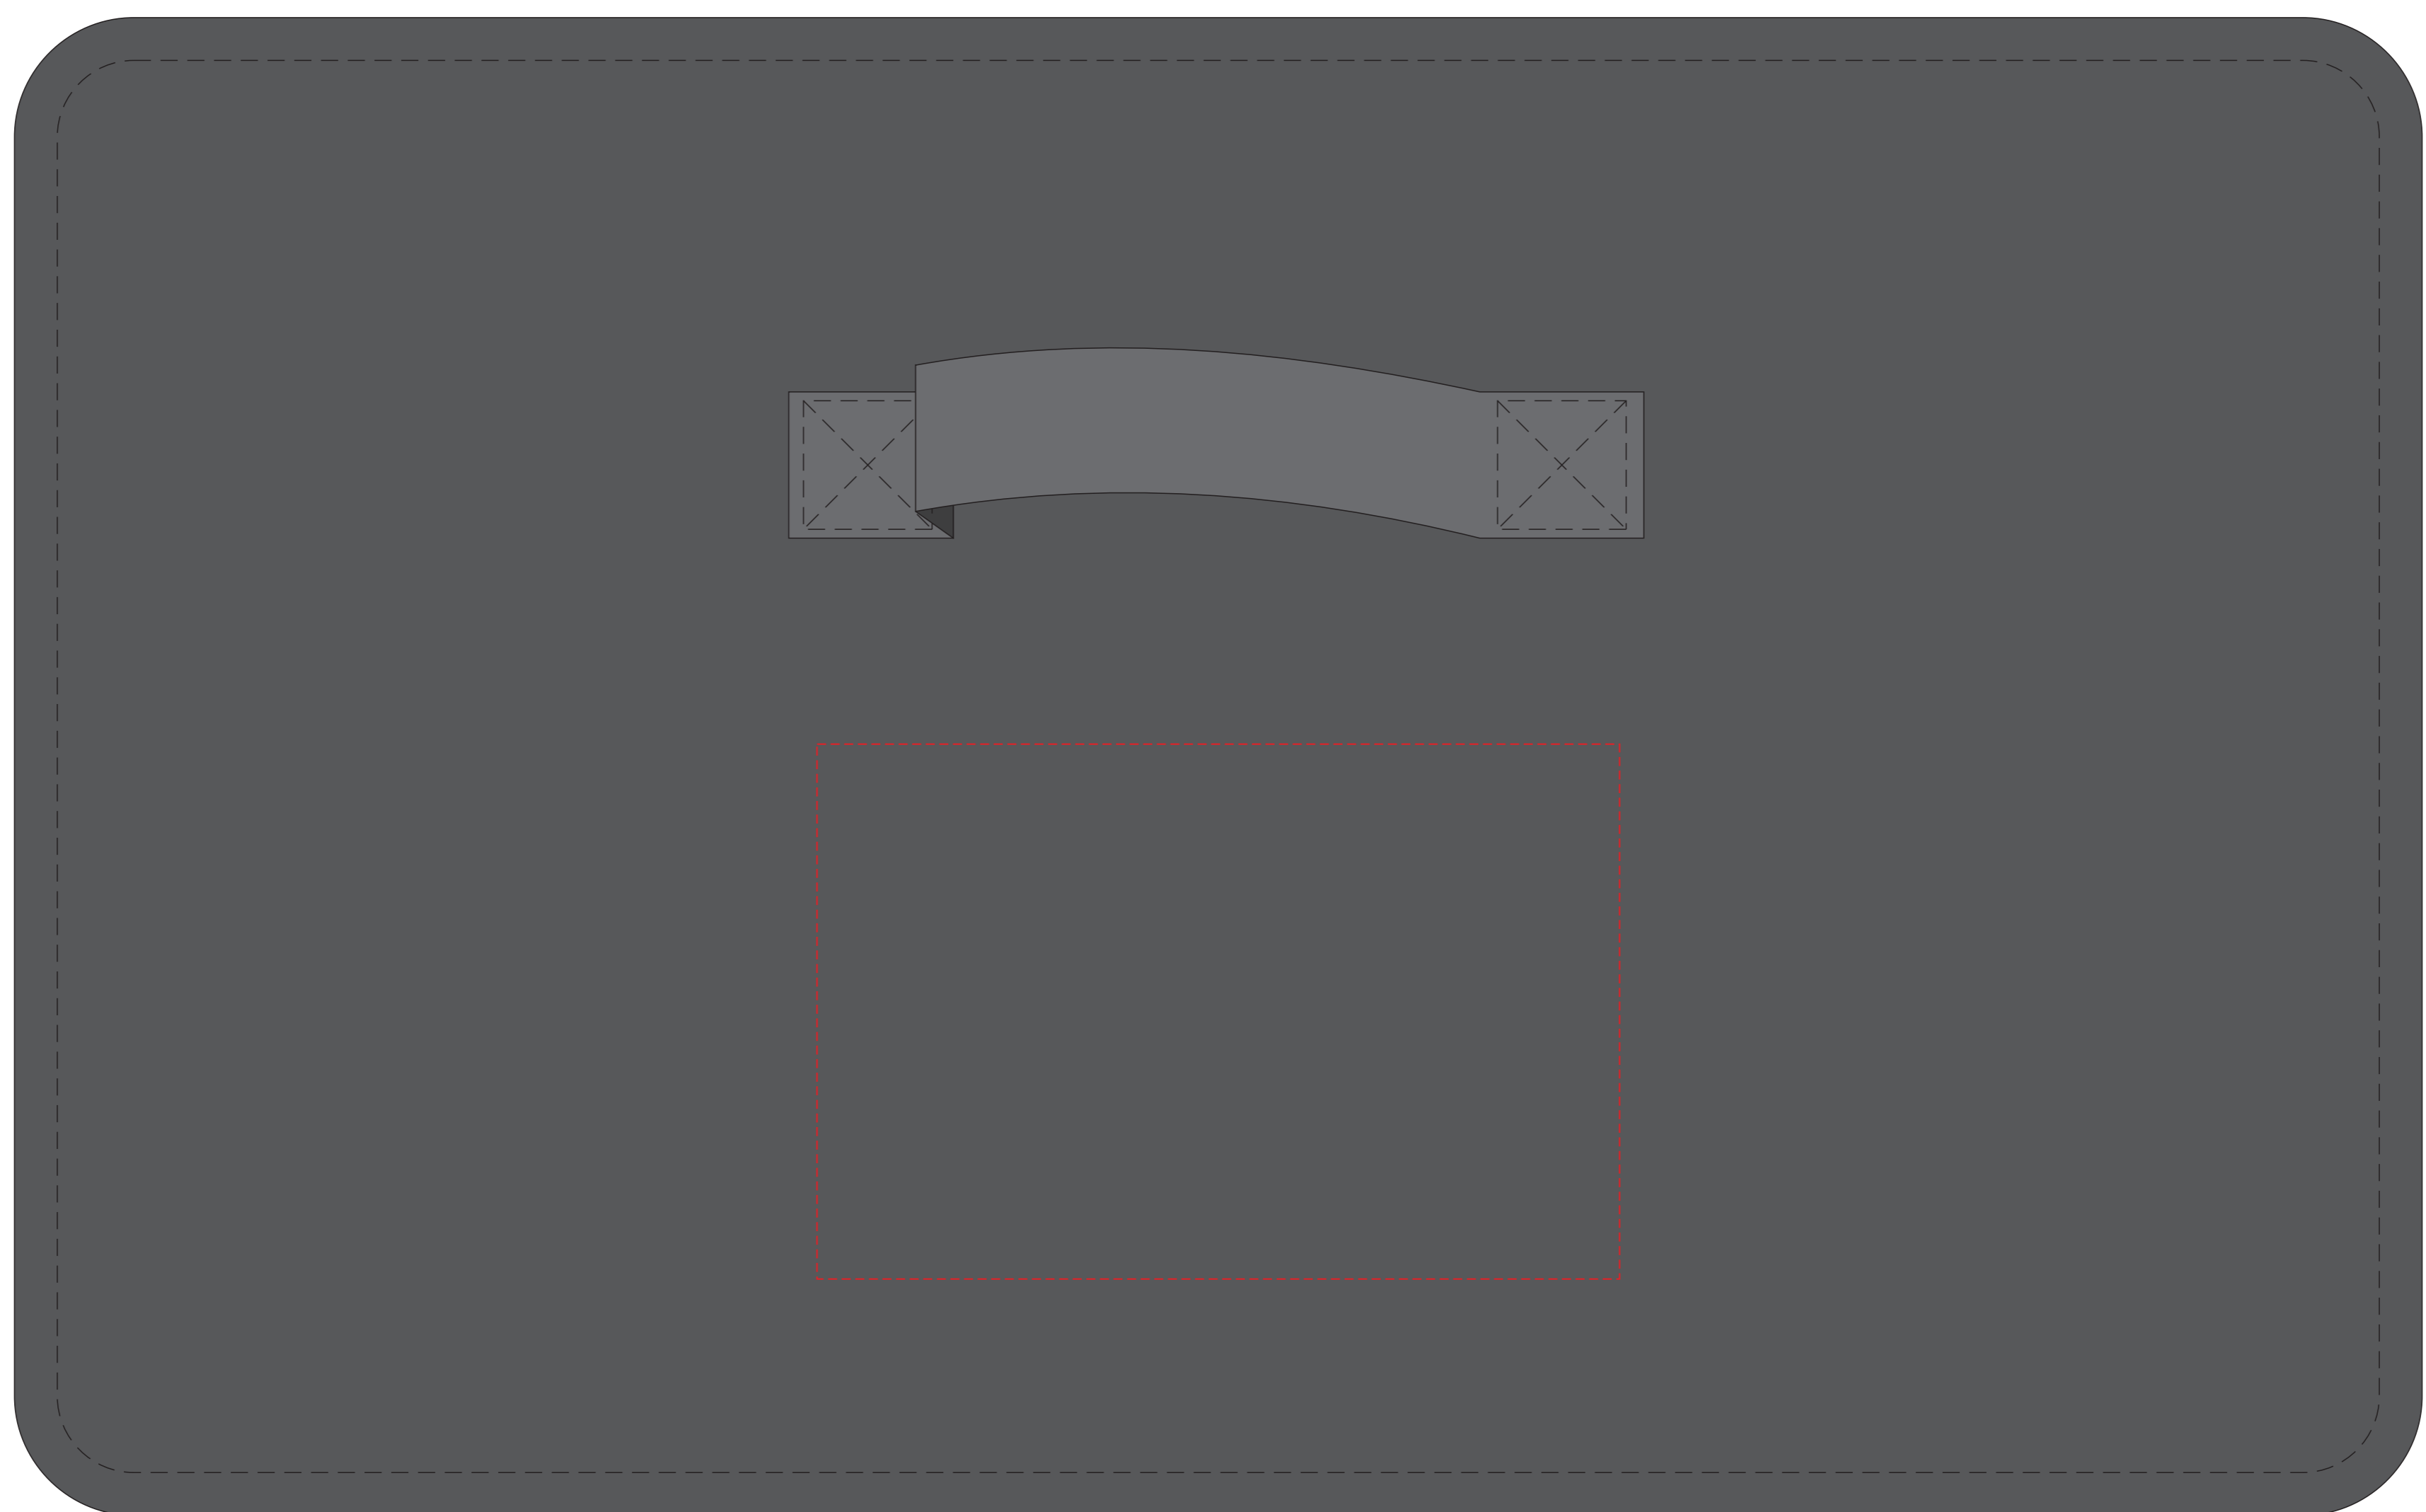

V1554

Miejsce znakowania
Placement

Maksymalne pole znakowania
Max area dimension
[mm]

Technika znakowania
Technique

item front

150x100

TF, DTF

Scale 1:1

V1554

Miejsce znakowania
Placement

Maksymalne pole znakowania
Max area dimension
[mm]

Technika znakowania
Technique

item front

120x70

S

Scale 1:1