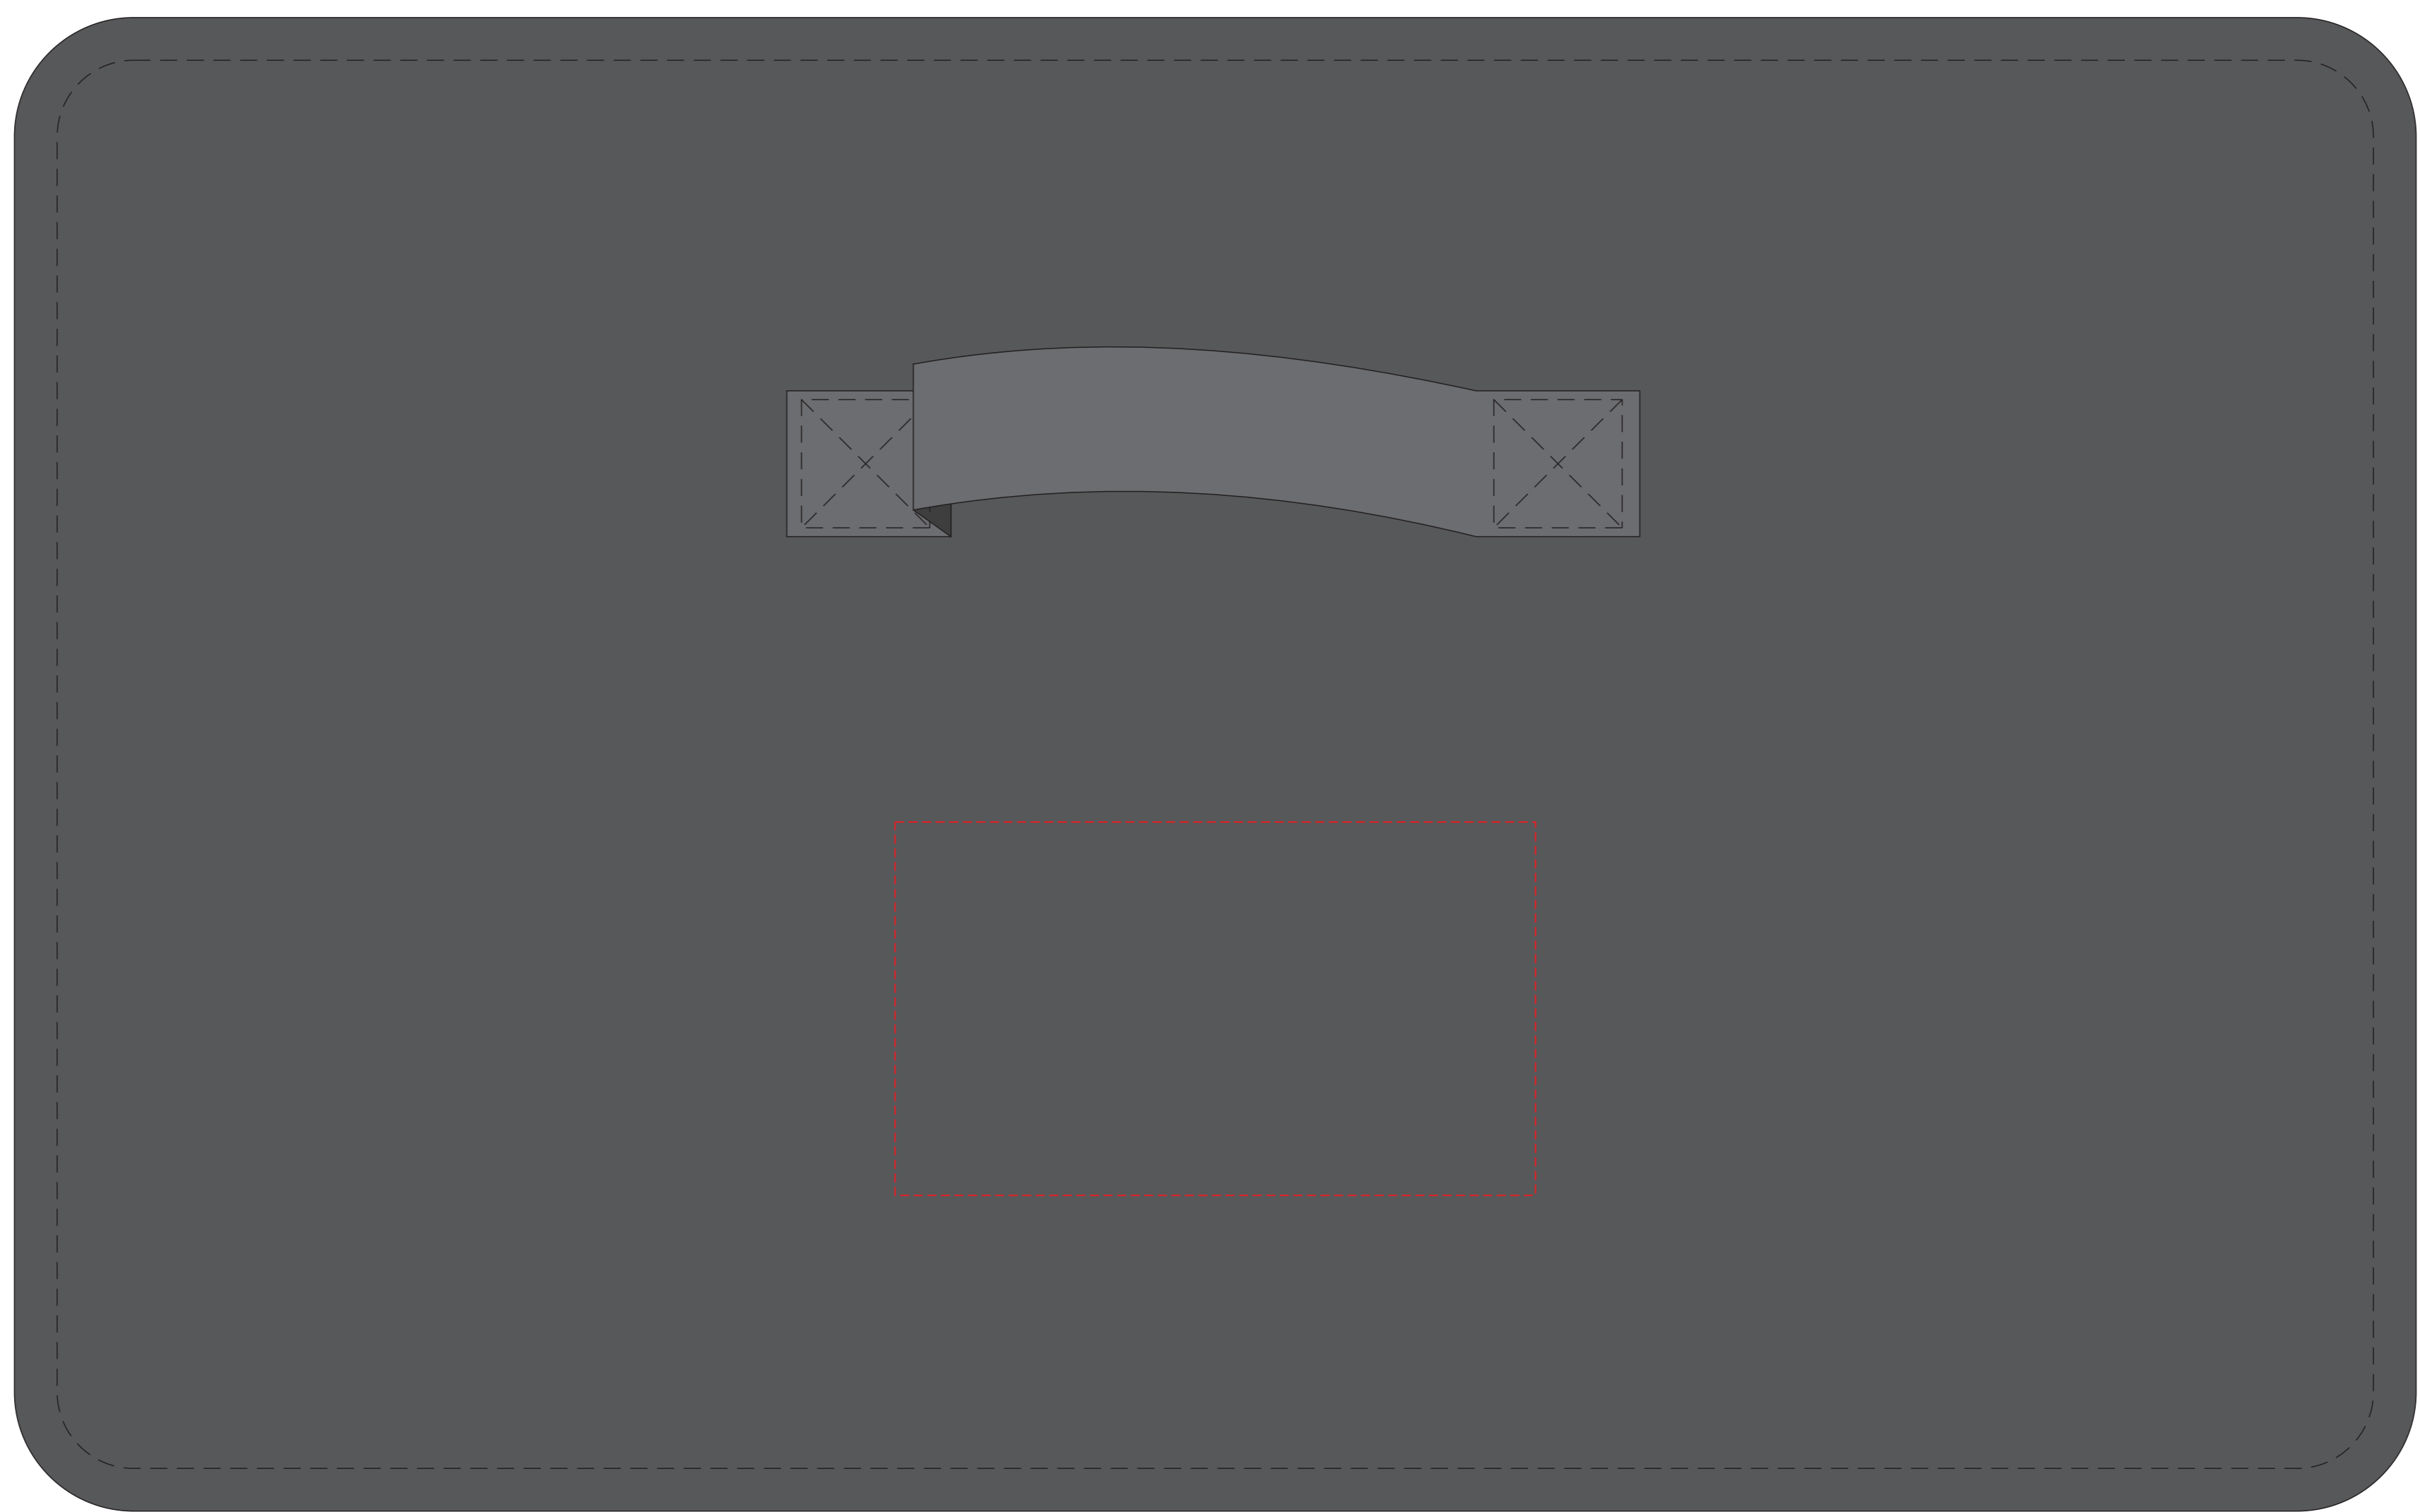

V1554

Miejsce znakowania
Placement

Maksymalne pole znakowania
Max area dimension
[mm]

Technika znakowania
Technique

item front

150x100

TF, DTF

Scale 1:1

V1554

Miejsce znakowania
Placement

Maksymalne pole znakowania
Max area dimension
[mm]

Technika znakowania
Technique

item front

120x70

S

Scale 1:1