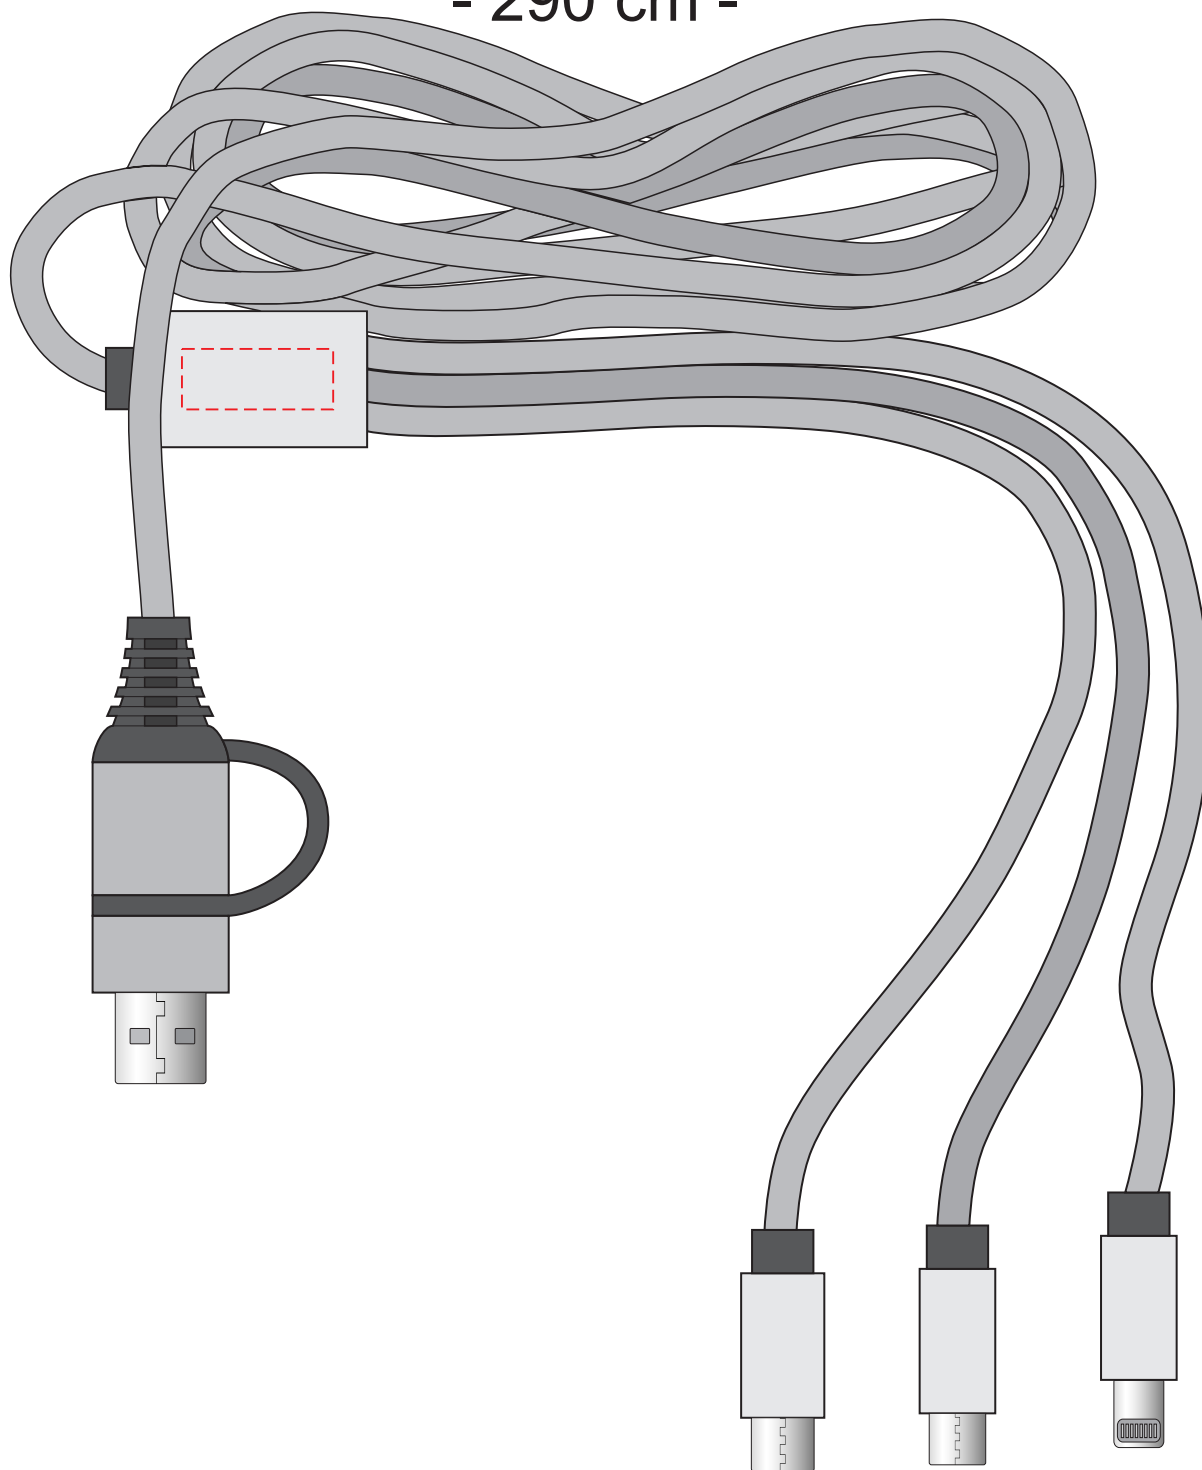

V1562

Miejsce znakowania
Placement
Lieu de marquage

Maksymalne pole znakowania
Max area dimension
Zone de marquage maximale
[mm]

Technika znakowania
Technique
Technique de marquage

item front

20x8

T, L

- 290 cm -

Scale 1:1