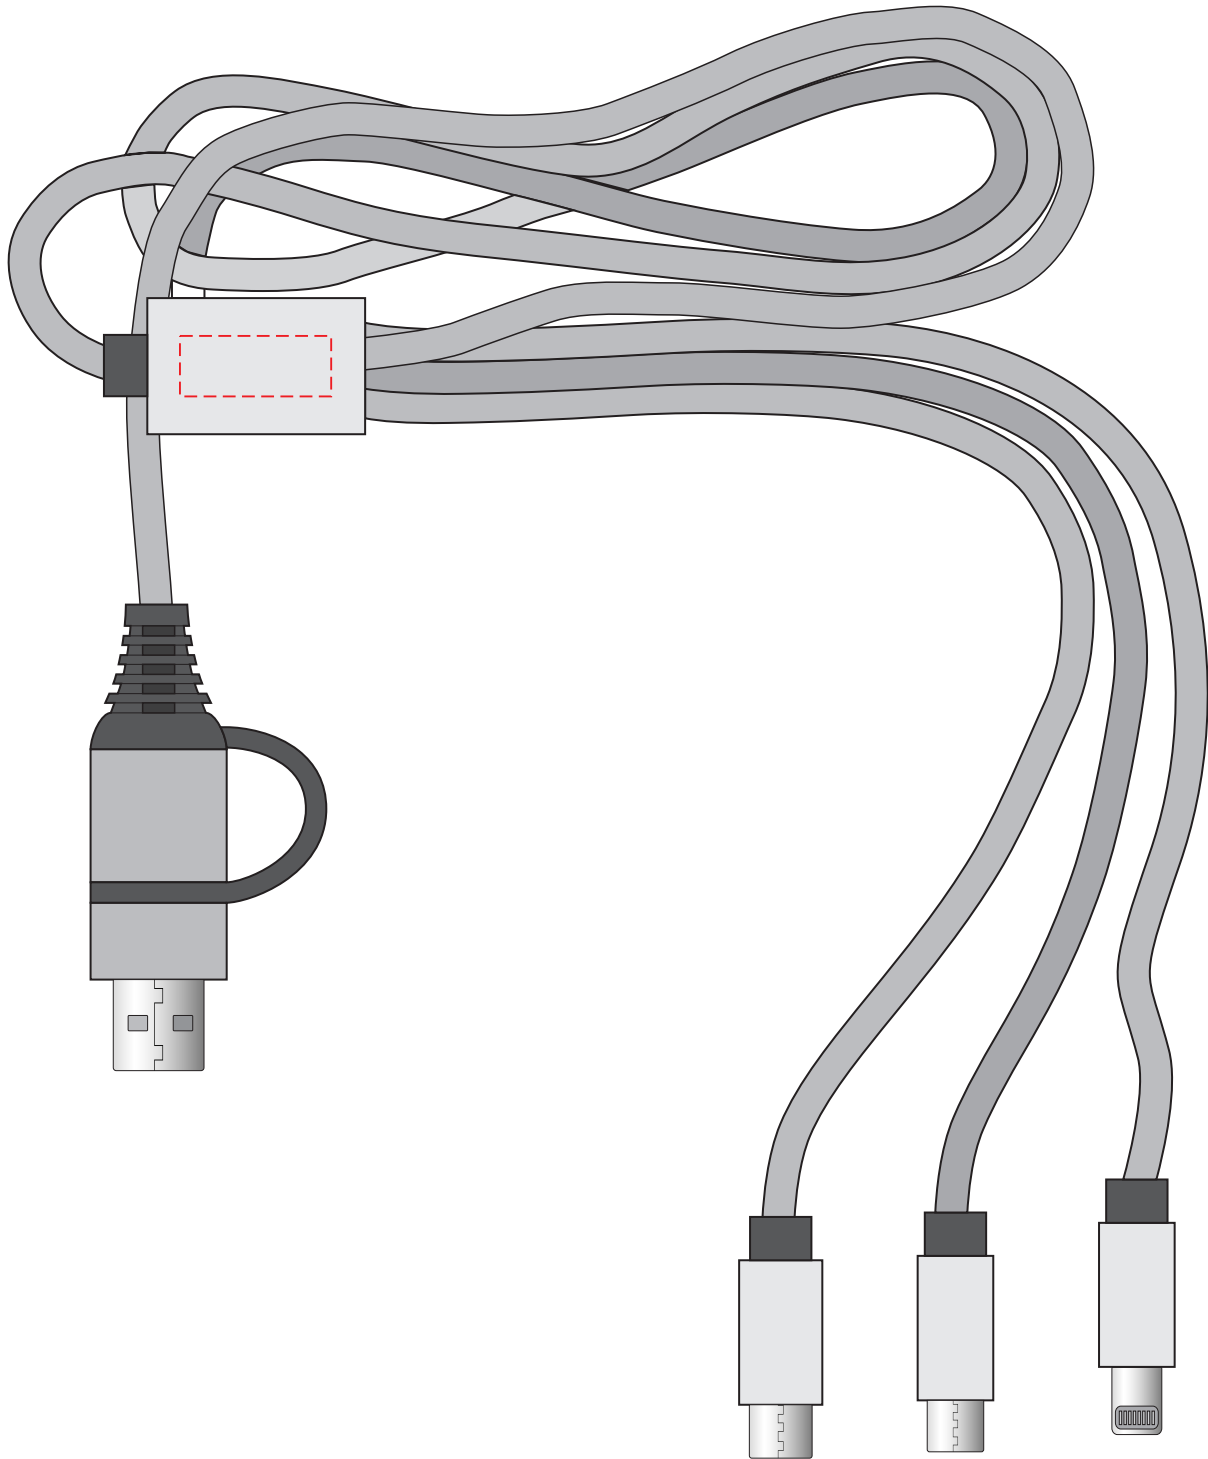

V1563

Miejsce znakowania
Placement
Lieu de marquage

Maksymalne pole znakowania
Max area dimension
Zone de marquage maximale
[mm]

Technika znakowania
Technique
Technique de marquage

item front

20x8

T, L

Scale 1:1