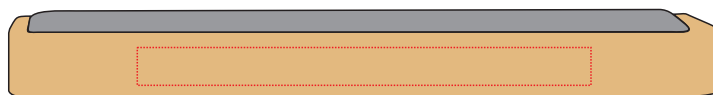

# V1581

Miejsce znakowania  
Placement

Maksymalne pole znakowania  
Max area dimension  
[mm]

Technika znakowania  
Technique

item side

60x5

L

**Scale 1:1**