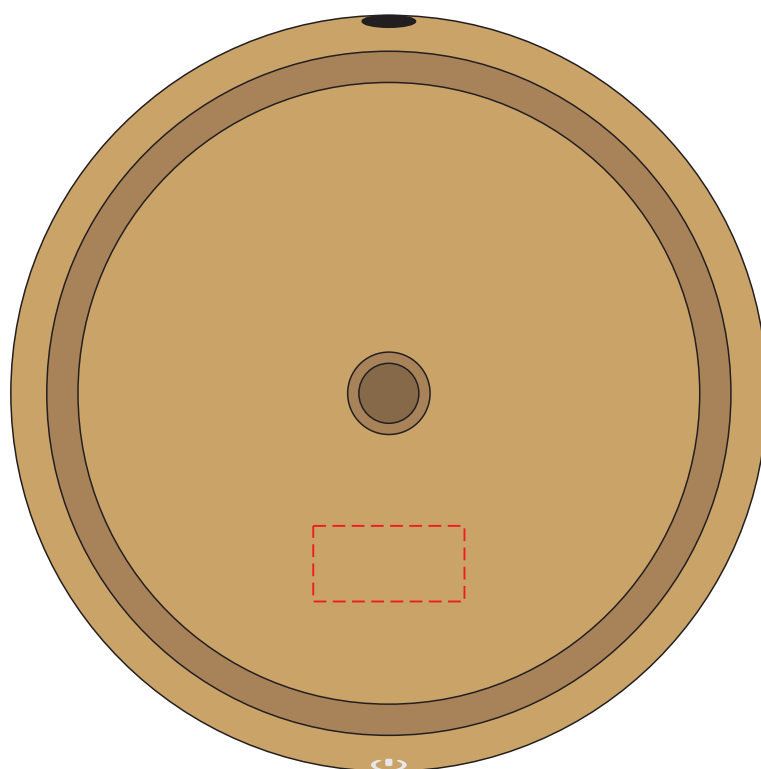

V1702

Miejsce znakowania
Placement
Lieu de marquage

Maksymalne pole znakowania
Max area dimension
Zone de marquage maximale
[mm]

Technika znakowania
Technique
Technique de marquage

item top

20x10

T,L

Scale 1:1

V1702

Miejsce znakowania
Placement
Lieu de marquage

Maksymalne pole znakowania
Max area dimension
Zone de marquage maximale
[mm]

Technika znakowania
Technique
Technique de marquage

item left/right side

25x15

T,L

Scale 1:1