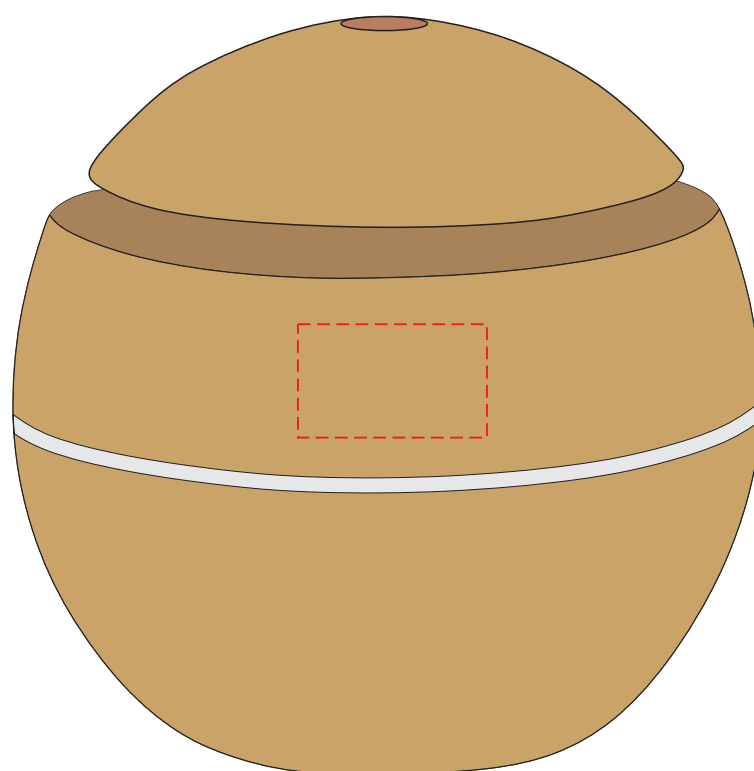

V1702

Miejsce znakowania
Placement
Lieu de marquage

Maksymalne pole znakowania
Max area dimension
Zone de marquage maximale
[mm]

Technika znakowania
Technique
Technique de marquage

item top

20x10

T,L

Scale 1:1

V1702

Miejsce znakowania
Placement
Lieu de marquage

Maksymalne pole znakowania
Max area dimension
Zone de marquage maximale
[mm]

Technika znakowania
Technique
Technique de marquage

item left/right side

25x15

T,L

Scale 1:1