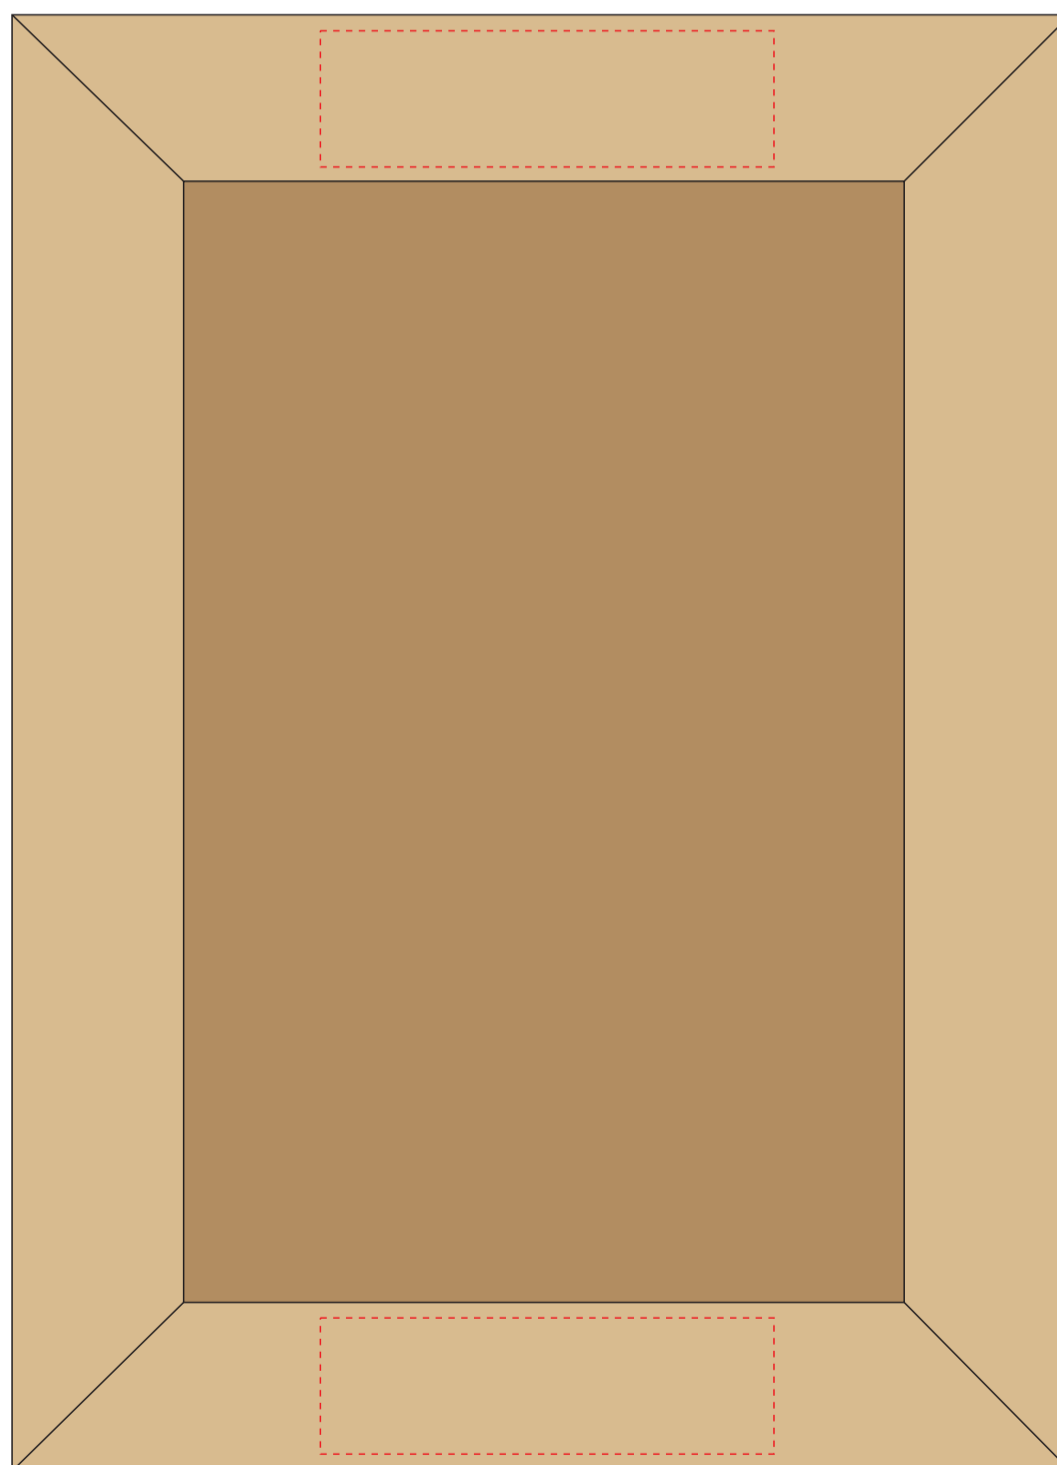

V1749

Miejsce znakowania
Placement

Maksymalne pole znakowania
Max area dimension
[mm]

Technika znakowania
Technique

item front up/down

70x18

L

Scale 1:1

V1749

Miejsce znakowania
Placement

Maksymalne pole znakowania
Max area dimension
[mm]

Technika znakowania
Technique

item front up/down

60x18

T

Scale 1:1