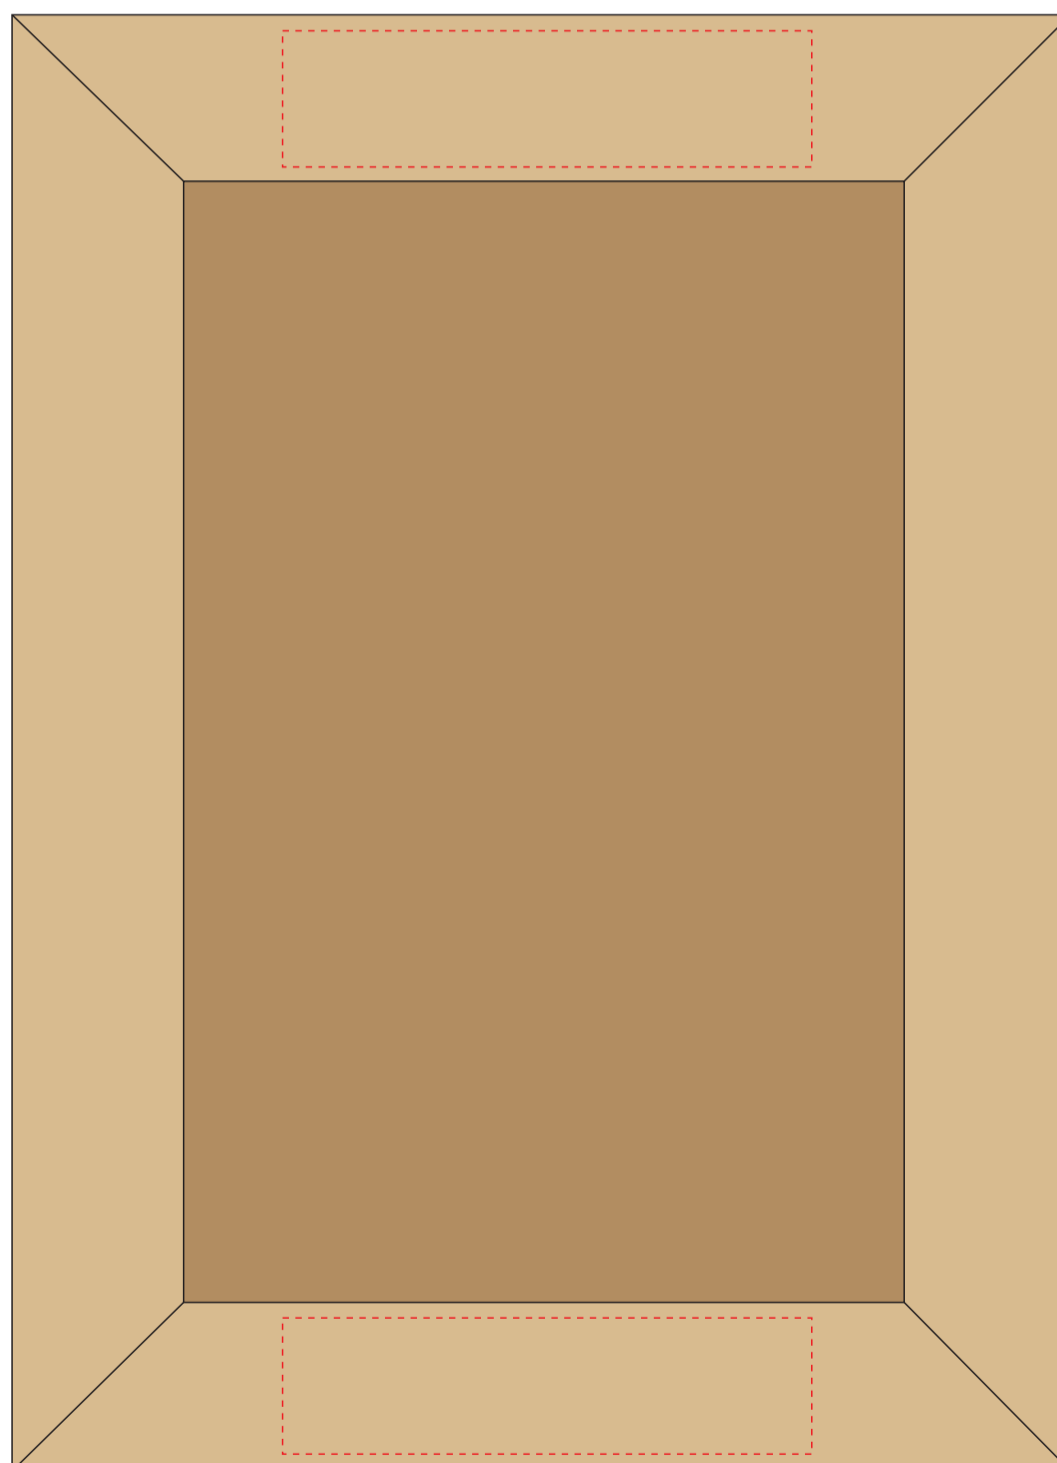

V1749

Miejsce znakowania
Placement

Maksymalne pole znakowania
Max area dimension
[mm]

Technika znakowania
Technique

item front up/down

70x18

L

Scale 1:1

V1749

Miejsce znakowania
Placement

Maksymalne pole znakowania
Max area dimension
[mm]

Technika znakowania
Technique

item front up/down

60x18

T

Scale 1:1