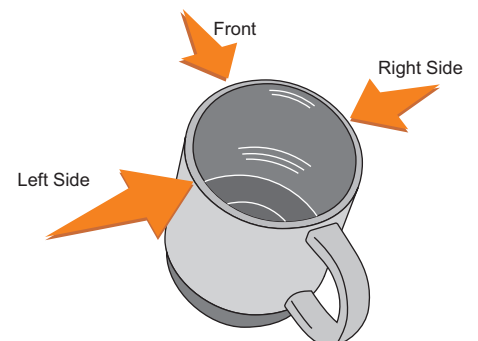

120x40
120x40

S
S

Scale 1:1

V1898

Miejsce znakowania
Placement
Lieu de marquage

Maksymalne pole znakowania
Max area dimension
Zone de marquage maximale
[mm]

Technika znakowania
Technique
Technique de marquage

item left side
item right side

35x50
35x50

T
T

Scale 1:1