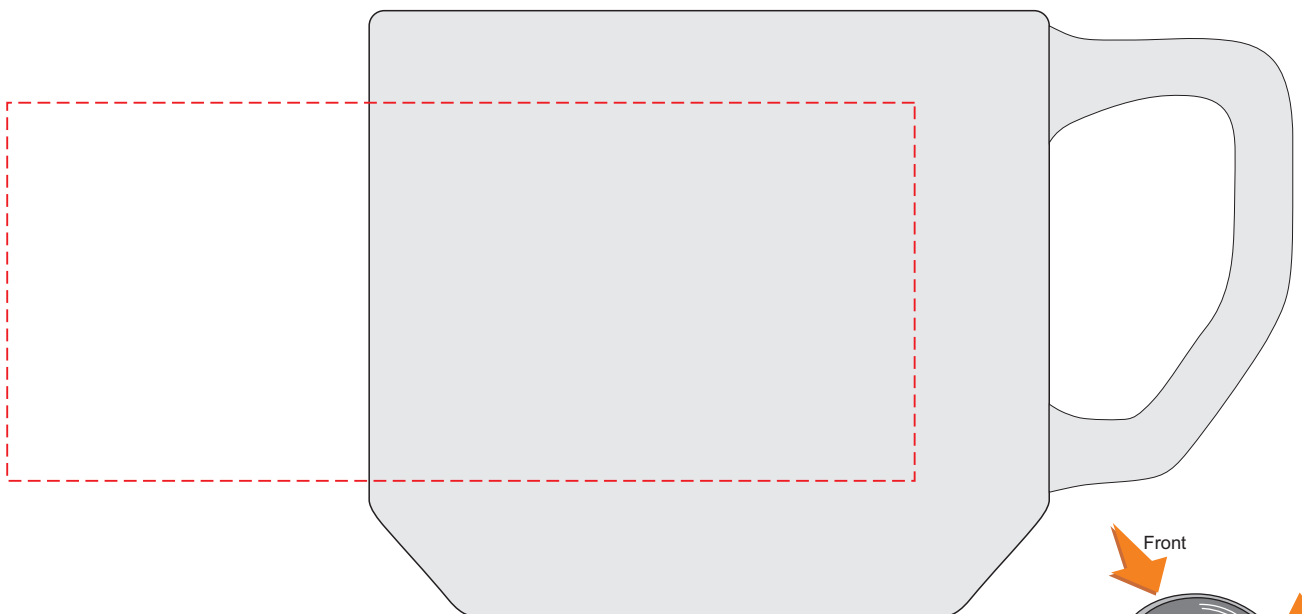

V1898

Miejsce znakowania
Placement
Lieu de marquage

Maksymalne pole znakowania
Max area dimension
Zone de marquage maximale
[mm]

Technika znakowania
Technique
Technique de marquage

item left side
item right side

120x40
120x40

S
S

Scale 1:1

V1898

Miejsce znakowania
Placement
Lieu de marquage

Maksymalne pole znakowania
Max area dimension
Zone de marquage maximale
[mm]

Technika znakowania
Technique
Technique de marquage

item left side
item right side

35x50
35x50

T
T

Scale 1:1