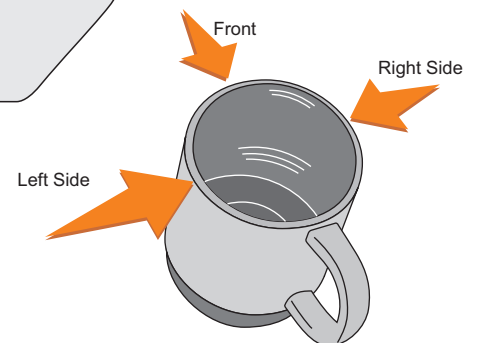

V1898

Miejsce znakowania
Placement
Lieu de marquage

Maksymalne pole znakowania
Max area dimension
Zone de marquage maximale
[mm]

Technika znakowania
Technique
Technique de marquage

item left side
item right side

120x40
120x40

S
S

Scale 1:1

V1898

Miejsce znakowania
Placement
Lieu de marquage

Maksymalne pole znakowania
Max area dimension
Zone de marquage maximale
[mm]

Technika znakowania
Technique
Technique de marquage

item left side
item right side

35x50
35x50

T
T

Scale 1:1