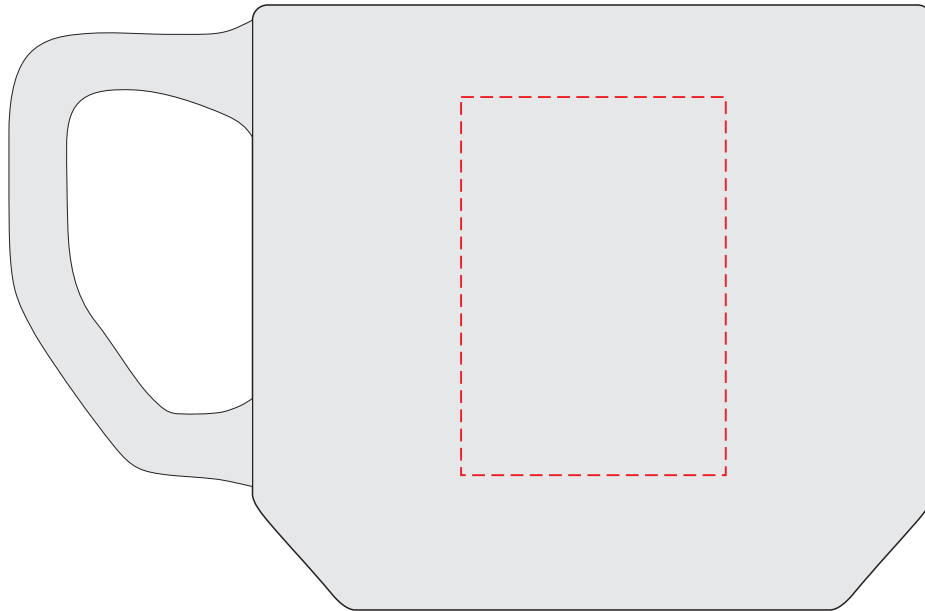

V1898

Miejsce znakowania
Placement
Lieu de marquage

Maksymalne pole znakowania
Max area dimension
Zone de marquage maximale
[mm]

Technika znakowania
Technique
Technique de marquage

item left side
item right side

120x40
120x40

S
S

Scale 1:1

V1898

Miejsce znakowania
Placement
Lieu de marquage

Maksymalne pole znakowania
Max area dimension
Zone de marquage maximale
[mm]

Technika znakowania
Technique
Technique de marquage

item left side
item right side

35x50
35x50

T
T

Scale 1:1