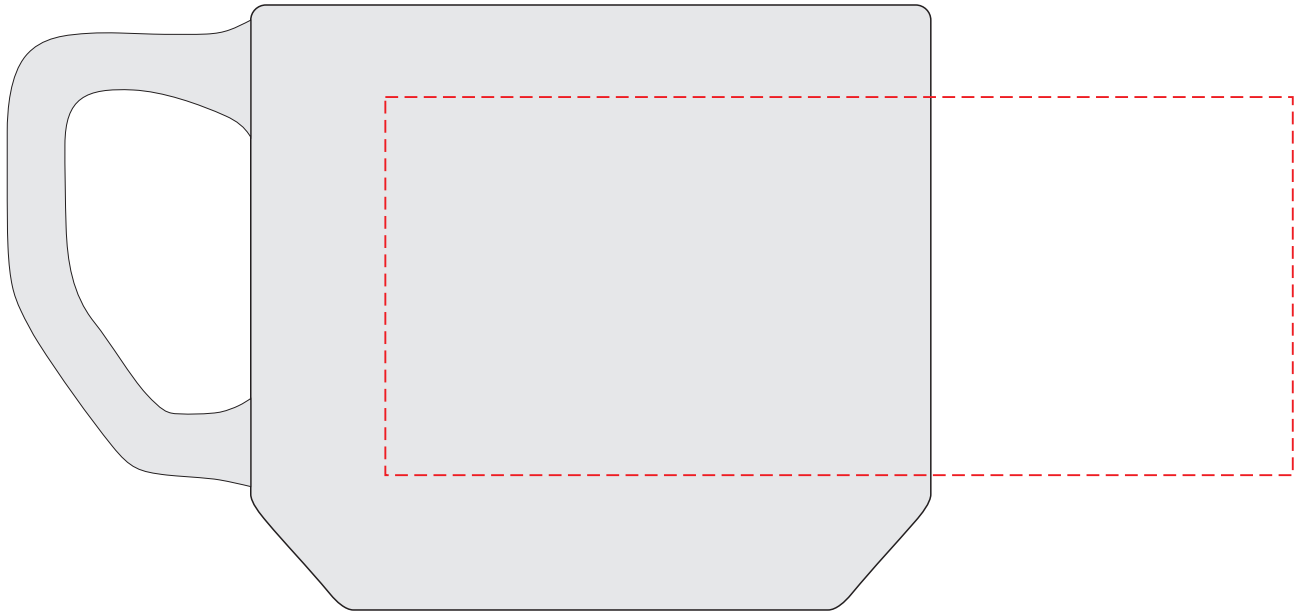

V1898

Miejsce znakowania
Placement
Lieu de marquage

Maksymalne pole znakowania
Max area dimension
Zone de marquage maximale
[mm]

Technika znakowania
Technique
Technique de marquage

item left side
item right side

120x40
120x40

S
S

Scale 1:1

V1898

Miejsce znakowania
Placement
Lieu de marquage

Maksymalne pole znakowania
Max area dimension
Zone de marquage maximale
[mm]

Technika znakowania
Technique
Technique de marquage

item left side
item right side

35x50
35x50

T
T

Scale 1:1