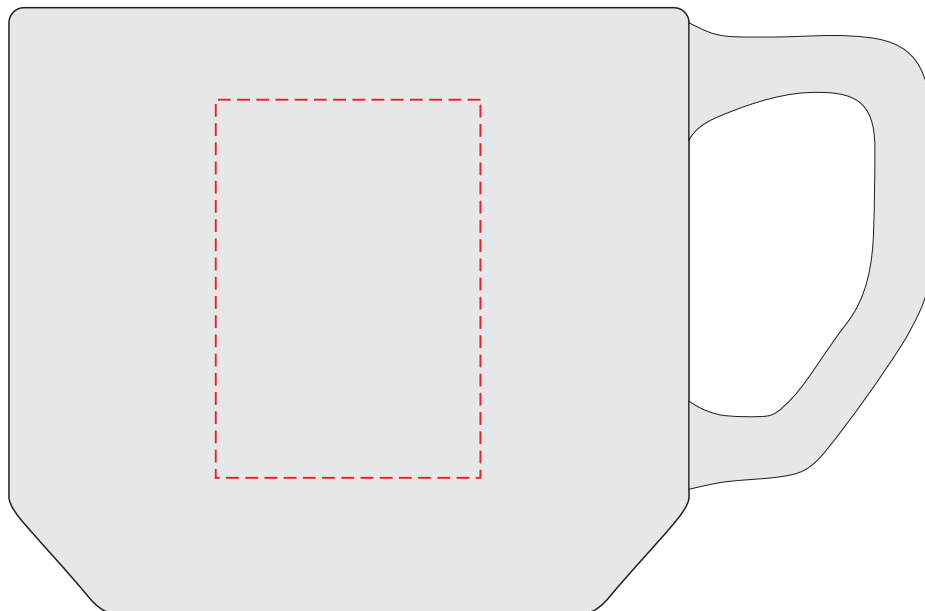

V1898

Miejsce znakowania
Placement
Lieu de marquage

Maksymalne pole znakowania
Max area dimension
Zone de marquage maximale
[mm]

Technika znakowania
Technique
Technique de marquage

item left side
item right side

120x40
120x40

S
S

Scale 1:1

V1898

Miejsce znakowania
Placement
Lieu de marquage

Maksymalne pole znakowania
Max area dimension
Zone de marquage maximale
[mm]

Technika znakowania
Technique
Technique de marquage

item left side
item right side

35x50
35x50

T
T

Scale 1:1