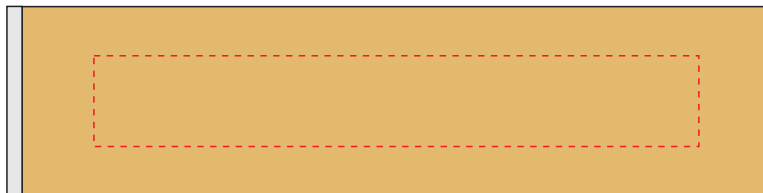

V2021

Miejsce znakowania
Placement
Lieu de marquage

Maksymalne pole znakowania
Max area dimension
Zone de marquage maximale
[mm]

Technika znakowania
Technique
Technique de marquage

item
top, right side, underside, left side

80x12

L

Top

Right Side

Underside

Left Side

Scale 1:1

V2021

Miejsce znakowania
Placement
Lieu de marquage

Maksymalne pole znakowania
Max area dimension
Zone de marquage maximale
[mm]

Technika znakowania
Technique
Technique de marquage

item
top, right side, underside, left side

60x12

T

Top

Right Side

Underside

Left Side

Scale 1:1