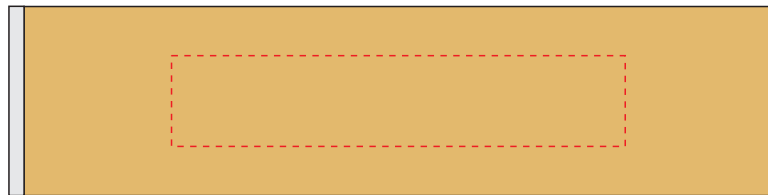

Miejsce znakowania
Placement
Lieu de marquage

Maksymalne pole znakowania
Max area dimension
Zone de marquage maximale
[mm]

Technika znakowania
Technique
Technique de marquage

item
top, right side, underside, left side

60x12

T

Top

Right Side

Underside

Left Side

Scale 1:1