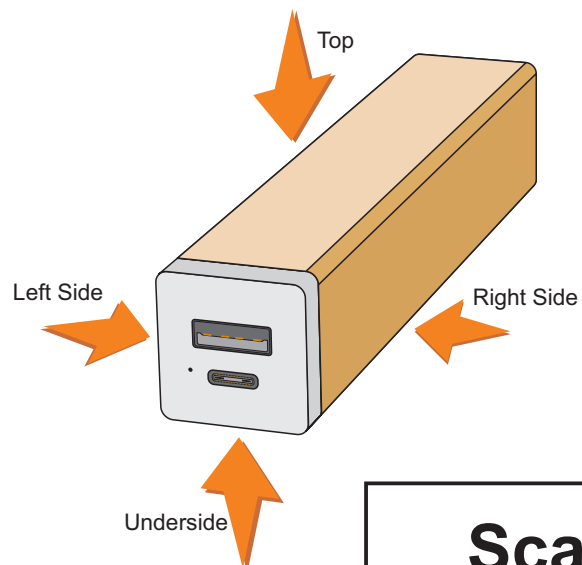

80x12

L

Top

Right Side

Underside

Left Side

Scale 1:1

V2021

Miejsce znakowania
Placement
Lieu de marquage

Maksymalne pole znakowania
Max area dimension
Zone de marquage maximale
[mm]

Technika znakowania
Technique
Technique de marquage

item
top, right side, underside, left side