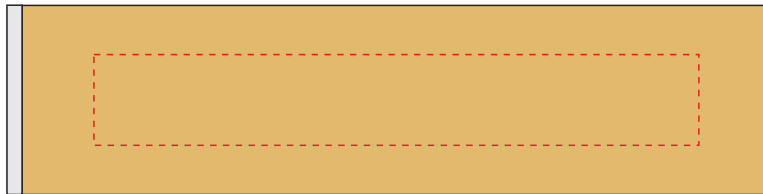

V2021

Miejsce znakowania
Placement
Lieu de marquage

Maksymalne pole znakowania
Max area dimension
Zone de marquage maximale
[mm]

Technika znakowania
Technique
Technique de marquage

item
top, right side, underside, left side

80x12

L

Top

Right Side

Underside

Left Side

Scale 1:1

V2021

Miejsce znakowania
Placement
Lieu de marquage

Maksymalne pole znakowania
Max area dimension
Zone de marquage maximale
[mm]

Technika znakowania
Technique
Technique de marquage

item
top, right side, underside, left side

60x12

T

Top

Right Side

Underside

Left Side

Scale 1:1