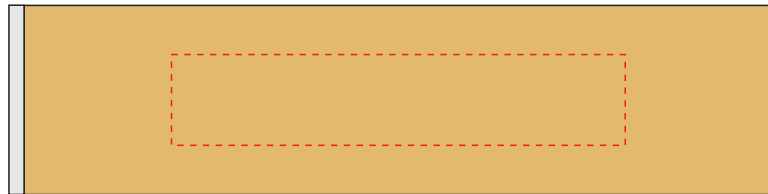

80x12

L

Top

Right Side

Underside

Left Side

Scale 1:1

V2021

Miejsce znakowania
Placement
Lieu de marquage

Maksymalne pole znakowania
Max area dimension
Zone de marquage maximale
[mm]

Technika znakowania
Technique
Technique de marquage

item
top, right side, underside, left side

60x12

T

Top

Right Side

Underside

Left Side

Scale 1:1