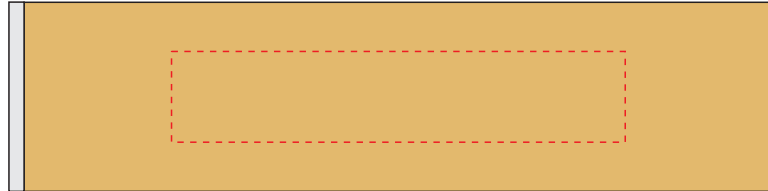

80x12

L

Top

Right Side

Underside

Left Side

Scale 1:1

V2021

Miejsce znakowania
Placement
Lieu de marquage

Maksymalne pole znakowania
Max area dimension
Zone de marquage maximale
[mm]

Technika znakowania
Technique
Technique de marquage

item
top, right side, underside, left side

60x12

T

Top

Right Side

Underside

Left Side

Scale 1:1