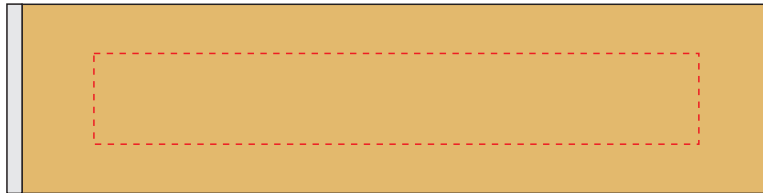

V2021

Miejsce znakowania
Placement
Lieu de marquage

Maksymalne pole znakowania
Max area dimension
Zone de marquage maximale
[mm]

Technika znakowania
Technique
Technique de marquage

item
top, right side, underside, left side

80x12

L

Top

Right Side

Underside

Left Side

Scale 1:1

V2021

Miejsce znakowania
Placement
Lieu de marquage

Maksymalne pole znakowania
Max area dimension
Zone de marquage maximale
[mm]

Technika znakowania
Technique
Technique de marquage

item
top, right side, underside, left side

60x12

T

Top

Right Side

Underside

Left Side

Scale 1:1