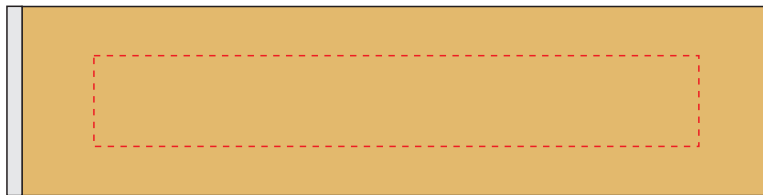

V2021

Miejsce znakowania
Placement
Lieu de marquage

Maksymalne pole znakowania
Max area dimension
Zone de marquage maximale
[mm]

Technika znakowania
Technique
Technique de marquage

item
top, right side, underside, left side

80x12

L

Top

Right Side

Underside

Left Side

Scale 1:1

V2021

Miejsce znakowania
Placement
Lieu de marquage

Maksymalne pole znakowania
Max area dimension
Zone de marquage maximale
[mm]

Technika znakowania
Technique
Technique de marquage

item
top, right side, underside, left side

60x12

T

Top

Right Side

Underside

Left Side

Scale 1:1