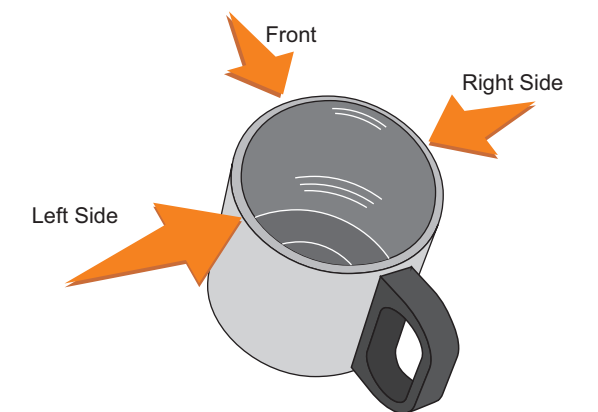

# V2080

Miejsce znakowania  
Placement

Maksymalne pole znakowania  
Max area dimension  
[mm]

Technika znakowania  
Technique

item right side  
item front  
item left side

25x50  
25x50  
25x50

T, L  
T, L  
T, L

**Scale 1:1**

# V2080

Miejsce znakowania  
Placement

Maksymalne pole znakowania  
Max area dimension  
[mm]

Technika znakowania  
Technique

item right side  
item front  
item left side

60x50  
60x50  
60x50

S, L  
S, L  
S, L