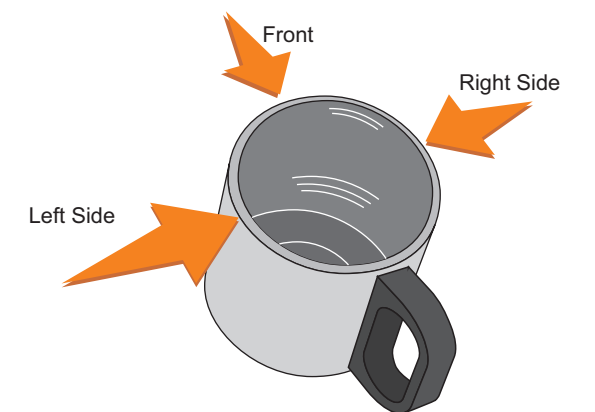

# V2080

Miejsce znakowania  
Placement

Maksymalne pole znakowania  
Max area dimension  
[mm]

Technika znakowania  
Technique

item right side  
item front  
item left side

60x50  
60x50  
60x50

S, L  
S, L  
S, L

**Scale 1:1**