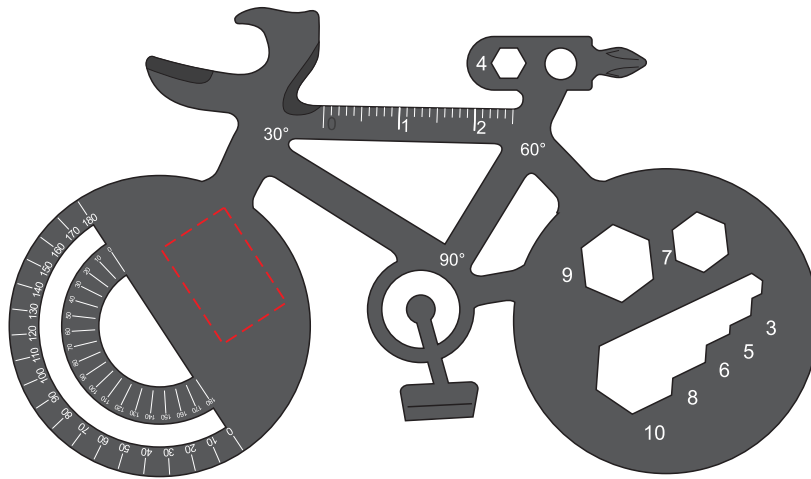

V2098

Miejsce znakowania
Placement
Lieu de marquage

Maksymalne pole znakowania
Max area dimension
Zone de marquage maximale
[mm]

Technika znakowania
Technique
Technique de marquage

item front

15x10

T, L

Scale 1:1